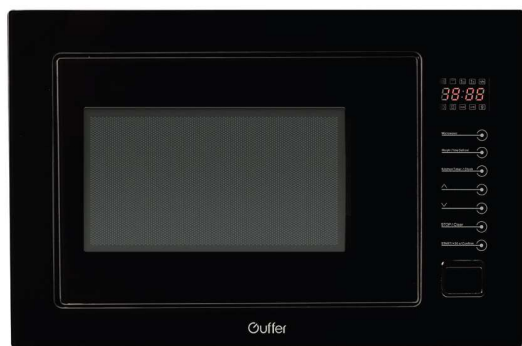

Ouffer

Home Appliance

Microwave

Microwave

LANDA

- ابعاد ۶۰*۳۷*۳۹ سانتی متر
- ابعاد برش ۵۷/۵*۳۶/۵*۴۴ سانتی متر
- مجهز به سیستم یخ زدایی
- حجم فر ۲۸ لیتر
- دارای دو نوع پخت ترکیبی
- پخت سریع
- سیگنال پایان پخت
- مجهز به قفل کودک