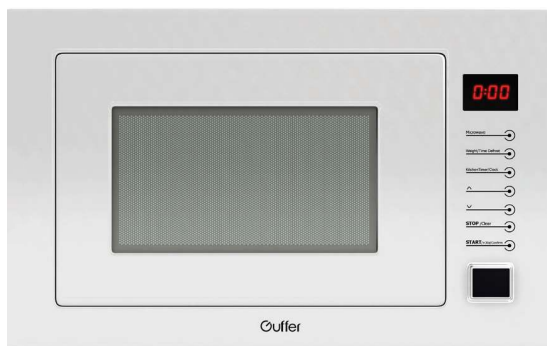

LANDA U

- ابعاد ۶۰*۳۷*۳۹ سانتی متر
- ابعاد برش ۵۷/۵*۳۶/۵*۴۴ سانتی متر
- مجهز به سیستم یخ زدایی
- حجم فر ۲۸ لیتر
- دارای دو نوع پخت ترکیبی
- پخت سریع
- سیگنال پایان پخت
- مجهز به قفل کودک

Coming soon