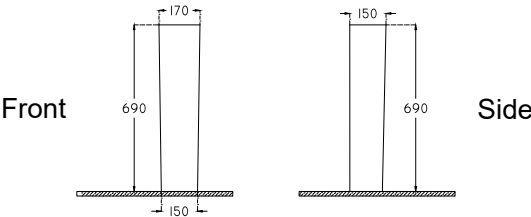

 24	 20	 490
--	--	---

Pedestal

ARLIN : AR1571

570x380 mm

 KG	9	 Nr.	50	 KG	460
--	---	---	----	--	-----

ATRA : AT1572

170x690 mm

 KG	11	 Nr.	50	 KG	560
--	----	---	----	--	-----