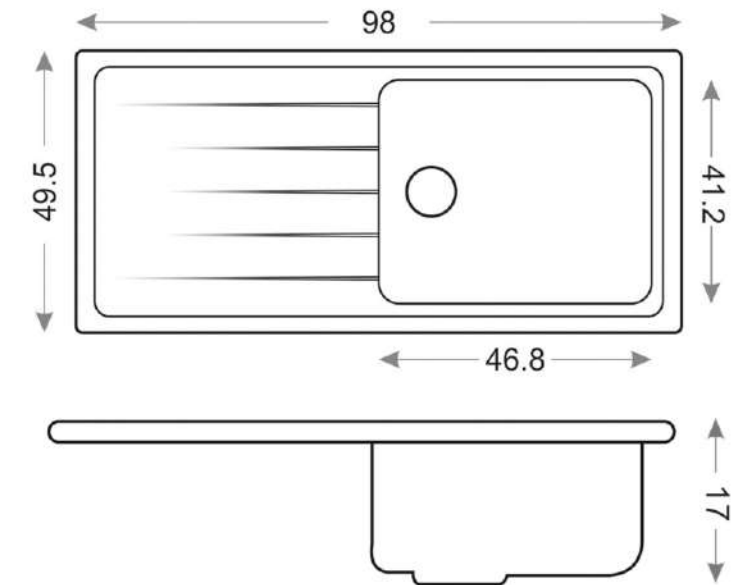

HEAT-RESISTANT

SCRATCH AND
DENT PROOF

STAIN & DIRT
RESISTANT

EASY TO CLEAN

COLOUR-FAST

Model: 1001
 Size: 98 x 49.5
 Depth: 17 Cm
 Black Marble Gold

Colours

سفید شنی

Colours

Model: **8002**
Size: 77.5 x 49
Depth: 19 Cm
White Marble Black

Colours

Model: **8003**
 Size: 80 x 49.5
 Depth: 17 Cm
 Black

Colours

سفید شنی

سفید مرمر نقره ای

تیتانیوم

لبه ۵ سانتیمتر
The edge 5 cm

Colours

Model: **1601**
 Size: 116.5 x 52.5
 Depth: 19.5 Cm
 Bige

Colours

سفید شنی

سفید مرمر نقره ای

تیتانیوم

مشکی مرمر نقره ای

Model: **1604**
Size: 116.5 x 52.5
Depth: 17 Cm
White

Colours

Model: **1606**
 Size: 116.5 x 52.5
 Depth: 17 Cm
 White

Colours

DEF 
ckander

DEF 
ckander

Made In TURKEY