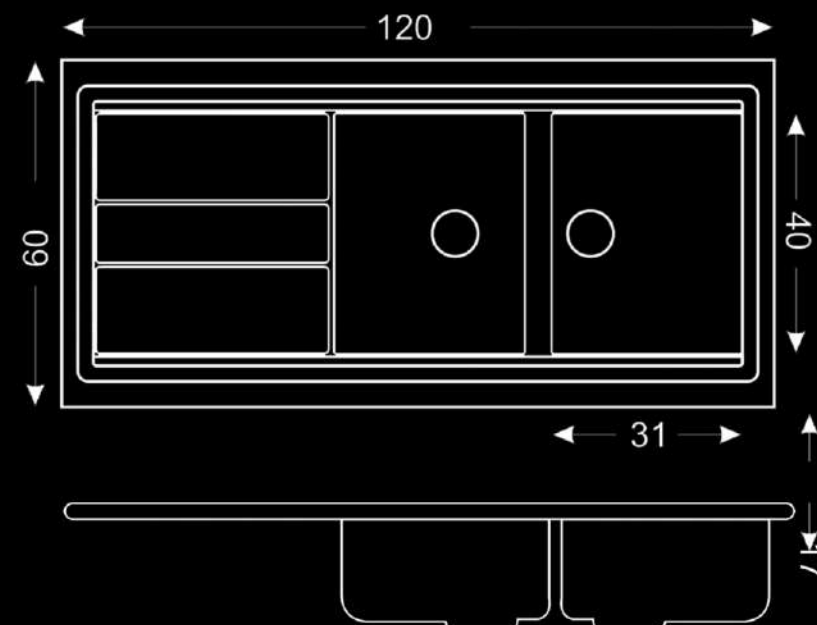

Colours

Model: **8002**
Size: 77.5 x 49
Depth: 19 Cm
White Marble Black

Colours

Model: **8003**
 Size: 80 x 49.5
 Depth: 17 Cm
 Black

Colours

سفید شنی

سفید مرمر نقره ای

تیتانیوم

مشکی شنی

نوک مدادی

بژ شنی

Model: **1201**
 Size: 120 x 60
 Depth: 17 Cm
 White

Colours

Model: 1202
Size: 120 x 60
Depth: 17 Cm
White

Colours

Model: 1204
Size: 120 x 60
Depth: 17 Cm
White

لبه ۵ سانتیمتر
The edge 5 cm

Colours

Model: **1601**
 Size: 116.5 x 52.5
 Depth: 19.5 Cm
 Bige

Colours

سفید شنی

سفید مرمر نقره ای

تیتانیوم

مشکی مرمر نقره ای

Model: **1604**
Size: 116.5 x 52.5
Depth: 17 Cm
White

Colours

Model: **1606**
 Size: 116.5 x 52.5
 Depth: 17 Cm
 White

Colours

DEF 
ckander

DEF 
ckander

Made In TURKEY