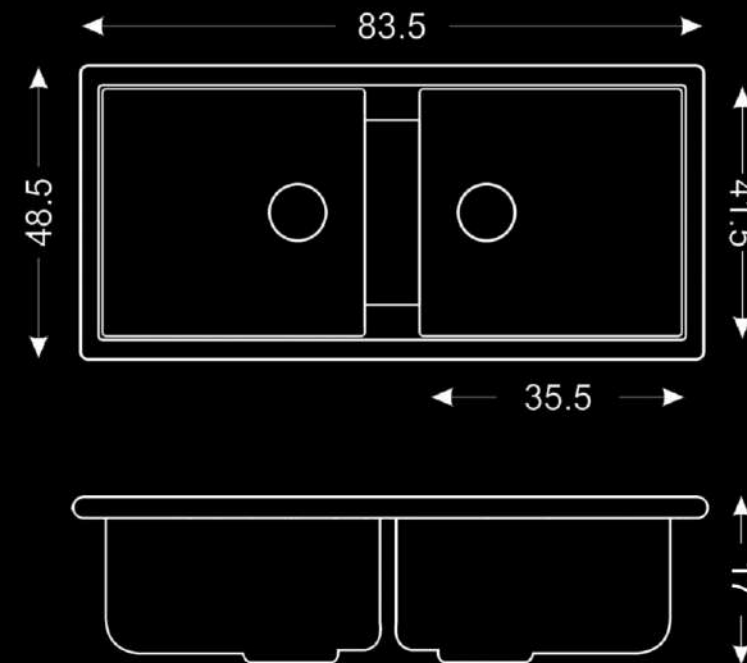

کرم صدفی

سفید مرمر مشکی

مشکی شنی

نوک مدادی

بژ شنی

Model: **5001**
Size: 56.5 x 49.5
Depth: 19 Cm
Black

Colours

Model: **8001**
Size: 83.5 x 48.5
Depth: 17 Cm
White Marble Black

Colours

Model: **8002**
Size: 77.5 x 49
Depth: 19 Cm
White Marble Black

Colours

Model: **8003**
 Size: 80 x 49.5
 Depth: 17 Cm
 Black

Colours

سفید شنی

سفید مرمر نقره ای

تیتانیوم

لبه ۵ سانتیمتر
The edge 5 cm

Colours

Model: **1601**
 Size: 116.5 x 52.5
 Depth: 19.5 Cm
 Bige

Colours

سفید شنی

سفید مرمر نقره ای

تیتانیوم

مشکی مرمر نقره ای

Model: **1604**
Size: 116.5 x 52.5
Depth: 17 Cm
White

Colours

Model: **1606**
 Size: 116.5 x 52.5
 Depth: 17 Cm
 White

Colours

DEF 
ckander

DEF 
ckander

Made In TURKEY