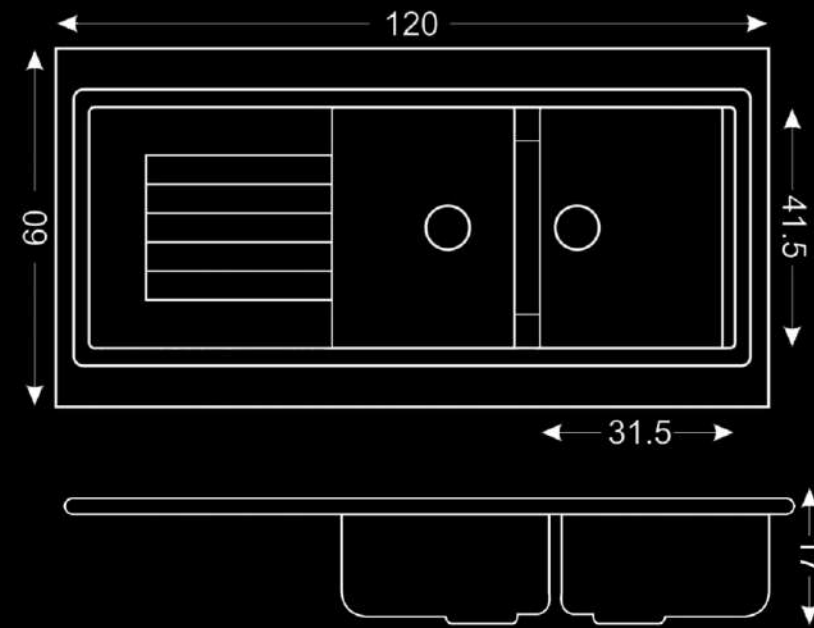

Colours

Model: **8002**
Size: 77.5 x 49
Depth: 19 Cm
White Marble Black

Colours

Model: **8003**
 Size: 80 x 49.5
 Depth: 17 Cm
 Black

Colours

سفید شنی

سفید مرمر نقره ای

تیتانیوم

مشکی شنی

نوک مدادی

بژ شنی

Model: **1201**
 Size: 120 x 60
 Depth: 17 Cm
 White

Colours

Model: 1202
Size: 120 x 60
Depth: 17 Cm
White

Colours

Model: 1204
Size: 120 x 60
Depth: 17 Cm
White

لبه ۵ سانتیمتر
The edge 5 cm

Colours

Model: **1601**
 Size: 116.5 x 52.5
 Depth: 19.5 Cm
 Bige

Colours

سفید شنی

سفید مرمر نقره ای

تیتانیوم

مشکی مرمر نقره ای

Model: **1604**
Size: 116.5 x 52.5
Depth: 17 Cm
White

Colours

Model: **1606**
 Size: 116.5 x 52.5
 Depth: 17 Cm
 White

Colours

DEF 
ckander

DEF 
ckander

Made In TURKEY