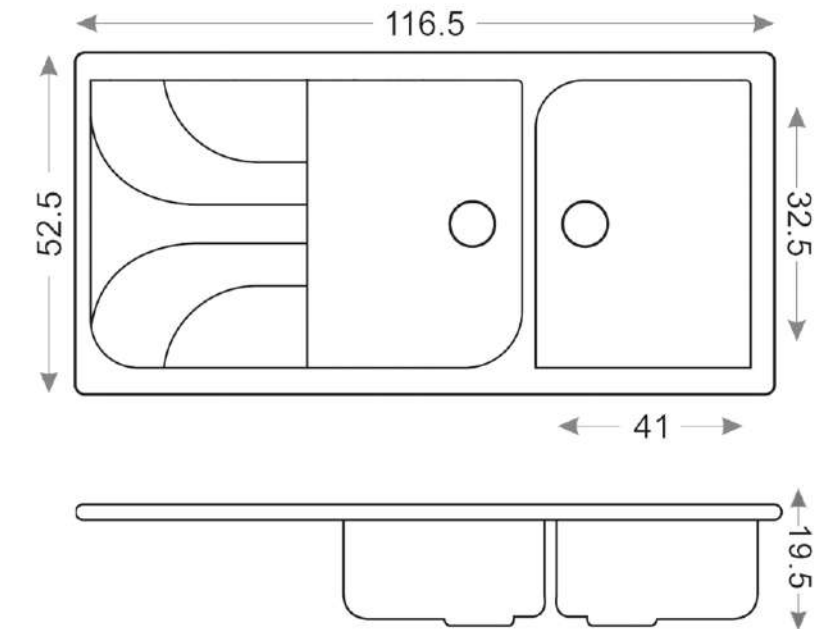

Colours

Model: **8002**
Size: 77.5 x 49
Depth: 19 Cm
White Marble Black

Colours

Model: **8003**
 Size: 80 x 49.5
 Depth: 17 Cm
 Black

Colours

سفید شنی

سفید مرمر نقره ای

تیتانیوم

مشکی شنی

نوک مدادی

بژ شنی

Model: **1201**
 Size: 120 x 60
 Depth: 17 Cm
 White

Colours

Model: 1202
Size: 120 x 60
Depth: 17 Cm
White

Colours

Model: 1204
Size: 120 x 60
Depth: 17 Cm
White

لبه ۵ سانتیمتر
The edge 5 cm

Colours

Model: **1601**
 Size: 116.5 x 52.5
 Depth: 19.5 Cm
 Bige

Colours

سفید شنی

سفید مرمر نقره ای

تیتانیوم

مشکی مرمر نقره ای

Model: **1604**
Size: 116.5 x 52.5
Depth: 17 Cm
White

Colours

Model: **1606**
 Size: 116.5 x 52.5
 Depth: 17 Cm
 White

Colours

DEF 
ckander

DEF 
ckander

Made In TURKEY