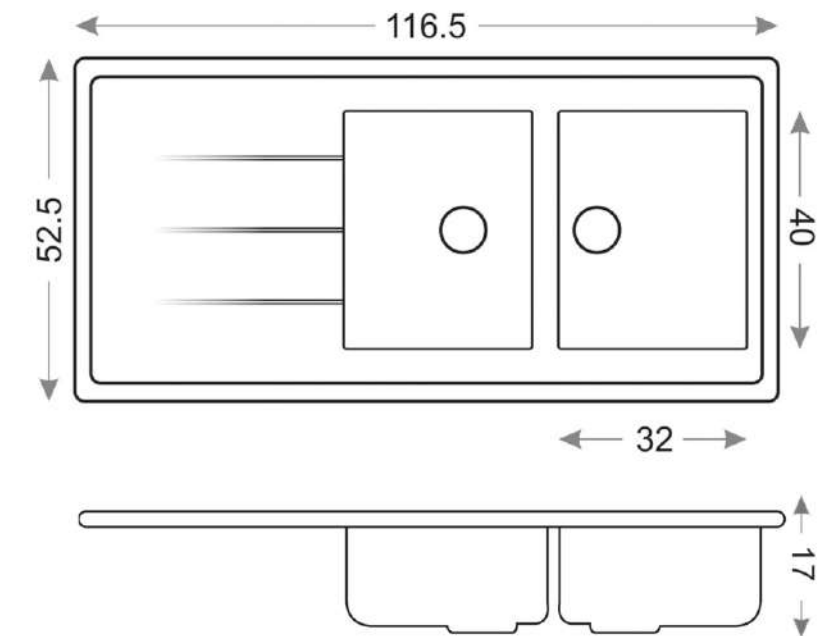

Colours

Model: **8002**
Size: 77.5 x 49
Depth: 19 Cm
White Marble Black

Colours

Model: **8003**
 Size: 80 x 49.5
 Depth: 17 Cm
 Black

Colours

سفید شنی

سفید مرمر نقره ای

تیتانیوم

لبه ۵ سانتیمتر
The edge 5 cm

Colours

Model: **1601**
 Size: 116.5 x 52.5
 Depth: 19.5 Cm
 Bige

Colours

سفید شنی

سفید مرمر نقره ای

تیتانیوم

مشکی مرمر نقره ای

نوک مدادی

بژ شنی

Model: **1602**
Size: 116.5 x 52.5
Depth: 17 Cm
White

Colours

Model: 1603
 Size: 116.5 x 52.5
 Depth: 17 Cm
 Black Marble Gold

Colours

سفید شنی سفید مرمر نقره ای تیتانیوم مشکی مرمر نقره ای مشکی پلاس سامان یولی سفید مرمر طلایی مشکی مرمر طلایی کرم ساده کرم مدفی سفید مرمر مشکی مشکی شنی نوک مدادی بژ شنی

Model: **1604**
Size: 116.5 x 52.5
Depth: 17 Cm
White

Colours

Model: **1606**
 Size: 116.5 x 52.5
 Depth: 17 Cm
 White

Colours

DEF 
ckander

DEF 
ckander

Made In TURKEY