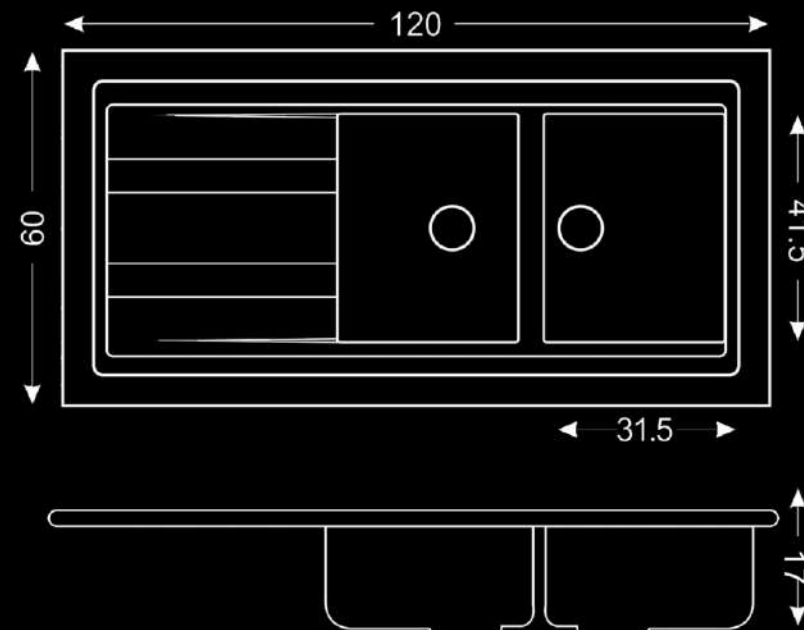

Colours

Model: **8002**
Size: 77.5 x 49
Depth: 19 Cm
White Marble Black

Colours

Model: **8003**
 Size: 80 x 49.5
 Depth: 17 Cm
 Black

Colours

سفید شنی

سفید مرمر نقره ای

تیتانیوم

مشکی شنی

نوک مدادی

بژ شنی

Model: **1201**
 Size: 120 x 60
 Depth: 17 Cm
 White

Colours

Model: 1202
Size: 120 x 60
Depth: 17 Cm
White

Colours

Model: 1204
Size: 120 x 60
Depth: 17 Cm
White

لبه ۵ سانتیمتر
The edge 5 cm

Colours

Model: **1601**
 Size: 116.5 x 52.5
 Depth: 19.5 Cm
 Bige

Colours

سفید شنی

سفید مرمر نقره ای

تیتانیوم

مشکی مرمر نقره ای

Model: **1604**
Size: 116.5 x 52.5
Depth: 17 Cm
White

Colours

Model: **1606**
 Size: 116.5 x 52.5
 Depth: 17 Cm
 White

Colours

DEF 
ckander

DEF 
ckander

Made In TURKEY