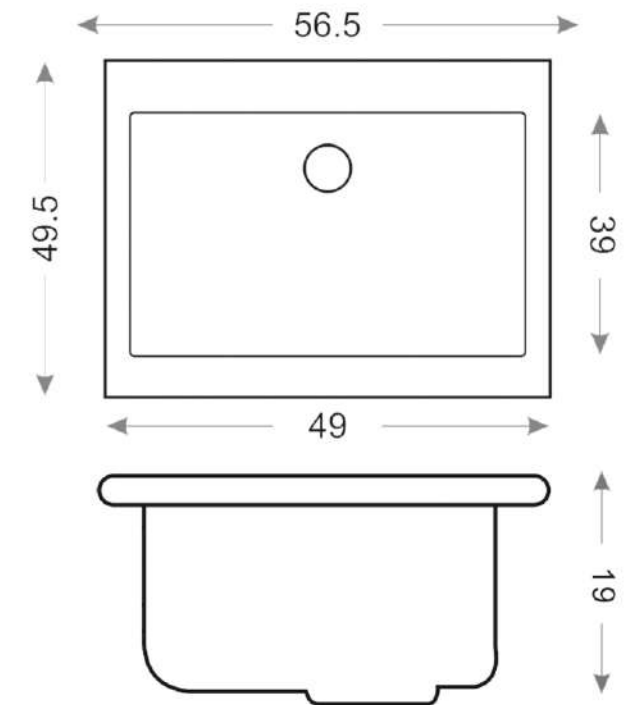

کرم صدفی

سفید مرمر مشکی

مشکی شنی

نوک مدادی

بژ شنی

Model: **5001**
Size: 56.5 x 49.5
Depth: 19 Cm
Black

Colours

Model: **8001**
Size: 83.5 x 48.5
Depth: 17 Cm
White Marble Black

Colours

Model: **8002**
Size: 77.5 x 49
Depth: 19 Cm
White Marble Black

Colours

Model: **8003**
 Size: 80 x 49.5
 Depth: 17 Cm
 Black

Colours

سفید شنی

سفید مرمر نقره ای

تیتانیوم

لبه ۵ سانتیمتر
The edge 5 cm

Colours

Model: **1601**
 Size: 116.5 x 52.5
 Depth: 19.5 Cm
 Bige

Colours

سفید شنی

سفید مرمر نقره ای

تیتانیوم

مشکی مرمر نقره ای

Model: **1604**
Size: 116.5 x 52.5
Depth: 17 Cm
White

Colours

Model: **1606**
 Size: 116.5 x 52.5
 Depth: 17 Cm
 White

Colours

DEF 
ckander

DEF 
ckander

Made In TURKEY