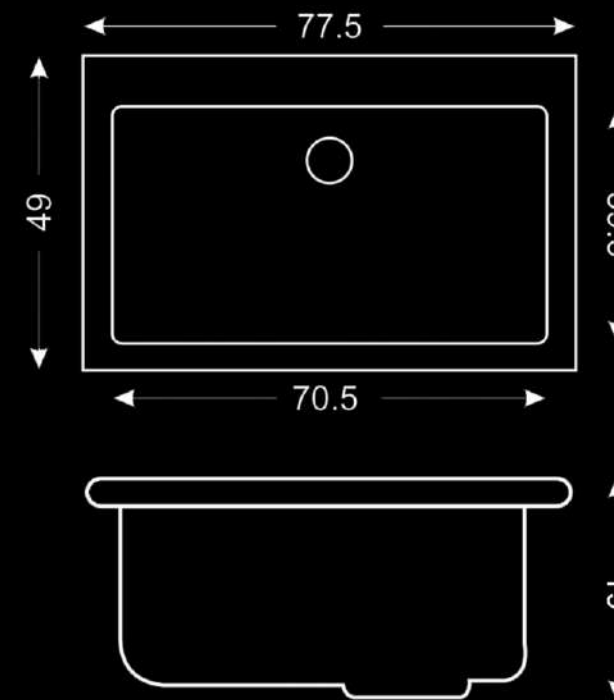

کرم صدفی

سفید مرمر مشکی

مشکی شنی

نوک مدادی

بژ شنی

Model: **5001**
Size: 56.5 x 49.5
Depth: 19 Cm
Black

Colours

Model: **8001**
Size: 83.5 x 48.5
Depth: 17 Cm
White Marble Black

Colours

Model: **8002**
Size: 77.5 x 49
Depth: 19 Cm
White Marble Black

Colours

Model: **8003**
 Size: 80 x 49.5
 Depth: 17 Cm
 Black

Colours

سفید شنی

سفید مرمر نقره ای

تیتانیوم

لبه ۵ سانتیمتر
The edge 5 cm

Colours

Model: **1601**
 Size: 116.5 x 52.5
 Depth: 19.5 Cm
 Bige

Colours

سفید شنی

سفید مرمر نقره ای

تیتانیوم

مشکی مرمر نقره ای

Model: **1604**
Size: 116.5 x 52.5
Depth: 17 Cm
White

Colours

Model: **1606**
 Size: 116.5 x 52.5
 Depth: 17 Cm
 White

Colours

DEF 
ckander

DEF 
ckander

Made In TURKEY