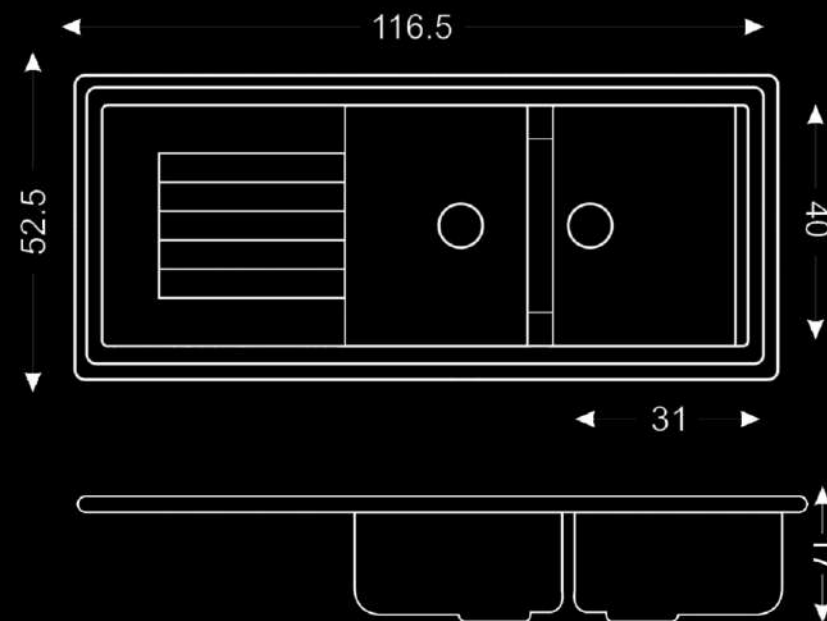

Colours

Model: **8002**
Size: 77.5 x 49
Depth: 19 Cm
White Marble Black

Colours

Model: **8003**
 Size: 80 x 49.5
 Depth: 17 Cm
 Black

Colours

سفید شنی

سفید مرمر نقره ای

تیتانیوم

لبه ۵ سانتیمتر
The edge 5 cm

Colours

Model: **1601**
 Size: 116.5 x 52.5
 Depth: 19.5 Cm
 Bige

Colours

سفید شنی

سفید مرمر نقره ای

تیتانیوم

مشکی مرمر نقره ای

نوک مدادی

بژ شنی

Model: **1602**
Size: 116.5 x 52.5
Depth: 17 Cm
White

Colours

Model: 1603
 Size: 116.5 x 52.5
 Depth: 17 Cm
 Black Marble Gold

Colours

سفید شنی سفید مرمر نقره ای تیتانیوم مشکی مرمر نقره ای مشکی پلاس سامان یولی سفید مرمر طلایی مشکی مرمر طلایی کرم ساده کرم مدفی سفید مرمر مشکی مشکی شنی نوک مدادی بژ شنی

Model: **1604**
Size: 116.5 x 52.5
Depth: 17 Cm
White

Colours

Model: **1606**
 Size: 116.5 x 52.5
 Depth: 17 Cm
 White

Colours

DEF 
ckander

DEF 
ckander

Made In TURKEY