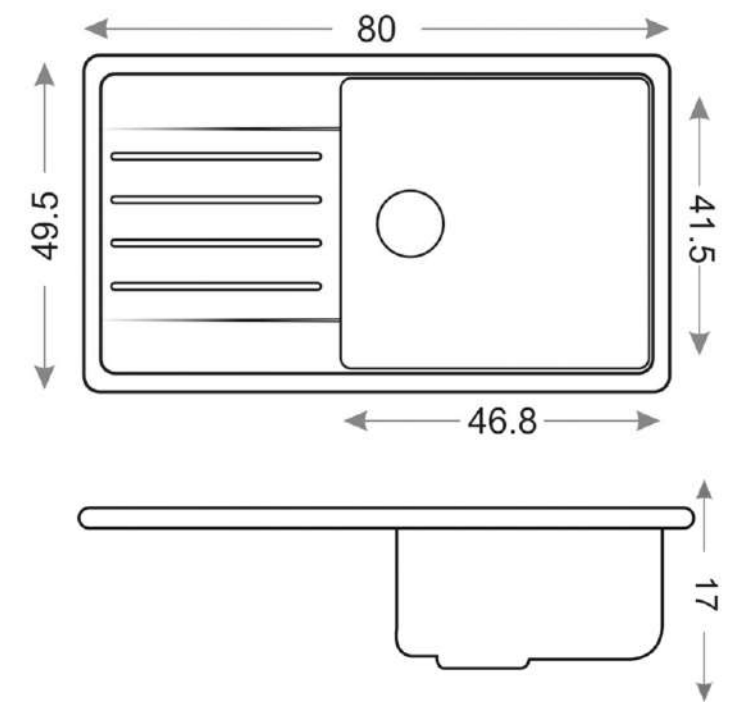

کرم صدفی

سفید مرمر مشکی

مشکی شنی

نوک مدادی

بژ شنی

Model: **5001**
Size: 56.5 x 49.5
Depth: 19 Cm
Black

Colours

Model: **8001**
Size: 83.5 x 48.5
Depth: 17 Cm
White Marble Black

Colours

Model: **8002**
Size: 77.5 x 49
Depth: 19 Cm
White Marble Black

Colours

Model: **8003**
 Size: 80 x 49.5
 Depth: 17 Cm
 Black

Colours

سفید شنی

سفید مرمر نقره ای

تیتانیوم

لبه ۵ سانتیمتر
The edge 5 cm

Colours

Model: **1601**
 Size: 116.5 x 52.5
 Depth: 19.5 Cm
 Bige

Colours

سفید شنی

سفید مرمر نقره ای

تیتانیوم

مشکی مرمر نقره ای

Model: **1604**
Size: 116.5 x 52.5
Depth: 17 Cm
White

Colours

Model: **1606**
 Size: 116.5 x 52.5
 Depth: 17 Cm
 White

Colours

DEF 
ckander

DEF 
ckander

Made In TURKEY