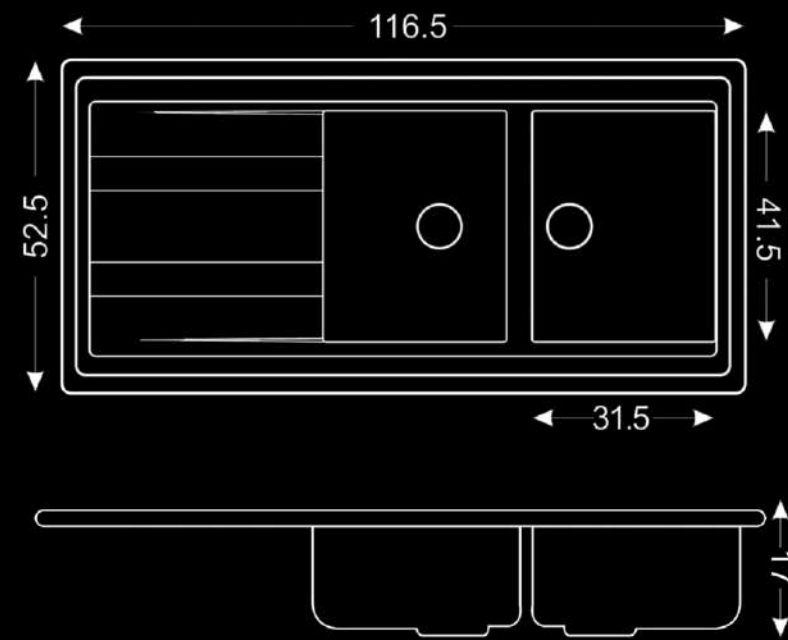

Colours

Model: **8002**
Size: 77.5 x 49
Depth: 19 Cm
White Marble Black

Colours

Model: **8003**
 Size: 80 x 49.5
 Depth: 17 Cm
 Black

Colours

سفید شنی

سفید مرمر نقره ای

تیتانیوم

لبه ۵ سانتیمتر
The edge 5 cm

Colours

Model: **1601**
 Size: 116.5 x 52.5
 Depth: 19.5 Cm
 Bige

Colours

سفید شنی

سفید مرمر نقره ای

تیتانیوم

مشکی مرمر نقره ای

نوک مدادی

بژ شنی

Model: **1602**
Size: 116.5 x 52.5
Depth: 17 Cm
White

Colours

Model: 1603
 Size: 116.5 x 52.5
 Depth: 17 Cm
 Black Marble Gold

Colours

سفید شنی سفید مرمر نقره ای تیتانیوم مشکی مرمر نقره ای مشکی پلاس سامان یولی سفید مرمر طلایی مشکی مرمر طلایی کرم ساده کرم مدفی سفید مرمر مشکی مشکی شنی نوک مدادی بژ شنی

Model: **1604**
Size: 116.5 x 52.5
Depth: 17 Cm
White

Colours

Model: **1606**
 Size: 116.5 x 52.5
 Depth: 17 Cm
 White

Colours

DEF 
ckander

DEF 
ckander

Made In TURKEY