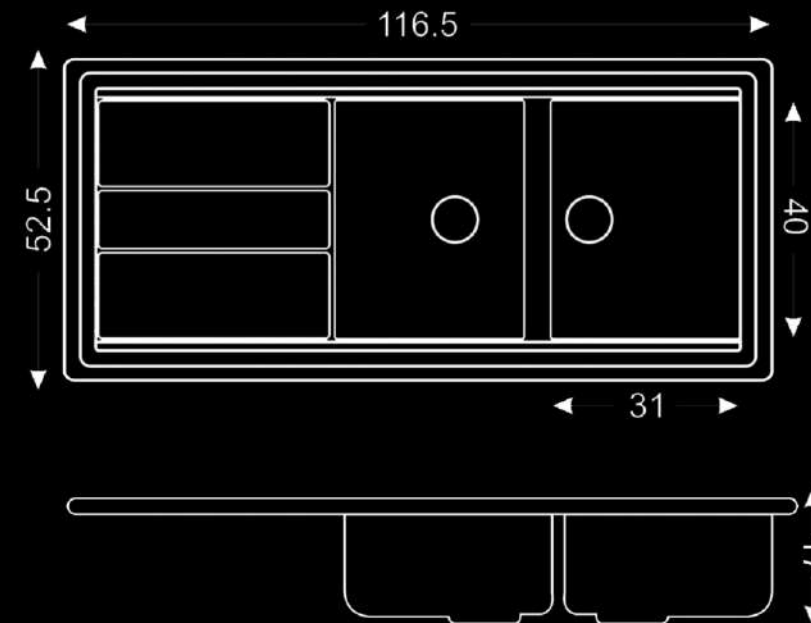

Colours

Model: **8002**
Size: 77.5 x 49
Depth: 19 Cm
White Marble Black

Colours

Model: **8003**
 Size: 80 x 49.5
 Depth: 17 Cm
 Black

Colours

سفید شنی

سفید مرمر نقره ای

تیتانیوم

لبه ۵ سانتیمتر
The edge 5 cm

Colours

Model: **1601**
 Size: 116.5 x 52.5
 Depth: 19.5 Cm
 Bige

Colours

سفید شنی

سفید مرمر نقره ای

تیتانیوم

مشکی مرمر نقره ای

نوک مدادی

بژ شنی

Model: **1602**
Size: 116.5 x 52.5
Depth: 17 Cm
White

Colours

Model: 1603
 Size: 116.5 x 52.5
 Depth: 17 Cm
 Black Marble Gold

Colours

سفید شنی سفید مرمر نقره ای تیتانیوم مشکی مرمر نقره ای مشکی پلاس سامان یولی سفید مرمر طلایی مشکی مرمر طلایی کرم ساده کرم مدفی سفید مرمر مشکی مشکی شنی نوک مدادی بژ شنی

Model: **1604**
Size: 116.5 x 52.5
Depth: 17 Cm
White

Colours

Model: **1606**
 Size: 116.5 x 52.5
 Depth: 17 Cm
 White

Colours

DEF 
ckander

DEF 
ckander

Made In TURKEY