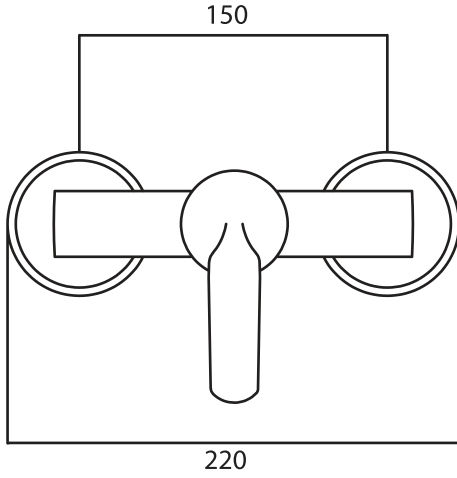

تواليت

Shower mixer