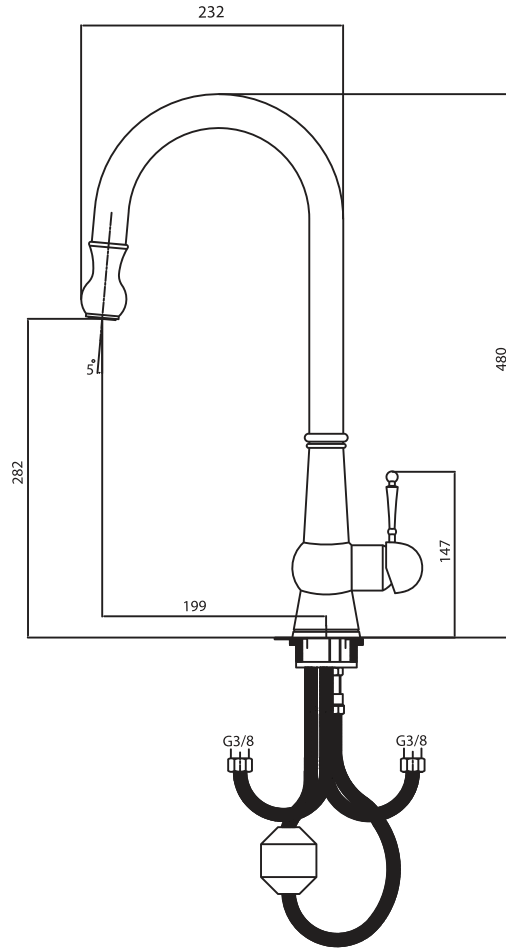

طرفشویی شوری

Chrome finish
PVD finish

CHROME GOLD

Pull-down
Code: 3906
● Chrome finish

کروم

ROSE

رز

ظرفشویی شاوری