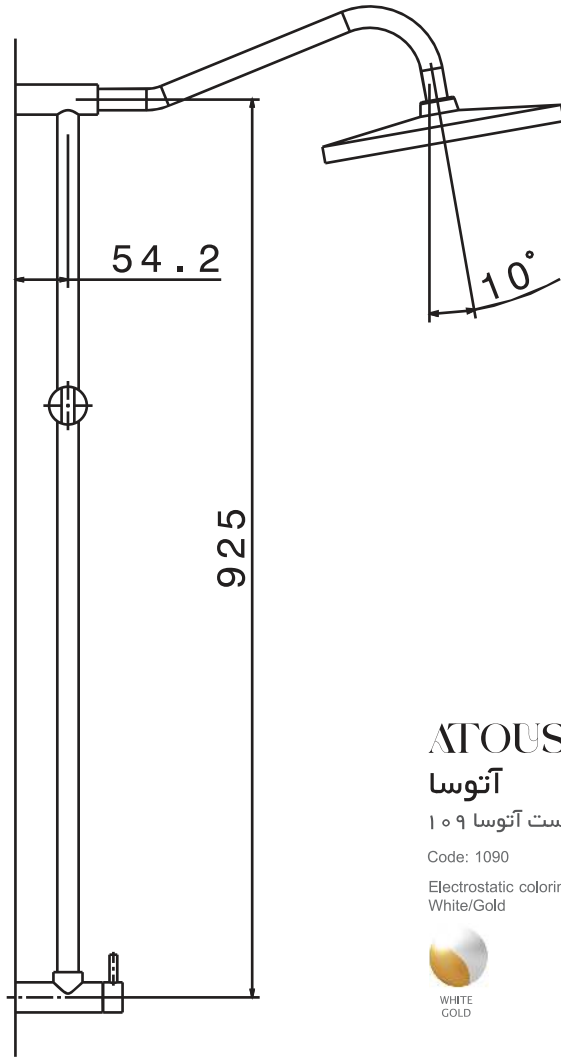

ATOUSA-109

آتوسا

دوش یونیورست آتوسا ۱۰۹

Code: 1090

Electrostatic coloring finish-White
White/Gold

WHITE
GOLD