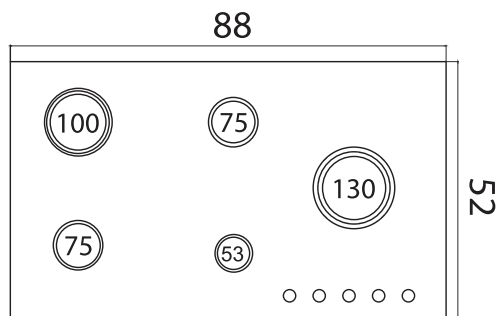

اجاق گاز رومیزی G 6 1 6

نوع گاز: صفحه ای

جنس صفحه: شیشه ای سکوریت

نوع سر شعله: سری ۲

راندمان احتراق: ۲۰٪ بالای حد استاندارد

محل قرارگیری پلوپز: کنار

شکل گارد: دایره

رنگ/طرح: مشکی

جنس ولوم: ولوم باکالیت/طلایی

نوع فنک: الکتریکی سرعت بالا جهت روشن شدن سریع شعله

GLASS
CERAMIC

FULL
SAFETY

SAFETY
SHUT-OFF

CAST IRON
GRIDS