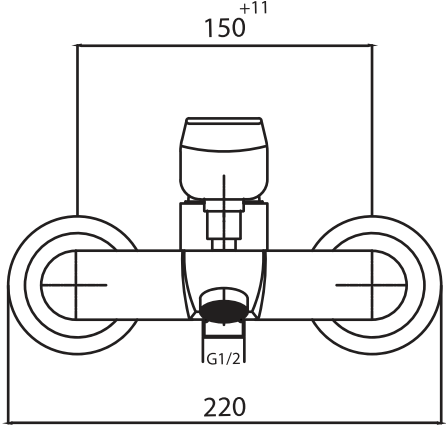

Single lever basin mixer tall

روشویی بلند

Sink faucet

ظرفشویی

دوش حمام

Bath mixer

تواليت

Shower mixer