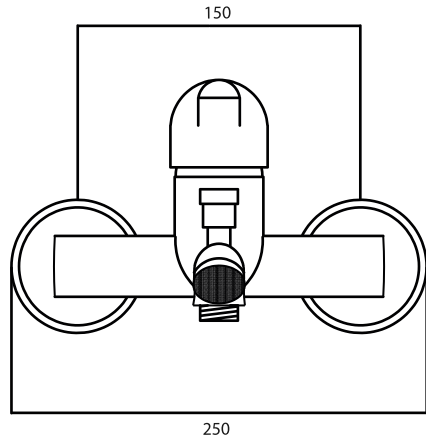

دوش حمام

Bath mixer