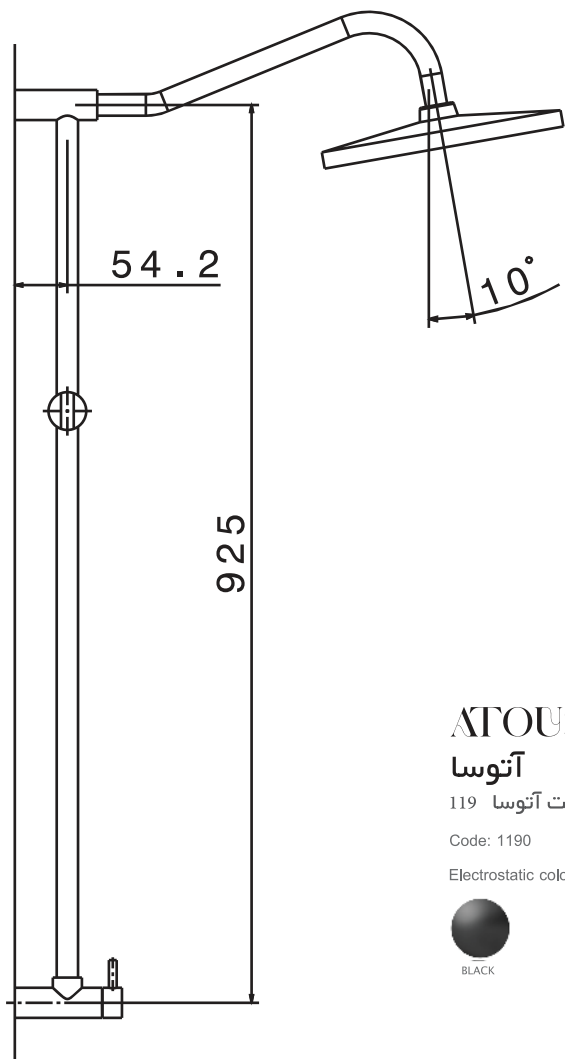

ATOUSA-119

آتوسا

دوش یونیورسٹ آتوسا 119

Code: 1190

Electrostatic coloring finish Black

BLACK