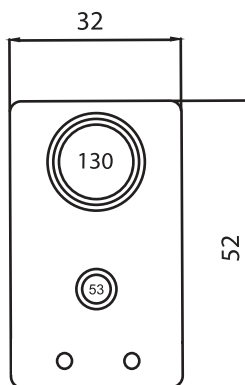

اجاق گاز رومیزی G ۲۰۱

نوع گاز: صفحه ای
جنس صفحه: شیشه ای سکوریت

نوع سر شعله: سری ۲

راندمان احتراق ۲۰٪ بالای حد استاندارد

شکل گارد: دایره

رنگ/طرح: مشکی

جنس ولوم: ولوم باکالیت/استیل

نوع فن‌دک: الکتریکی سرعت بالا جهت روشن شدن سریع شعله

GLASS
CERAMIC

FULL
SAFETY

SAFETY
SHUT-OFF

CAST IRON
GRIDS