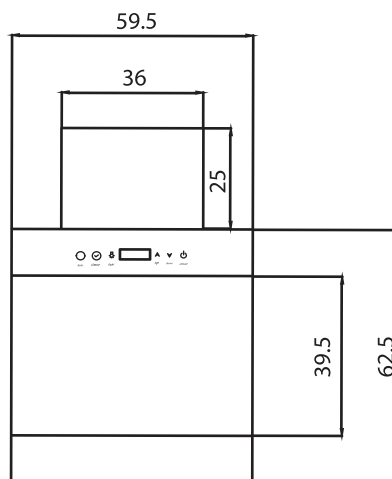

GALAXY60 WHITE

- 4Speed silent aspirator
- Thermoguard system
- SMD lighting system
- Heat,Smoke & Gas Detector
- Unique Packaging
- Touch Control pannel(Wireless Remote Control)
- Magnetic Fittings
- 850m/3h
- 1450rpm ventilation power
- 58-d Bsilent motor
- **Dimensions:** 60 x60 cm