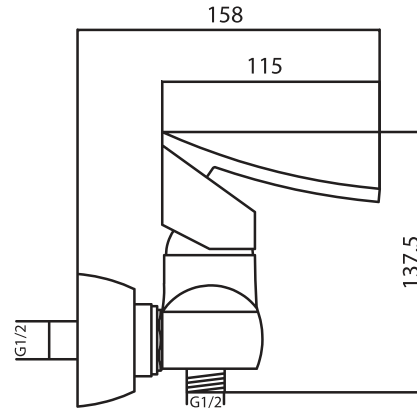

Single lever basin mixer

روشویی

Single lever basin mixer tall

روشویی بلند

Sink faucet

ظرفشویی

MAZE LUXURY

میز-روشویی پایه بلند ورساچ