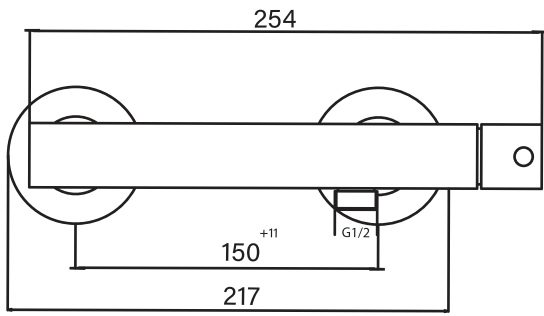

Shower mixer
Code: 7848
● Brushed Chrome

توالت
کروم مات

Bath mixer
Code: 7845
● Brushed Chrome

دوش حمام
کروم مات

دوش حمام

Bath mixer

توالت

Shower mixer