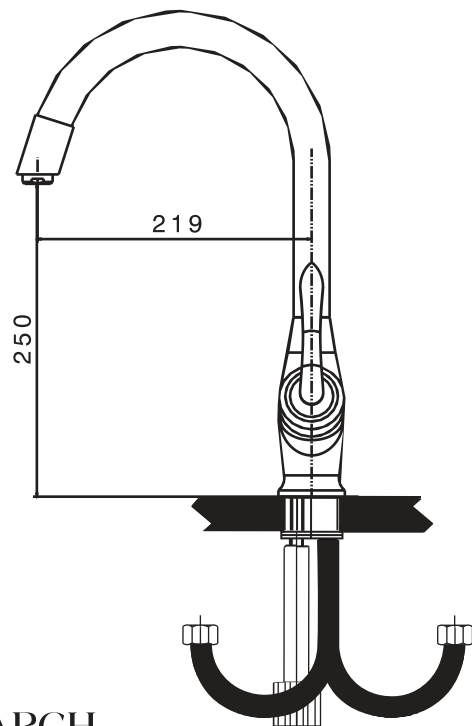

CHROME GOLD

2in1-Pull-down
Code: 6810
● PVD finish

طلا براق

2in1-Pull-down
Code: 1710
● Chrome finish

کروم

ARCH آرک

ظرفشویی دو منظوره

Chrome finish
PVD finish