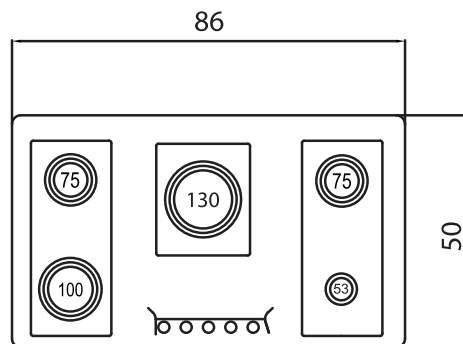

اجاق گاز رومیزی G 632

نوع گاز: صفحه ای

جنس صفحه: استیل استینلس

نوع سر شعله: سری ۲

راندمان احتراق ۲۰٪ بالای حد استاندارد

محل قرارگیری پلوپز: وسط

شکل گارد: مستطیل

رنگ/ طرح: استیل نقره ای

جنس ولوم: ولوم باکالیت/ استیل

نوع فندک: الکتریکی سرعت بالا جهت روشن شدن سریع شعله

FULL SAFETY

SAFETY SHUT-OFF

CAST IRON GRIDS