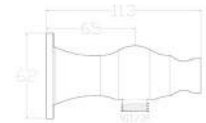

آبریز روشویی

Built in
Chrome finish

قاب روشویی و توالت
وقاب دوش تیپ ۱

Box
Built in

باکس دوش

Box
Built in

باکس روشویی

باکس توالت