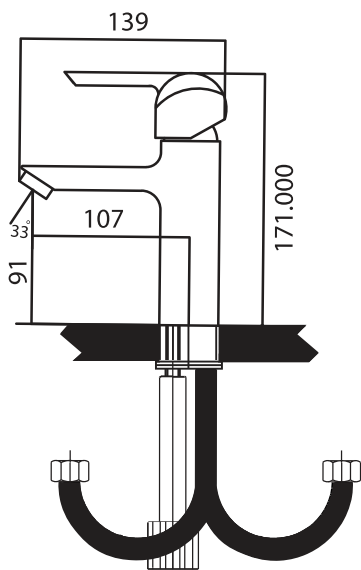

Single lever basin mixer

روشویی