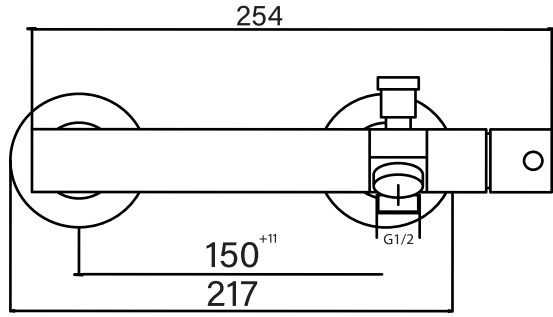

Shower mixer
Code: 7848
● Brushed Chrome

توالت
کروم مات

Bath mixer
Code: 7845
● Brushed Chrome

دوش حمام
کروم مات

دوش حمام

Bath mixer

توالت

Shower mixer