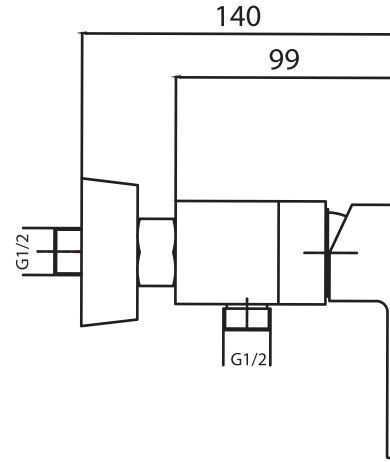

Single lever basin mixer
Code: 1803
● Chrome finish

روشویی
کروم

Single lever basin mixer tall
Code: 1809
● Chrome finish

روشویی بلند
کروم

Sink faucet
Code: 1802
● Chrome finish

ظرفشویی
کروم

ROMANSON

رومانسون