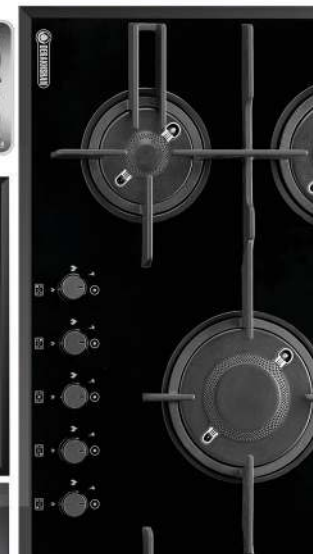

Derakhshan Kitchen Appliances, Bath & Kitchen Fittings
visit us @ derakhshancompany.com

260