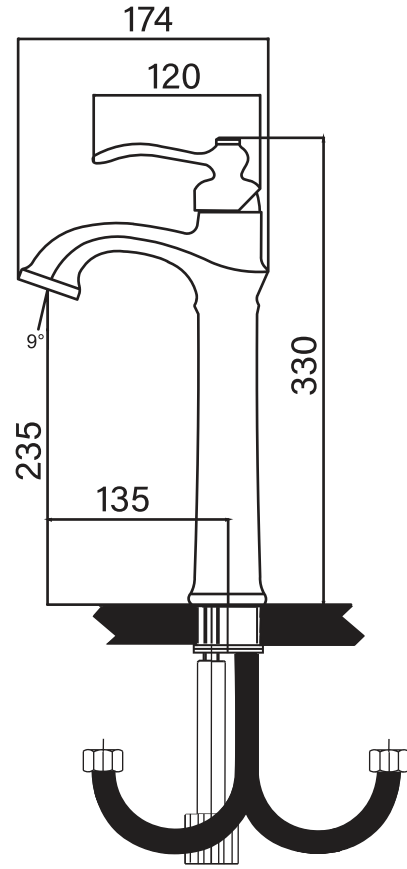

توالت
کروم

Bath mixer
Code: 8201
● Chrome finish

دوش حمام
کروم

Single lever basin mixer

روشویی

Single lever basin mixer tall

روشویی بلند

Sink faucet