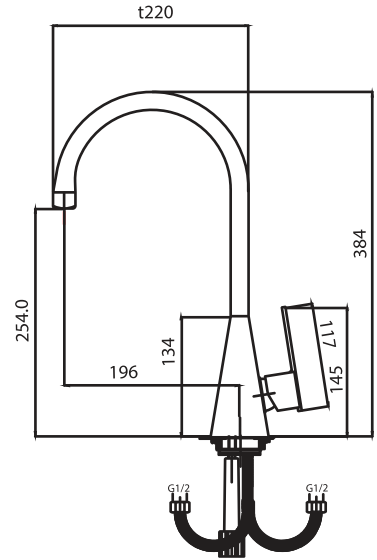

Single lever basin mixer

روشویی

توالت

Shower mixer

Single lever basin mixer tall

روشویی بلند

Sink faucet

ظرفشویی