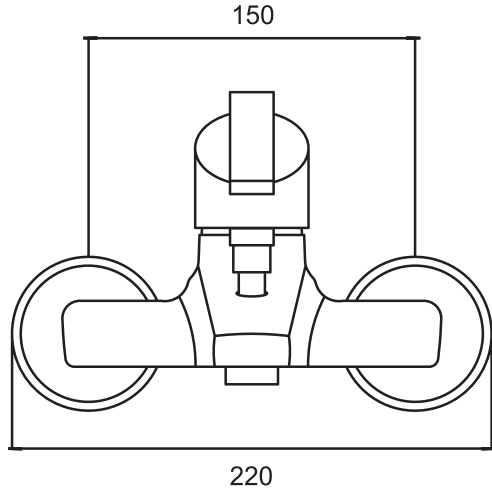

Single lever basin mixer

روشویی

Single lever basin mixer tall

روشویی بلند

Sink faucet

ظرفشویی

MAZE LUXURY

میز-روشویی پایه بلند ورساچ