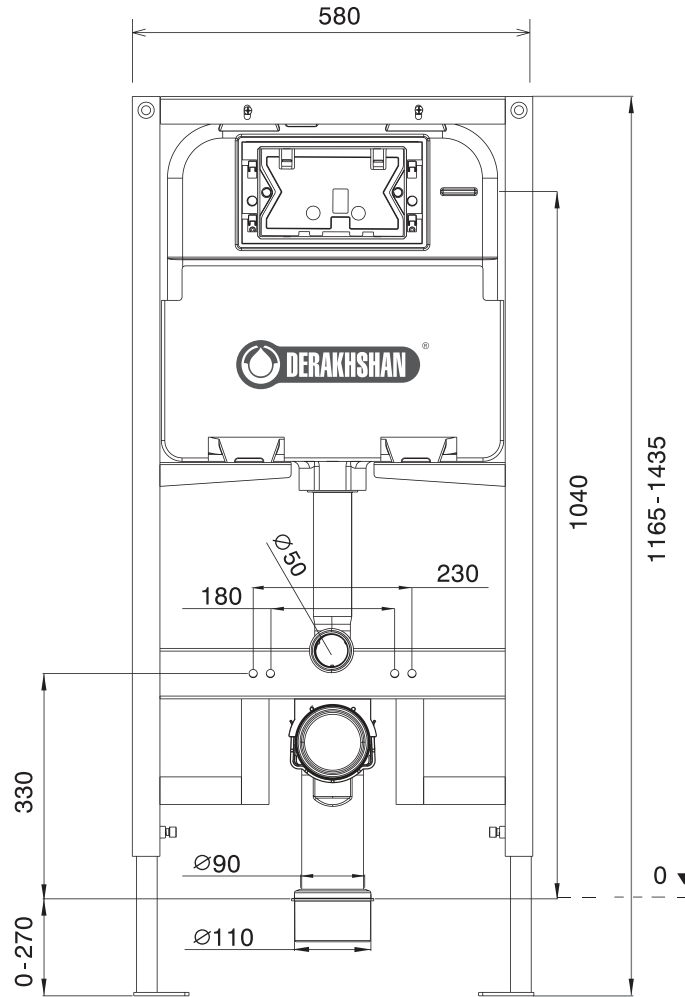

طلامات

Code: 200108
Matte Chrome

کروم مات

Code: 200105
Brushed Chrome

کروم خش دار

MODENA
FLUSHTANK
BUILT-IN

مودنا

توالت فرنگی - وال هنگ
فلاشانک توکار