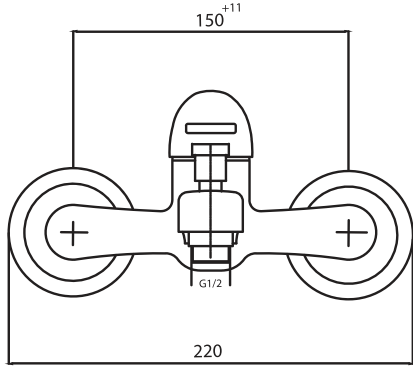

توالت
کروم

Bath mixer
Code: 7601
● Chrome

دوش حمام
کروم

دوش حمام

Bath mixer

توالیت

Shower mixer

Single lever basin mixer