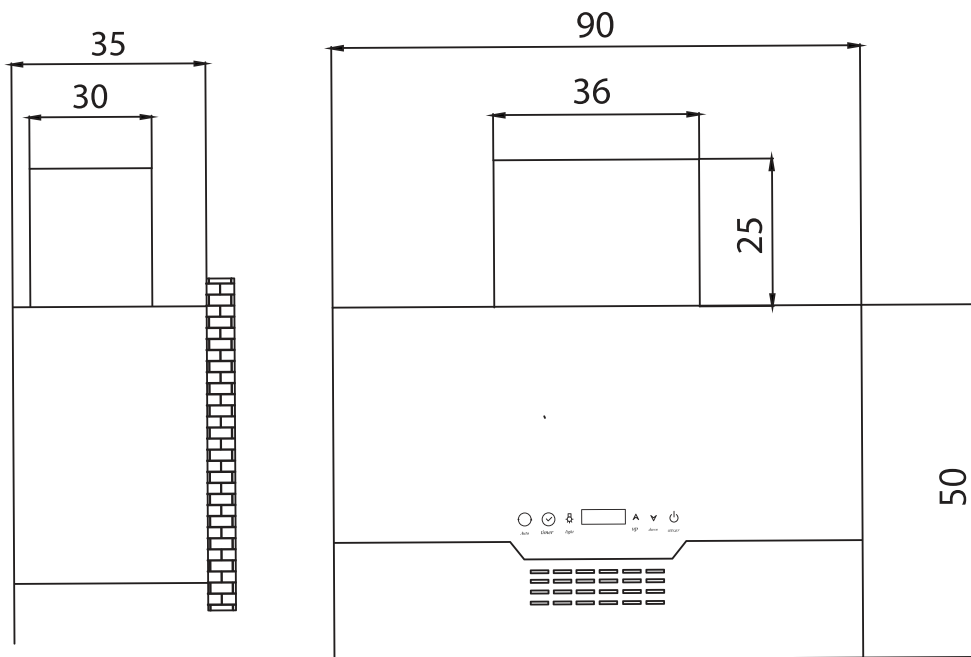

HUMMER GOLD

- 4Speed super silent metal aspirator
- Thermoguard system
- SMD lighting system / LED logo lighting
- Heat,Smoke & Gas Detector
- Unique Packaging
- Touch Control pannel(Wireless Remote Control)
- 850m/3h
- 1450rpm ventilation power
- 58-d Bsilent motor

- Dimensions: 90 x50 cm

هود روکار مدل هامر طلایی

نوع موتور: توربو فلزی دو سرشفت Super Silent

چهاردور دارای چربی گیر و ترموگارد

چراغ: SMD + چراغ LED لوگو

نوع کلید: لمسی همراه با ریموت کنترل

سنسور: دارای سنسور دما و بو

بسته بندی: دارای بسته بندی منحصر به فرد

دارای دو ورودی مکش از کف و روبرو

قدرت مکش: ۸۵۰ مترمکعب

دور موتور: ۱۴۵۰ دور در دقیقه

میزان صدا: ۵۸ دسیبل

FULL
TOUCH

REMOTE
CONTROL

LED
LIGHT

ENERGY
MOTOR

Improves
efficiency
& reduces
air noise

Allows
ventilation
to be vented
to the top or back