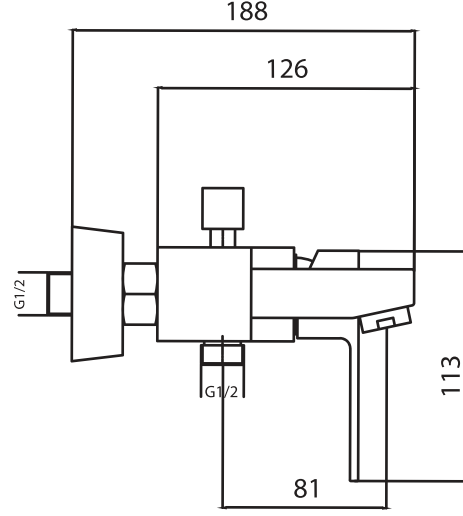

Single lever basin mixer
Code: 1803
● Chrome finish

روشویی
کروم

Single lever basin mixer tall
Code: 1809
● Chrome finish

روشویی بلند
کروم

Sink faucet
Code: 1802
● Chrome finish

ظرفشویی
کروم

ROMANSON

رومانسون