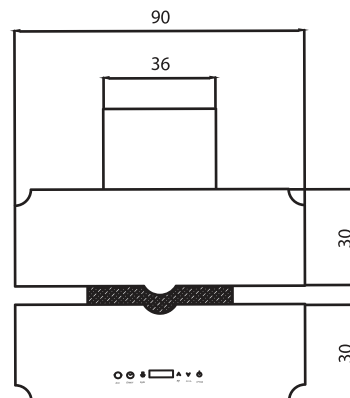

هود روکار مدل کیچر

نوع موتور: توربو Silent

چهار دور دارای ترموگارد

چراغ: SMD + چراغ LED لوگو

چک: دارای چک آرام بند

ستسور: دارای ستسور دما و بو

نوع کلید: لمسی همراه با ریموت کنترل

قدرت مکش: ۸۵۰ مترمکعب

دور موتور: ۱۴۵۰ دور در دقیقه

میزان صدا: ۵۸ دسیبل

بسته بندی: دارای بسته بندی منحصر به فرد