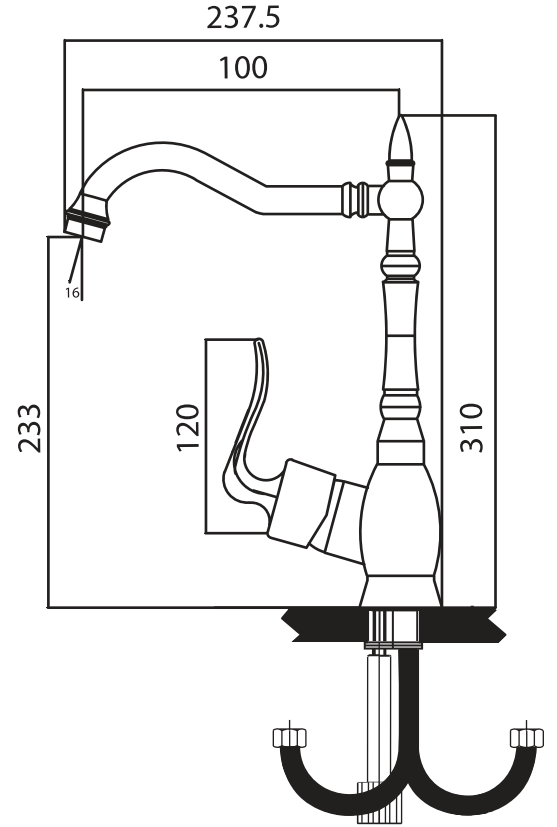

Sink faucet

طرفشویی