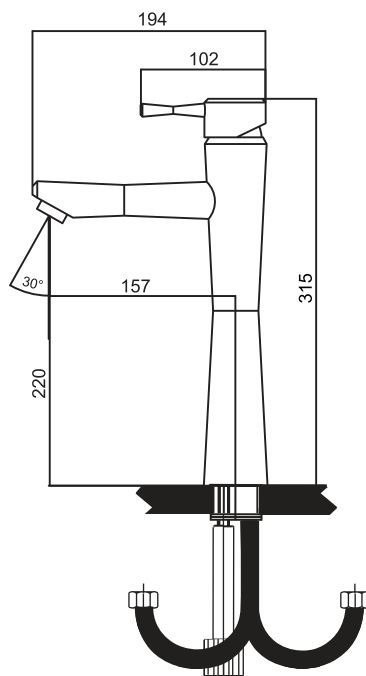

Single lever basin mixer tall

روشویی بلند