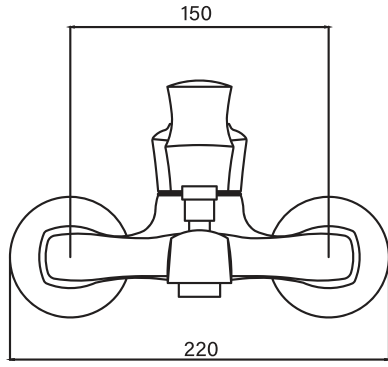

دوش حمام

Bath mixer