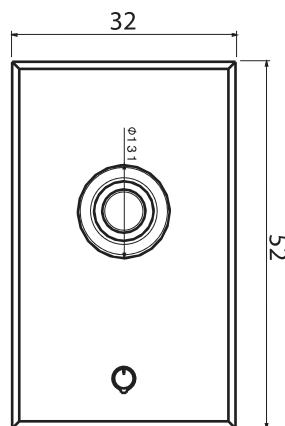

اجاق گاز رومیزی G ۱۰۱

نوع گاز: صفحه ای
جنس صفحه: شیشه ای سکوریت
نوع سر شعله: سری ۲
راندمان احتراق ۲۰٪ بالای حد استاندارد
شکل گارد: دایره
رنگ/طرح: مشکی
جنس ولوم: ولوم باکالیت/استیل
نوع فنک: الکتریکی سرعت بالا جهت روشن شدن سریع شعله

GLASS
CERAMIC

FULL
SAFETY

SAFETY
SHUT-OFF

CAST IRON
GRIDS