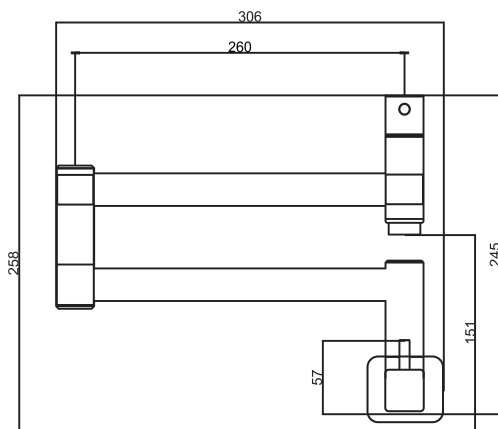

VESTA

وستنا

شیر روگازی

Wall Mount Pot Filler
Chrome
PVD finish
Brushed Chrome finish
Brushed PVD finish

Wall Mount Pot Filler
Code: 86078
● Chrome finish

شیر روگازی
کروم