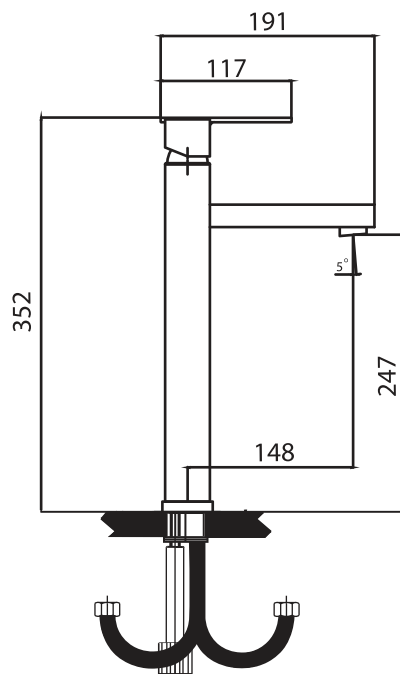

Single lever basin mixer tall

روشویی بلند