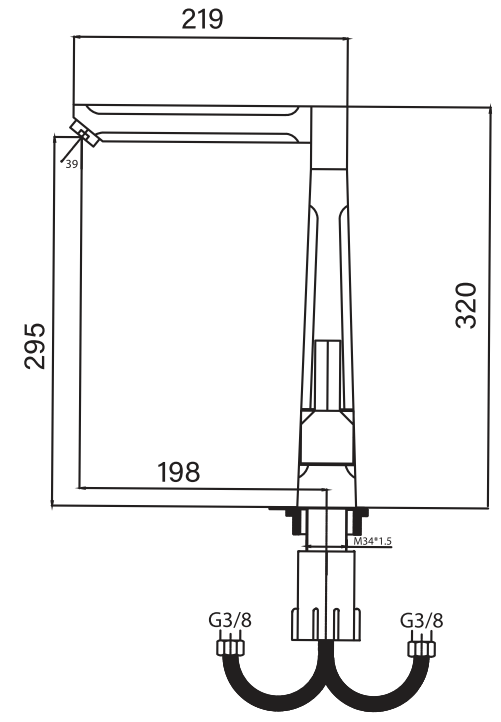

دوش حمام
Bath mixer

توالی
Shower mixer