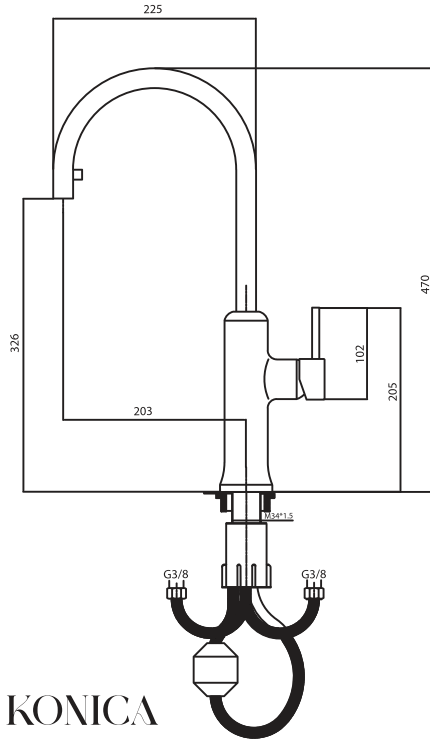

KONICA

کونیکا

طرفشویی شآوری

Chrome finish
PVD finish
Brushed PVD finish
Brushed chrome

CHROME GOLD BRUSHED CHROME BRUSHED GOLD