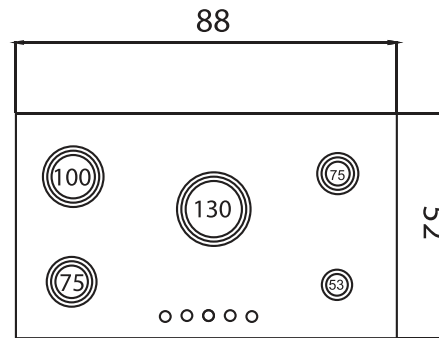

اجاق گاز رومیزی G ۶۲۵

نوع گاز: صفحه ای

جنس صفحه: شیشه ای سکوریت

نوع سر شعله: سری ۲

راندمان احتراق ۲۰٪ بالای حد استاندارد

محل قرارگیری پلویز: وسط

شکل گارد: دایره

رنگ/طرح: مشکی با طرح خطوط سفید

جنس ولوم: ولوم باکالیت/طلایی

نوع فنک: الکتریکی سرعت بالا جهت روشن شدن سریع شعله

GLASS
CERAMIC

FULL
SAFETY

SAFETY
SHUT-OFF

CAST IRON
GRIDS