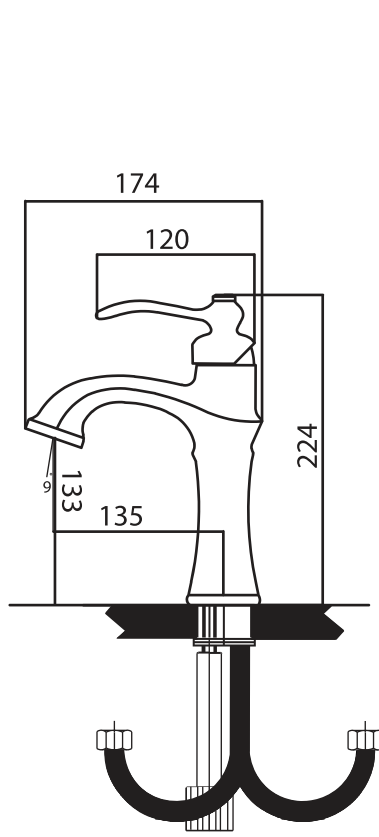

توالت
کروم

Bath mixer
Code: 8201
● Chrome finish

دوش حمام
کروم

Single lever basin mixer

روشویی

Single lever basin mixer tall

روشویی بلند

Sink faucet