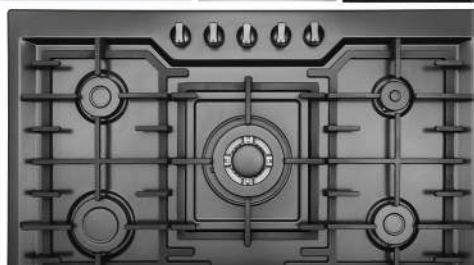

Derakhshan Kitchen Appliances, Bath & Kitchen Fittings
visit us @ derakhshancompany.com

260