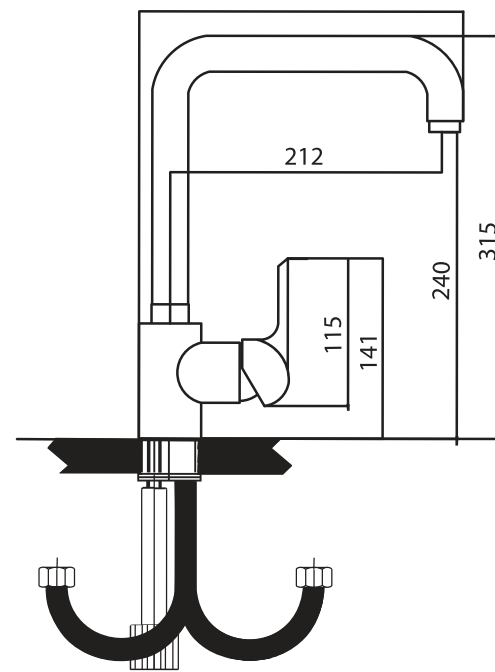

پوشش رنگ الکترواستاتیک
 سفید/کروم

Single lever basin mixer

روشویی

Single lever basin mixer tall

روشویی بلند

Sink faucet

ظرفشویی

دوش حمام