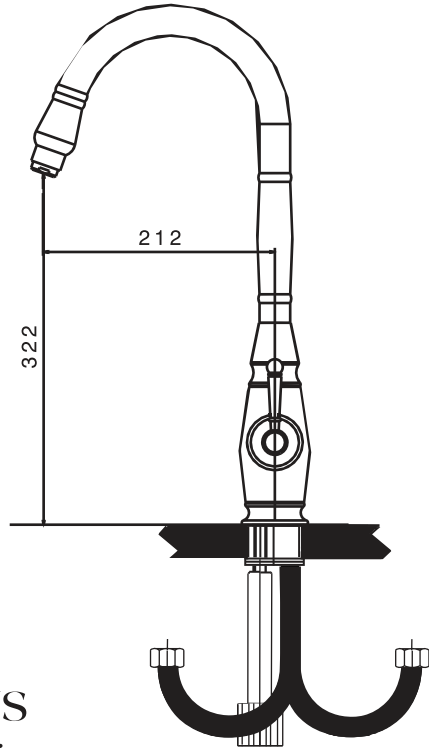

ZEUS

زئوس

ظرفشویی دو منظوره

Chrome finish - Code: 1607
PVD finish - Code: 1653
Brushed PVD finish - Code: 1656
Brushed chrome - Code: 1655

CHROME

GOLD

BRUSHED
CHROME

BRUSHED
GOLD