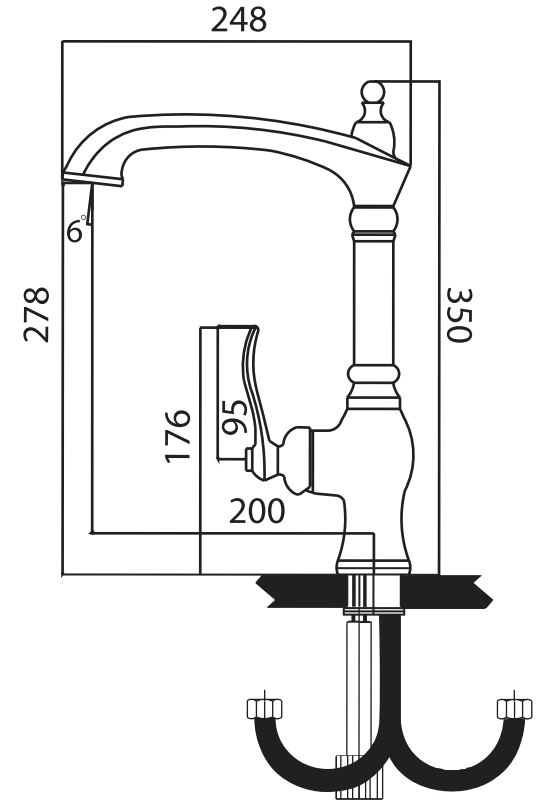

توالت
کروم

Bath mixer
Code: 8201
● Chrome finish

دوش حمام
کروم

Single lever basin mixer

روشویی

Single lever basin mixer tall

روشویی بلند

Sink faucet