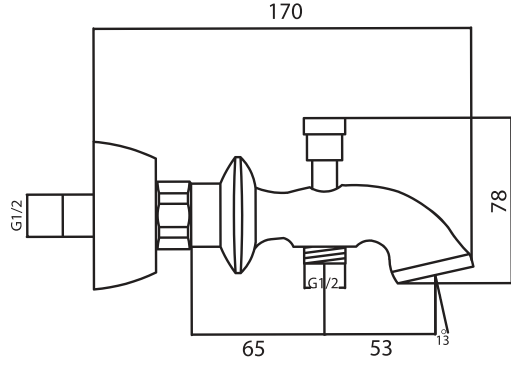

دوش حمام

Bath mixer