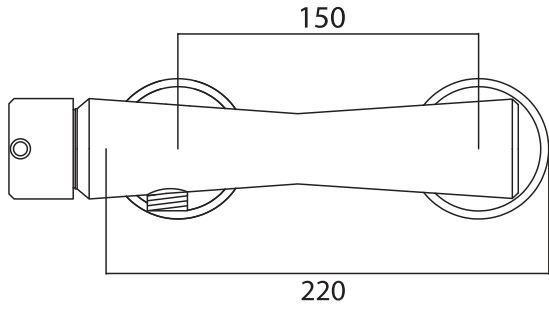

Bath mixer
Code: 8501
● Chrome finish

دوش حمام
کروم

Single lever basin mixer

روشویی

Single lever basin mixer tall

روشویی بلند

Sink faucet

ظرفشویی