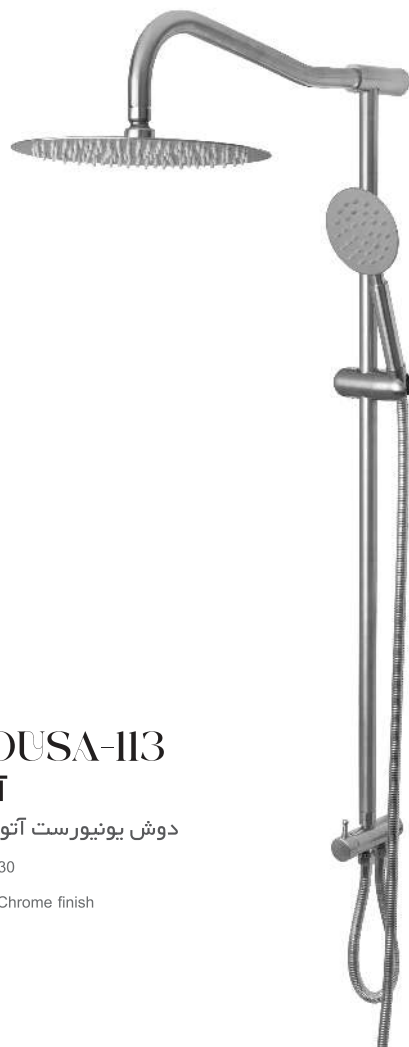

ATOUSA-113

آتوسا

دوش یونیورست آتوسا 113

Code: 1130

Brushed Chrome finish

BRUSHED
CHROME

ATOUSA-118

آتوسا