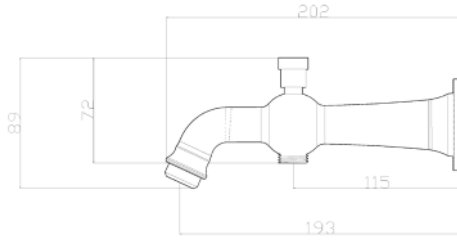

آبریز روشویی

Built in
Chrome finish

قاب روشویی و توالت
وقاب دوش تیپ ۱

Box
Built in

باکس دوش

Box
Built in

باکس روشویی

باکس توالت