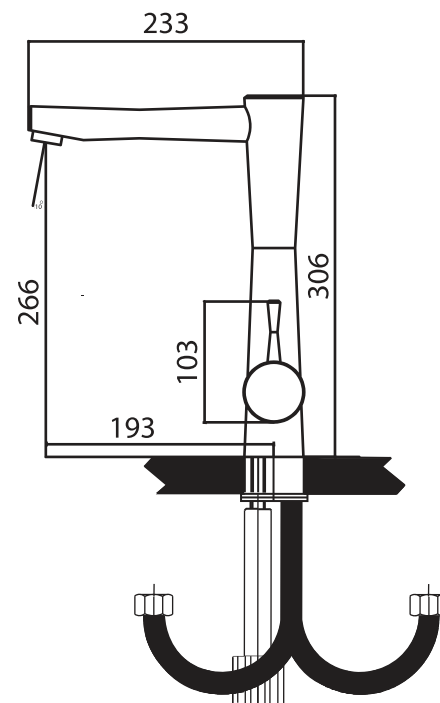

Bath mixer
Code: 8501
● Chrome finish

دوش حمام
کروم

Single lever basin mixer

روشویی

Single lever basin mixer tall

روشویی بلند

Sink faucet

ظرفشویی