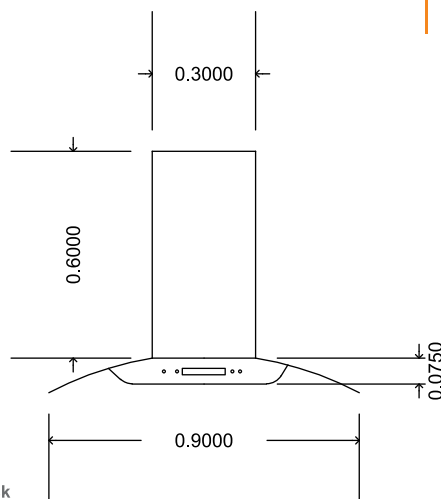

FULL TOUCH

REMOTE CONTROL

LIGHT

ENERGY MOTOR

Improves efficiency & reduces air noise

Allows ventilation to be vented to the top or back