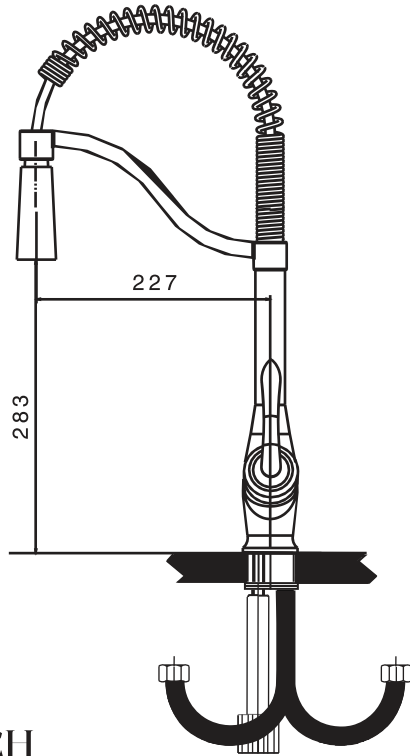

CHROME GOLD

2in1-Pull-down
Code: 7253
● PVD finish

طلا براق

2in1-Pull-down
Code: 7207
● Chrome finish

کروم

ARCH آرک

ظرفشویی فنی دو منظوره

Chrome finish
PVD finish