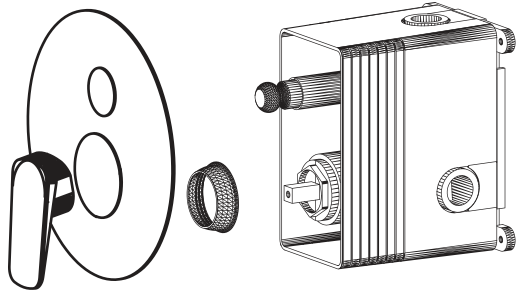

Code: 7970
Built in
Bath mixer
TYPE 4
PVD finish

دوش توکار نیپ ۴