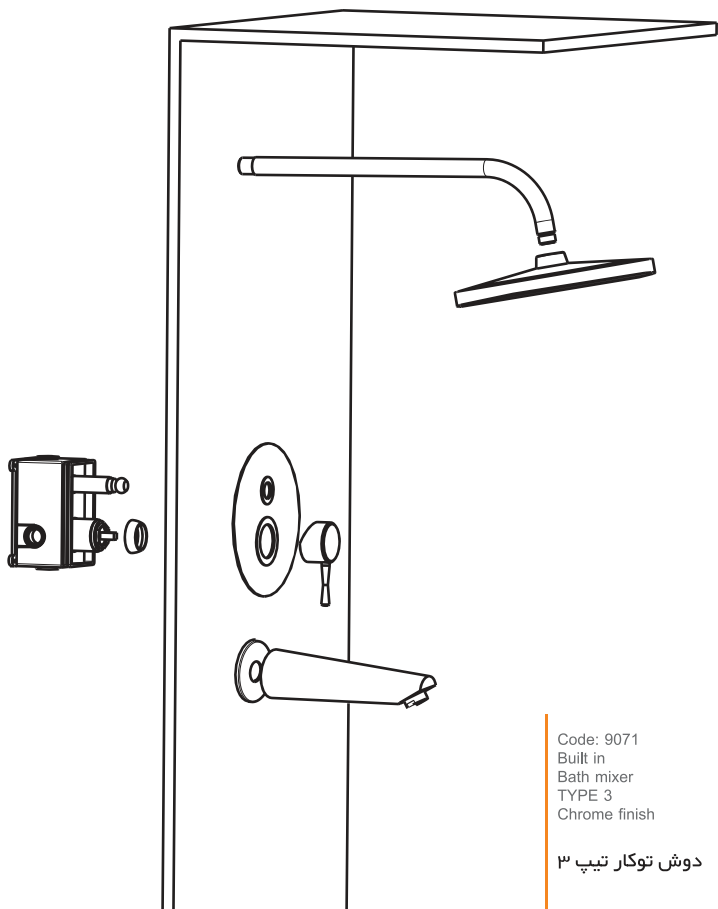

Code: 9071
Built in
Bath mixer
TYPE 3
Chrome finish

دوش توکار تیپ ۳