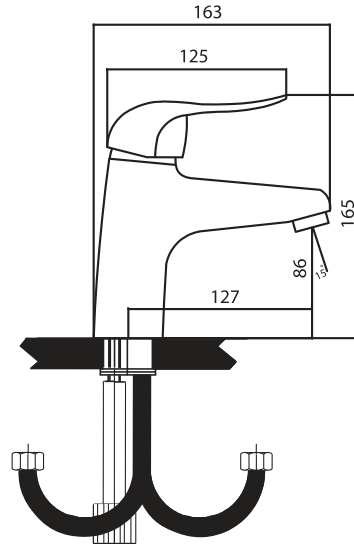

Shower mixer
Code: 1204
● Chrome finish

توالت
کروم

Bath mixer
Code: 1201
● Chrome finish

دوش حمام
کروم

دوش حمام

Bath mixer

توالیت

Shower mixer