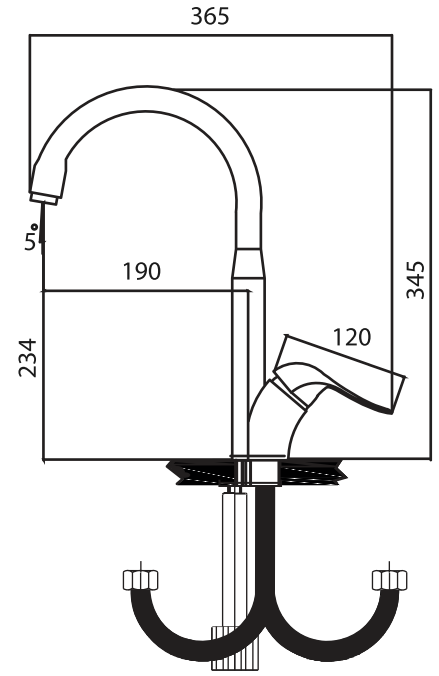

Sink faucet

ظرفشویی