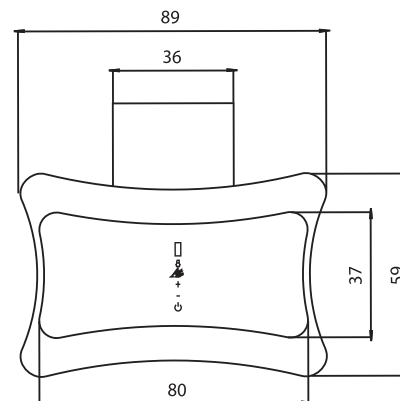

FULL TOUCH

REMOTE CONTROL

LED LIGHT

ENERGY MOTOR

Improves efficiency & reduces air noise

Allows ventilation to be vented to the top or back

BALLERINA

- 4Speed super silent metal aspirator
- Thermoguard system
- SMD lighting system / LED logo lighting
- Heat,Smoke & Gas Detector
- Unique Packaging
- Touch Control pannel(Wireless Remote Control)
- 850m/3h
- 1450rpm ventilation power
- 58-d Bsilent motor
- Dimensions: 90 x60 cm

هود روکار مدل بالرین

نوع موتور: توربو فلیزی دو سرشفت Super Silent

چهاردور دارای چربی گیر و ترموگارد

چراغ: SMD + چراغ LED لوگو

نوع کلید: لمسی همراه با ریموت کنترل

سنسور: دارای سنسور دما و بو

بسته بندی: دارای بسته بندی منحصر به فرد

دارای دو ورودی مکش از کف و روبرو

قدرت مکش: ۸۵ مترمکعب

دور موتور: ۱۴۵۰ دور در دقیقه

میزان صدا: ۵۸ دسیبل