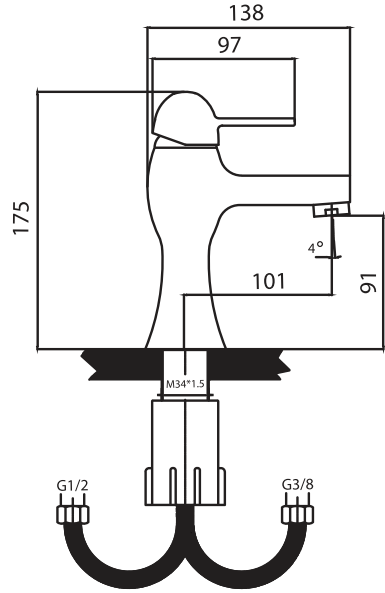

توالت
کروم

Bath mixer
Code: 7601
● Chrome

دوش حمام
کروم

دوش حمام

Bath mixer

توالیت

Shower mixer

Single lever basin mixer