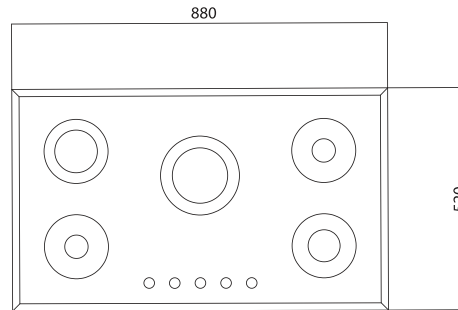

جنس ولوم: ولوم باکالیت/ مشکی طلایی

نوع فندک: الکتریکی سرعت بالا جهت روشن شدن سریع شعله

GLASS
CERAMIC

FULL
SAFETY

SAFETY
SHUT-OFF

CAST IRON
GRIDS

G644

- Enamel
 - with Insulation Layer
 - Gas Valves
 - Orkli Spanish Bobbin
 - 2nd Series
 - Burner with 20% more
 - Built Electric Speed High
 - Efficiency Igniter in
- Dimensions: 51 x86.5 cm
■ Cutting dimensions: 48 x84 cm