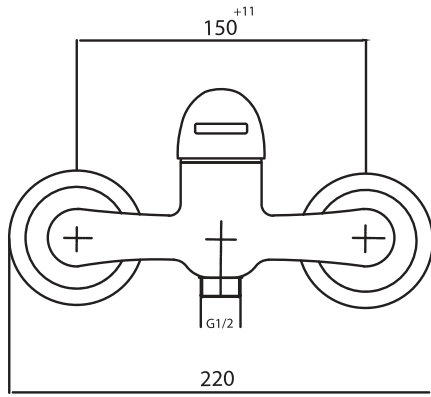

توالت
کروم

Bath mixer
Code: 7601
● Chrome

دوش حمام
کروم

دوش حمام

Bath mixer

توالیت

Shower mixer

Single lever basin mixer