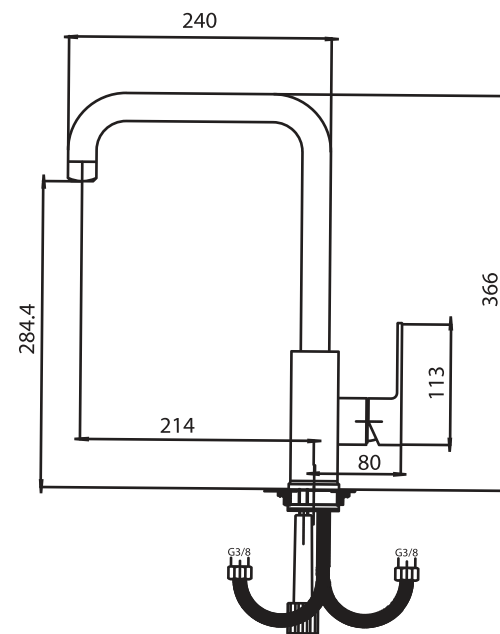

Sink faucet

ظرفشویی