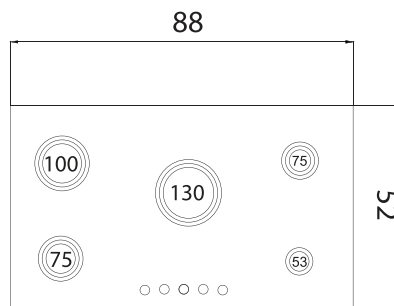

اجاق گاز رومیزی ۱۰۶ G

نوع گاز: صفحه ای

جنس صفحه: شیشه ای سکوریت

نوع سر شعله: سری ۲

راندمان احتراق ۲۰٪ بالای حد استاندارد

محل قرارگیری پلویز: وسط

شکل گارد: دایره

رنگ/طرح: مشکی

جنس ولوم: ولوم باکالیت/استیل

نوع فنکدک: الکتریکی سرعت بالا جهت روشن شدن سریع شعله

GLASS
CERAMIC

FULL
SAFETY

SAFETY
SHUT-OFF

CAST IRON
GRIDS