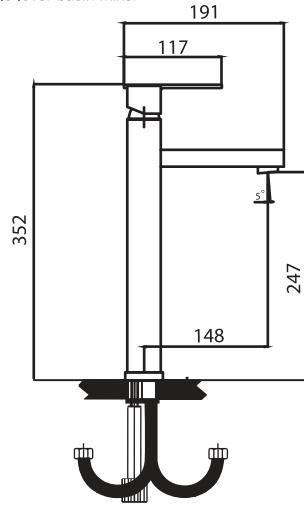

روشویی

توالت

Shower mixer

Single lever basin mixer tall

روشویی بلند