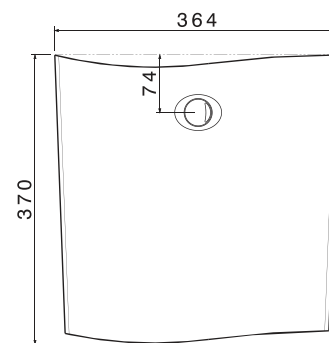

FLUSHTANK

201

2 IN 1 FLUSHTANK

فلاشتانک دو زمانه

CODE: FT0201