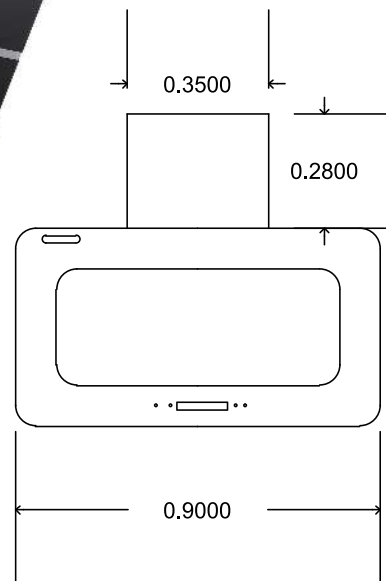

PARALLEL BLACK

- 4Speed super silent metal aspirator
- Thermoguard system
- SMD lighting system / LED logo lighting
- Strut Lift Door
- Heat, Smoke & Gas Detector
- Unique Packaging
- Touch Control panel(Wireless Remote Control)
- 850m/3h
- Magnetic fittings
- 1450rpm ventilation power
- 58-d Bsilent motor
- Dimensions: 90 x60 cm

هود روکار مدل پارالل مشکی

نوع موتور: توربو فلزی دو سرشفت Super Silent

چهاردور دارای چربی گیر و ترموگارد

چراغ: SMD + چراغ LED لوگو

چک: دارای چک آرام بند

سنسور: دارای سنسور دما و بو

نوع کلید: لمسی همراه با ریموت کنترل

قدرت مکش: ۸۵۰ مترمکعب

دور موتور: ۱۴۵۰ دور در دقیقه

میزان صدا: ۵۸ دسیبل

بسته بندی: دارای بسته بندی منحصر به فرد

FULL
TOUCH

REMOTE
CONTROL

LED
LIGHT

ENERGY
MOTOR

Improves
efficiency
& reduces
air noise

Allows
ventilation
to be vented
to the top or back