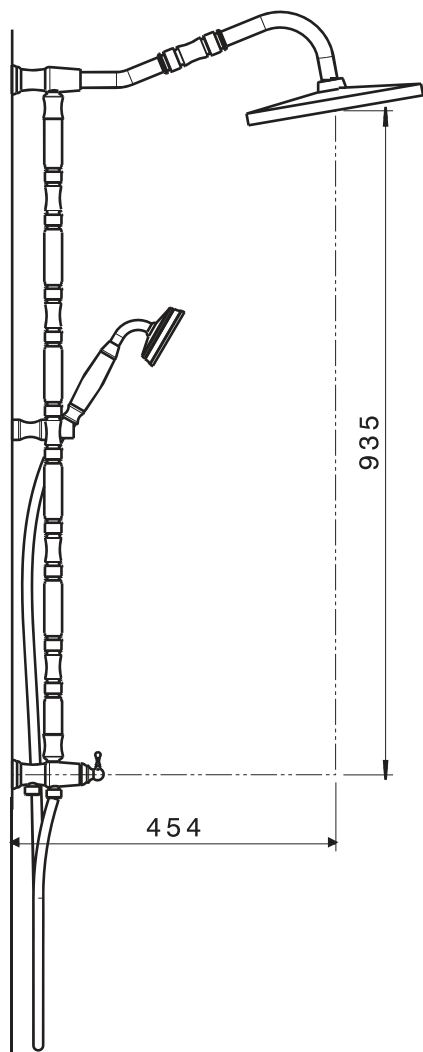

ATOUSA-114

آتوسا

دوش یونیورست آتوسا ۱۱۴

Code: 1140

Chrome
PVD finish
Brushed Chrome
Brushed PVD finish