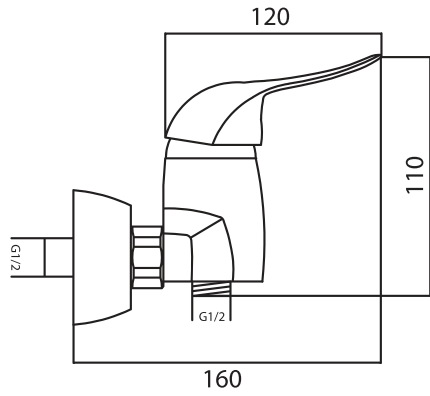

Shower mixer
Code: 1204
● Chrome finish

توالت
کروم

Bath mixer
Code: 1201
● Chrome finish

دوش حمام
کروم

دوش حمام

Bath mixer

توالیت

Shower mixer