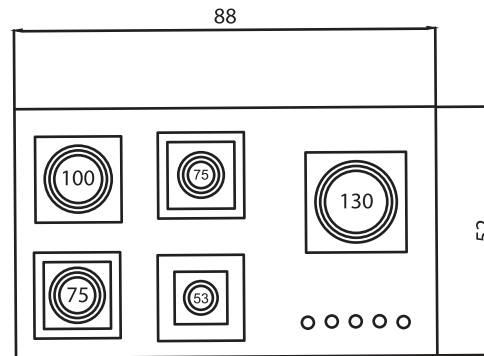

اجاق گاز رومیزی G 612

نوع گاز: صفحه ای

جنس صفحه: شیشه ای سکوریت

نوع سر شعله: سری ۲

راندمان احتراق ۲۰٪ بالای حد استاندارد

محل قرارگیری پلوپز: کنار

شکل گارد: مربع

رنگ/طرح: مشکی

جنس ولوم: ولوم باکالیت/استیل

نوع فندک: الکتریکی سرعت بالا جهت روشن شدن سریع شعله

GLASS
CERAMIC

FULL
SAFETY

SAFETY
SHUT-OFF

CAST IRON
GRIDS