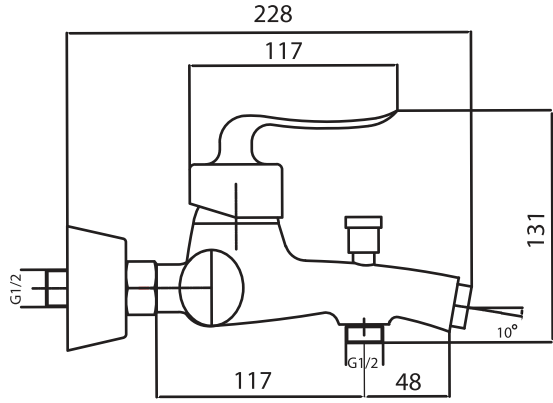

توالت
کروم

Bath mixer
Code: 1701
● Chrome finish

دوش حمام
کروم

دوش حمام

Bath mixer

توالیت

Shower mixer

Single lever basin mixer