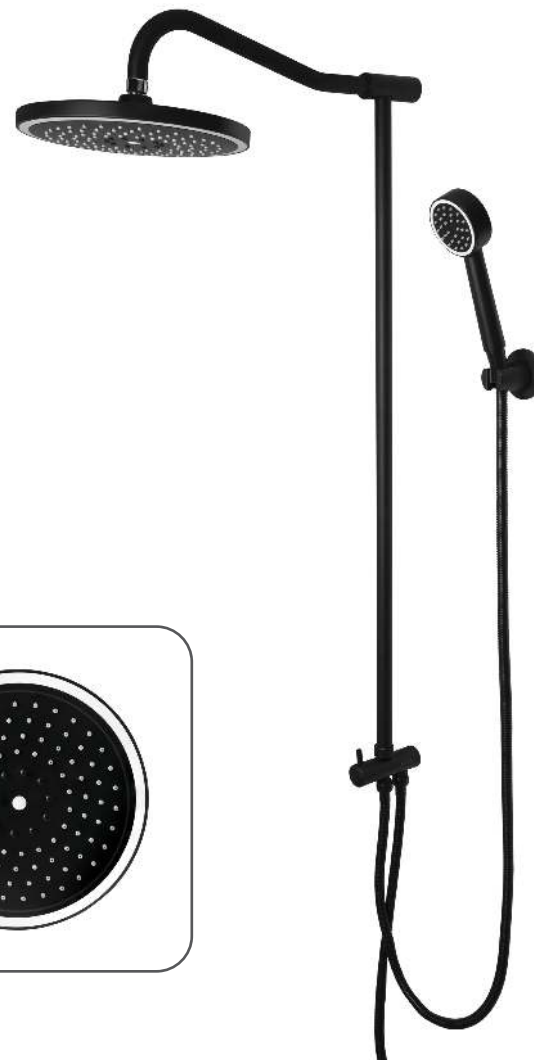

ATOUSA-119

آتوسا

دوش یونیورسٹ آتوسا 119

Code: 1190

Electrostatic coloring finish Black

BLACK