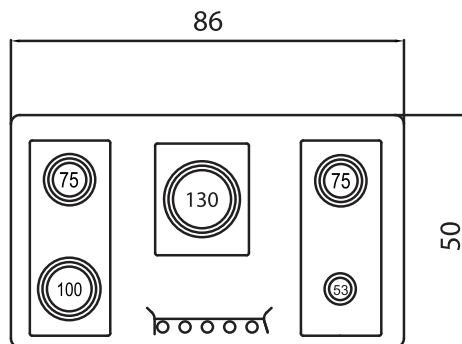

اجاق گاز رومیزی G 617

نوع گاز: صفحه ای

جنس صفحه: استیل استینلس

نوع سر شعله: سری ۲

راندمان احتراق ۲۰٪ بالای حد استاندارد

محل قرارگیری پلویز: وسط

شکل گارد: مستطیل

رنگ/طرح: استیل نقره ای

جنس ولوم: ولوم باکالیت

نوع فندک: الکتریکی سرعت بالا جهت روشن شدن سریع شعله

FULL SAFETY

SAFETY SHUT-OFF

CAST IRON GRIDS