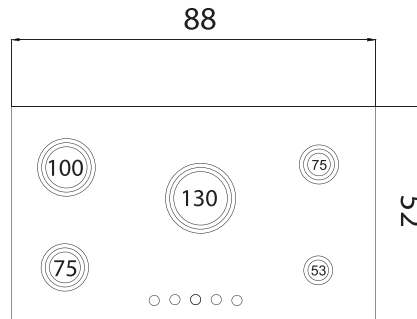

اجاق گاز رومیزی ۶۳۸ G

نوع گاز: صفحه ای

جنس صفحه: شیشه ای سکوریت

نوع سر شعله: سری ۲

راندمان احتراق ۲۰٪ بالای حد استاندارد

محل قرارگیری پلویز: وسط

شکل گارد: دایره

رنگ/طرح: مشکی آبیینه ای

جنس ولوم: ولوم باکالیت/استیل

نوع فنک: الکتریکی سرعت بالا جهت روشن شدن سریع شعله

GLASS
CERAMIC

FULL
SAFETY

SAFETY
SHUT-OFF

CAST IRON
GRIDS