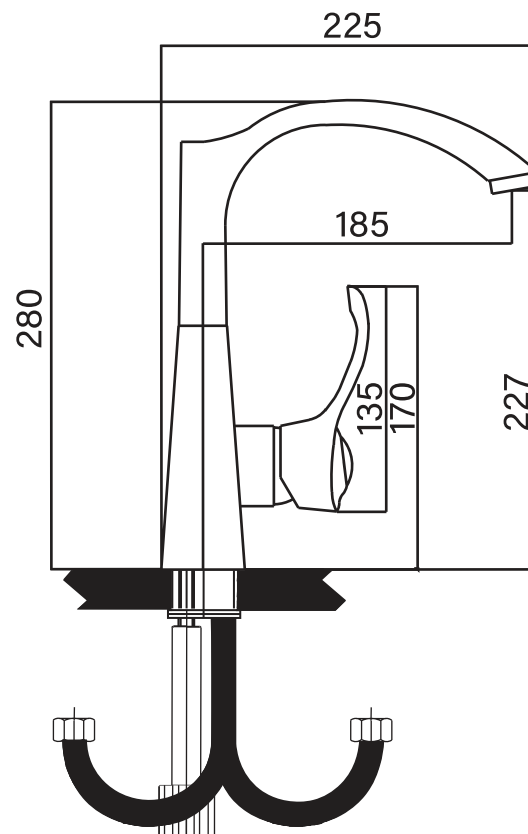

Shower mixer
Code: 7004
● Rosegold finish

توالت
رزگلد

Bath mixer
Code: 7001
● Rosegold finish

دوش حمام
رزگلد

Single lever basin mixer

روشویی

Sink faucet

ظرفشویی