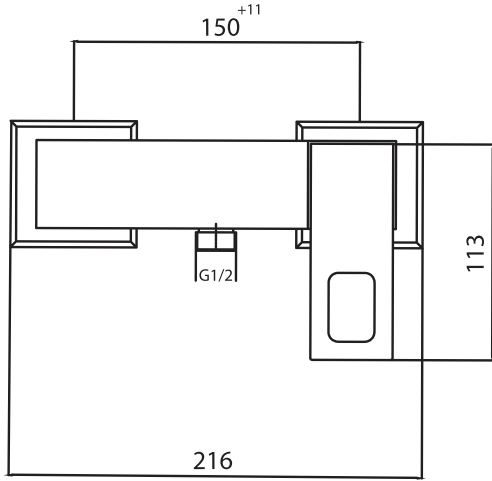

Single lever basin mixer
Code: 1803
● Chrome finish

روشویی
کروم

Single lever basin mixer tall
Code: 1809
● Chrome finish

روشویی بلند
کروم

Sink faucet
Code: 1802
● Chrome finish

ظرفشویی
کروم

ROMANSON

رومانسون