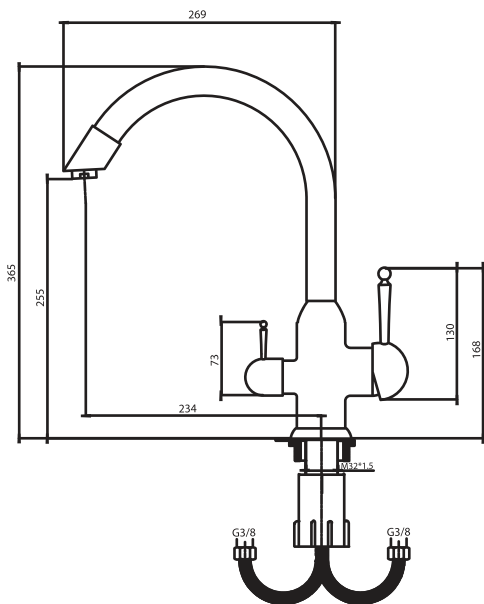

2in1-Pull-down
Code: 8156
● Brushed PVD finish

طلا مات

2in1-Pull-down
Code: 8107
● Chrome finish

کروم

ROSE

رز

ظرفشویی دو منظوره

Chrome finish
PVD finish