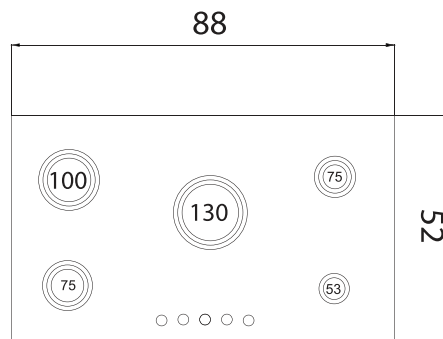

اجاق گاز رومیزی G ۶۱۵

نوع گاز: صفحه ای

جنس صفحه: شیشه ای سکوریت

نوع سر شعله: سری ۲

راندمان احتراق ۰.۲۲ بالای حد استاندارد

محل قرارگیری پلویز: وسط

شکل گارد: دایره

رنگ/طرح: مشکی

جنس ولوم: ولوم باکالیت/طلایی

نوع فندک: الکتریکی سرعت بالا جهت روشن شدن سریع شعله

GLASS
CERAMIC

FULL
SAFETY

SAFETY
SHUT-OFF

CAST IRON
GRIDS