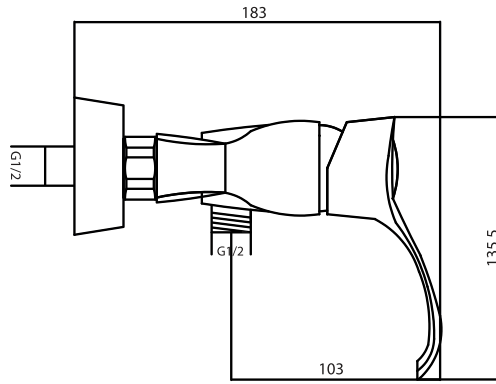

توالت

Shower mixer