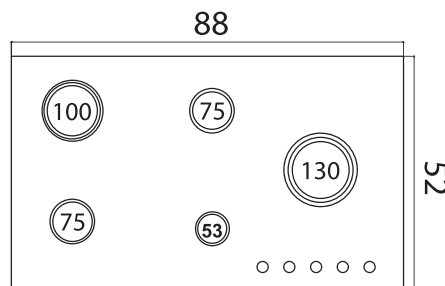

اجاق گاز رومیزی G 647

نوع گاز: صفحه ای

جنس صفحه: شیشه ای سکوریت

نوع سر شعله: سری ۲

راندمان احتراق ۲۰٪ بالای حد استاندارد

محل قرارگیری پلوپز: کنار

شکل گارد: بیضی

رنگ/طرح: مشکی

جنس ولوم: ولوم باکالیت/استیل

نوع فندک: الکتریکی سرعت بالا جهت روشن شدن سریع شعله

GLASS
CERAMIC

FULL
SAFETY

SAFETY
SHUT-OFF

CAST IRON
GRIDS