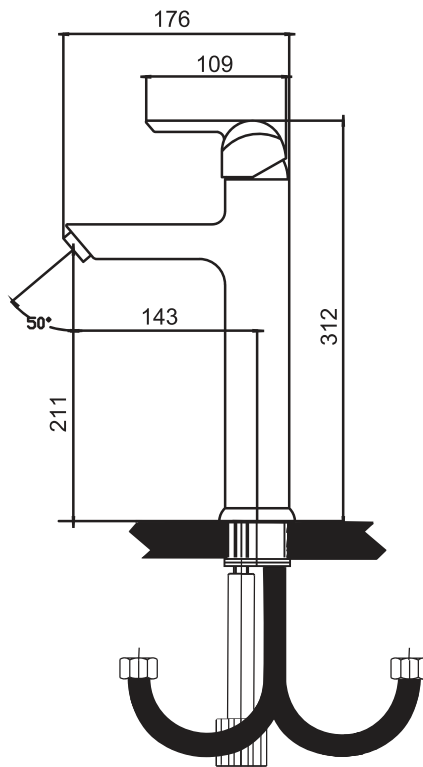

پوشش رنگ الکترواستاتیک
 سفید/کروم

Single lever basin mixer

روشویی

Single lever basin mixer tall

روشویی بلند

Sink faucet

ظرفشویی

دوش حمام