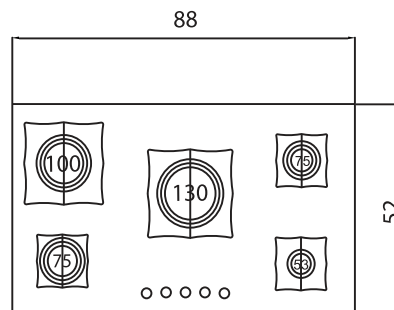

اجاق گاز رومیزی G 6 1 1

نوع گاز: صفحه ای

جنس صفحه: شیشه ای سکوریت

نوع سر شعله: سری ۲

راندمان احتراق ۲۰٪ بالای حد استاندارد

محل قرارگیری پلویز: وسط

شکل گارد: مربع

رنگ/ طرح: مشکی

جنس ولوم: ولوم باکالیت/ استیل

نوع فنکدک: الکتریکی سرعت بالا جهت روشن شدن سریع شعله

GLASS
CERAMIC

FULL
SAFETY

SAFETY
SHUT-OFF

CAST IRON
GRIDS