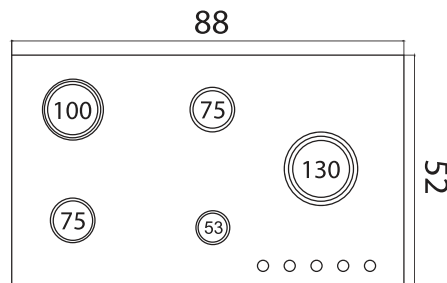

اجاق گاز رومیزی G ۶۰۲

نوع گاز: صفحه ای

جنس صفحه: شیشه ای سکوریت

نوع سر شعله: سری ۲

راندمان احتراق ۲۰٪ بالای حد استاندارد

محل قرارگیری پلویز: کنار

شکل گارد: دایره

رنگ/طرح: مشکی

جنس ولوم: ولوم باکالیبت/استیل

نوع فنک: الکتریکی سرعت بالا جهت روشن شدن سریع شعله

GLASS
CERAMIC

FULL
SAFETY

SAFETY
SHUT-OFF

CAST IRON
GRIDS