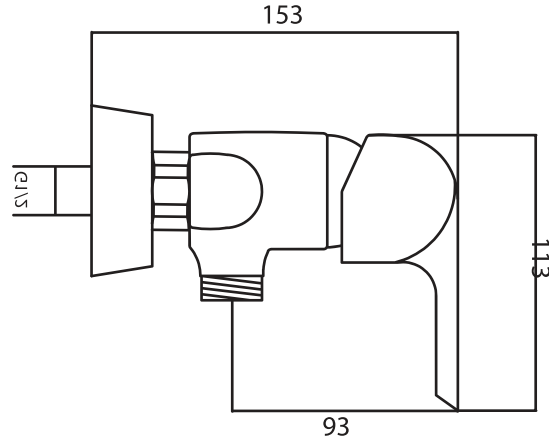

Sink faucet

تواليت

Shower mixer