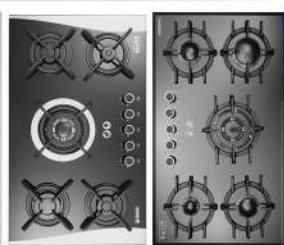

Derakhshan Kitchen Appliances, Bath & Kitchen Fittings
visit us @ derakhshancompany.com

260