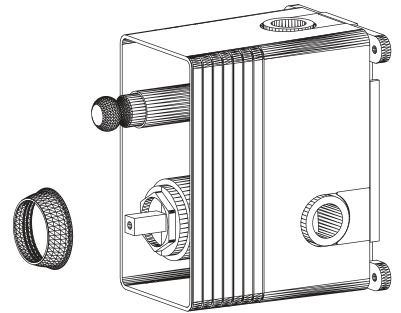

دوش توکار تیپ ۱

Code: 7976
Built in
Bath mixer
TYPE 6
PVD finish

دوش توکار تیپ ۶

Code: 7969
Built in
Bath mixer
TYPE 5
PVD finish

دوش توکار تیپ ۵

HANS

هانس

- Built in
- Chrome finish
- PVD finish
- Brushed PVD finish
- Brushed chrome
- Electrostatic coloring finish Black/Chrome