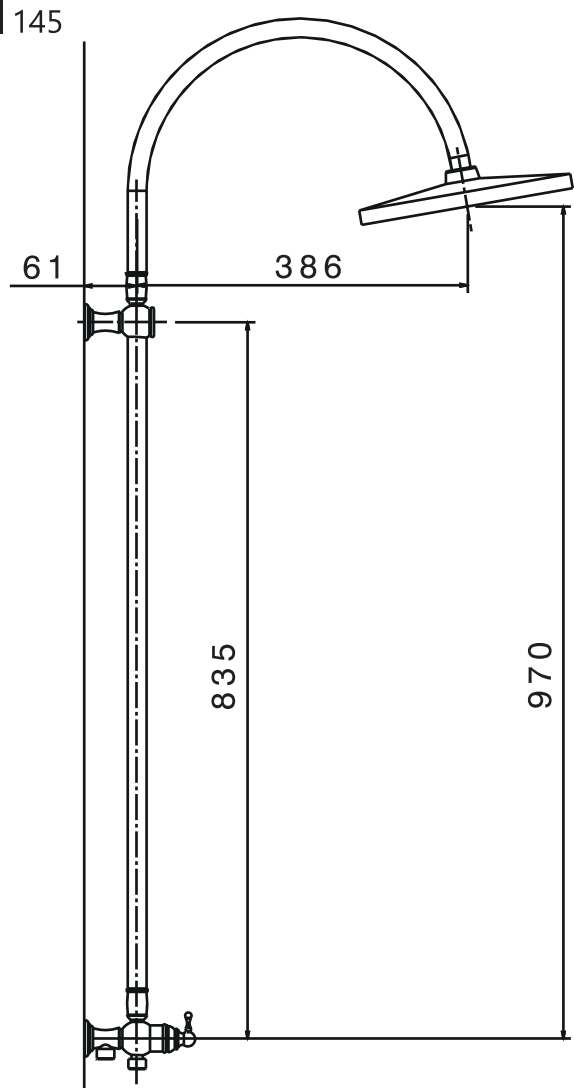

SINK MOUNT

lever tap
CODE: 5300

قو توکاسه اهرمی
ظرفشویی

ATOUSA-114

آتوسا

دوش یونیورست آتوسا ۱۱۴

Code: 1140

Chrome
PVD finish
Brushed Chrome
Brushed PVD finish