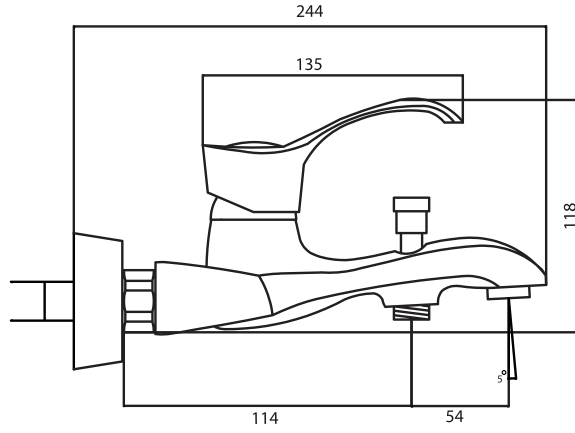

دوش حمام

Bath mixer