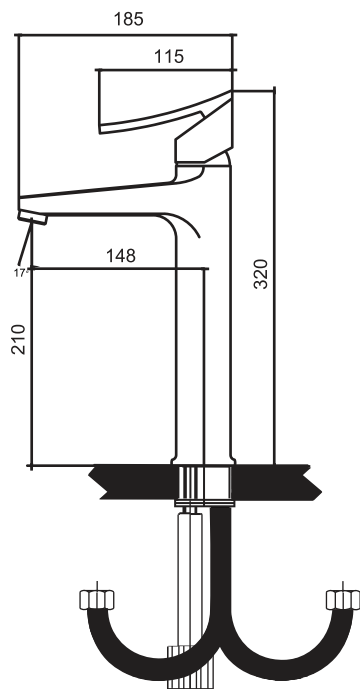

Single lever basin mixer

روشویی

Single lever basin mixer tall

روشویی بلند

Sink faucet

ظرفشویی

MAZE LUXURY

میز-روشویی پایه بلند ورساچ