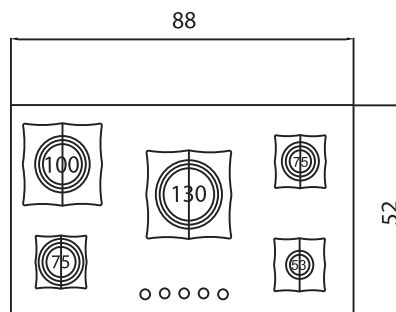

اجاق گاز رومیزی G ۶ ۱۳

نوع گاز: صفحه ای

جنس صفحه: شیشه ای سکوریت

نوع سر شعله: سری ۲

راندمان احتراق ۲۰٪ بالای حد استاندارد

محل قرارگیری پلویز: وسط

شکل گارد: مربع

رنگ/طرح: مشکی

جنس ولوم: ولوم باکالیت / استیل

نوع فندک: الکتریکی سرعت بالا جهت روشن شدن سریع شعله

GLASS
CERAMIC

FULL
SAFETY

SAFETY
SHUT-OFF

CAST IRON
GRIDS