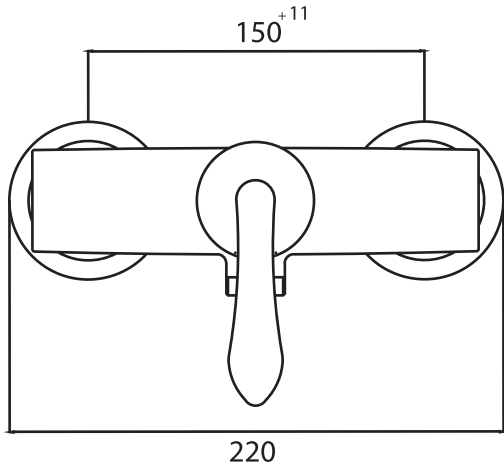

توالت
کروم

Bath mixer
Code: 1701
● Chrome finish

دوش حمام
کروم

دوش حمام

Bath mixer

توالیت

Shower mixer

Single lever basin mixer