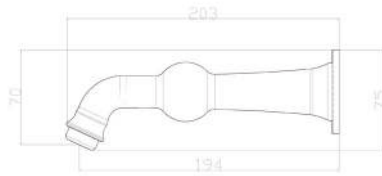

آبریز روشویی

Built in
Chrome finish

قاب روشویی و توالت
وقاب دوش تیپ ۱

Box
Built in

باکس دوش

Box
Built in

باکس روشویی

باکس توالت