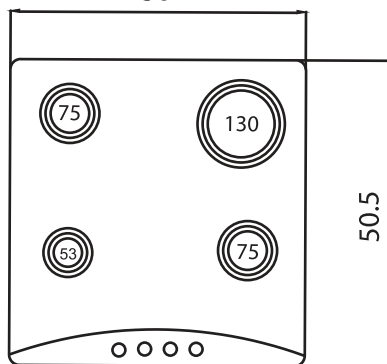

اجاق گاز رومیزی G ۴۰۳

نوع گاز: صفحه ای

جنس صفحه: استیل استینلس

نوع سر شعله: سری ۲

راندمان احتراق ۲۰٪ بالای حد استاندارد

شکل گارد: مستطیل

رنگ/طرح: استیل نقره ای

جنس ولوم: ولوم باکالیت/استیل

نوع فنک: الکتریکی سرعت بالا جهت روشن شدن سریع شعله

58