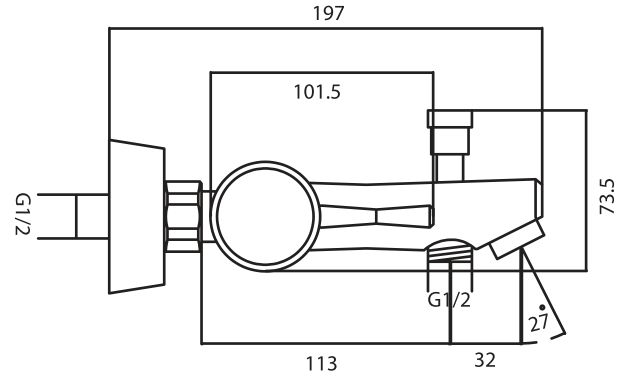

Bath mixer
Code: 8501
● Chrome finish

دوش حمام
کروم

Single lever basin mixer

روشویی

Single lever basin mixer tall

روشویی بلند

Sink faucet

ظرفشویی