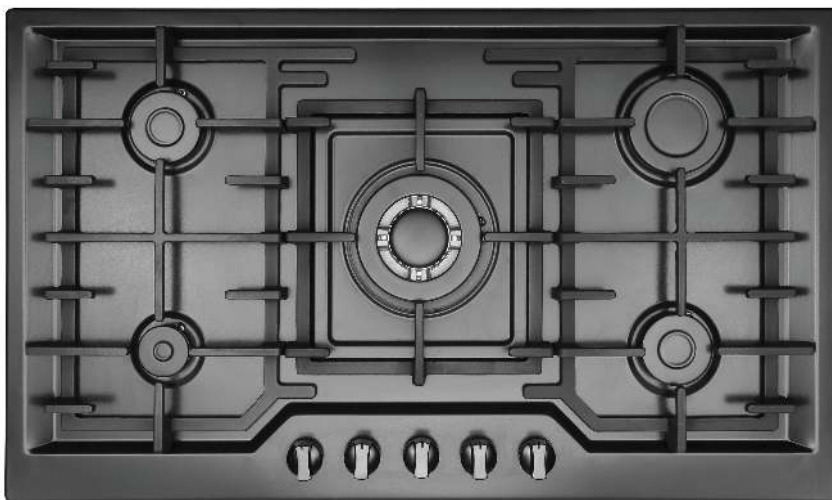

جنس ولوم: ولوم باکالیت/ مشکی طلایی

نوع فندک: الکتریکی سرعت بالا جهت روشن شدن سریع شعله

GLASS
CERAMIC

FULL
SAFETY

SAFETY
SHUT-OFF

CAST IRON
GRIDS

G644

- Enamel
 - with Insulation Layer
 - Gas Valves
 - Orkli Spanish Bobbin
 - 2nd Series
 - Burner with 20% more
 - Built Electric Speed High
 - Efficiency Igniter in
- Dimensions: 51 x86.5 cm
■ Cutting dimensions: 48 x84 cm