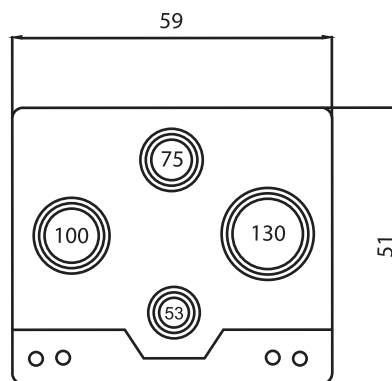

اجاق گاز رومیزی G ۴۰۲

نوع گاز: صفحه ای

جنس صفحه: لعاب

نوع سر شعله: سری ۲

راندمان احتراق ۲۰٪ بالای حد استاندارد

شکل گارد: مستطیل

رنگ/ طرح: مشکی طلایی

جنس ولوم: ولوم باکالیت/ طلایی

نوع فندک: الکتریکی سرعت بالا جهت روشن شدن سریع شعله

FULL
SAFETY

SAFETY
SHUT-OFF

CAST IRON
GRIDS