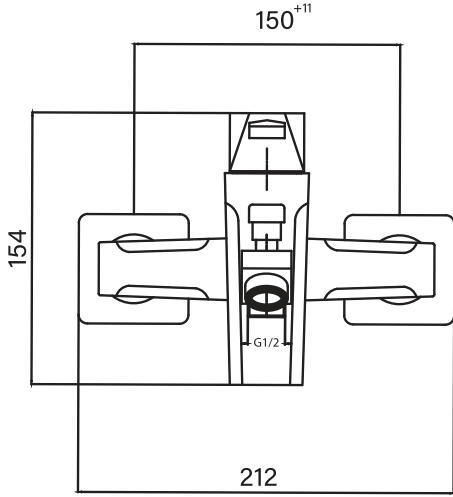

دوش حمام
Bath mixer