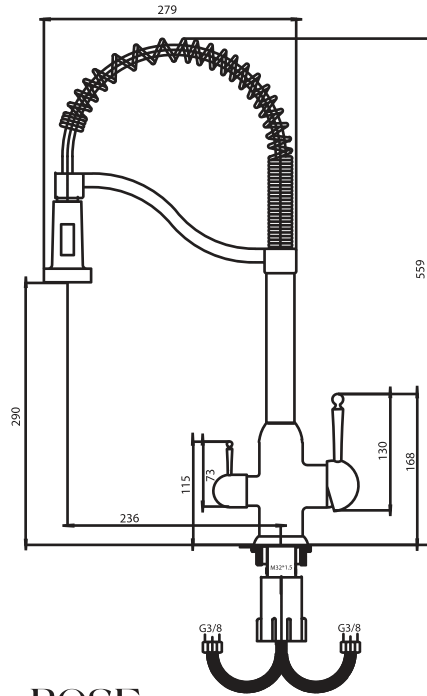

ROSE

رز

ظرفشویی فنری دومنظوره

Chrome finish
PVD finish

CHROME GOLD