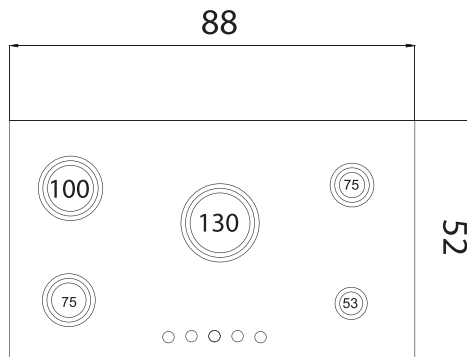

اجاق گاز رومیزی G ۶۰۵

نوع گاز: صفحه ای

جنس صفحه: شیشه ای سکوریت

نوع سر شعله: سری ۲

راندمان احتراق ۰۲٪ بالای حد استاندارد

محل قرارگیری پلویز: وسط

شکل گارد: دایره

رنگ/طرح: مشکی

جنس ولوم: ولوم باکالیت/استیل

نوع فنکدک: الکتریکی سرعت بالا جهت روشن شدن سریع شعله

GLASS
CERAMIC

FULL
SAFETY

SAFETY
SHUT-OFF

CAST IRON
GRIDS