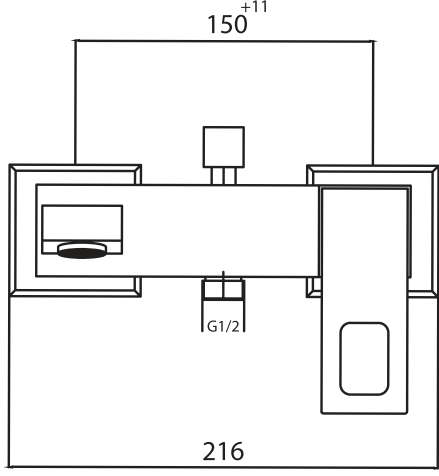

Single lever basin mixer
Code: 1803
● Chrome finish

روشویی
کروم

Single lever basin mixer tall
Code: 1809
● Chrome finish

روشویی بلند
کروم

Sink faucet
Code: 1802
● Chrome finish

ظرفشویی
کروم

ROMANSON

رومانسون