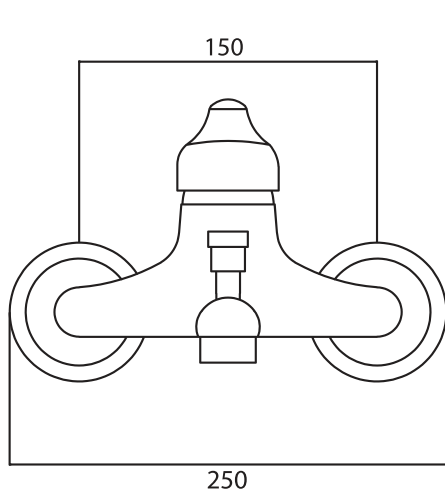

Shower mixer
Code: 1204
● Chrome finish

توالت
کروم

Bath mixer
Code: 1201
● Chrome finish

دوش حمام
کروم

دوش حمام

Bath mixer

توالیت

Shower mixer