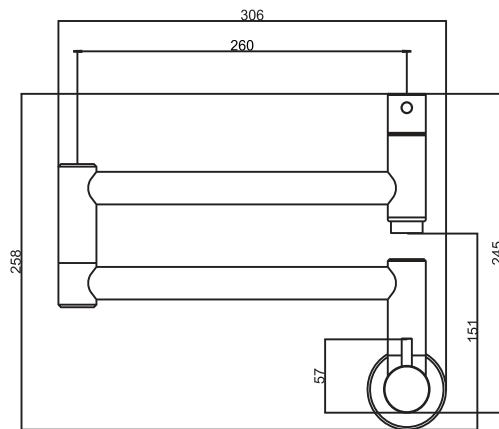

Automatic Faucets Basin
Code: 5203
● Chrome finish

روشویی الکترونیکی
کروم

DANUBE

دانوب شیر روگازی

Wall Mount Pot Filler
Chrome
PVD finish
Brushed Chrome finish
Brushed PVD finish

Wall Mount Pot Filler
Code: 8685
● PVD finish