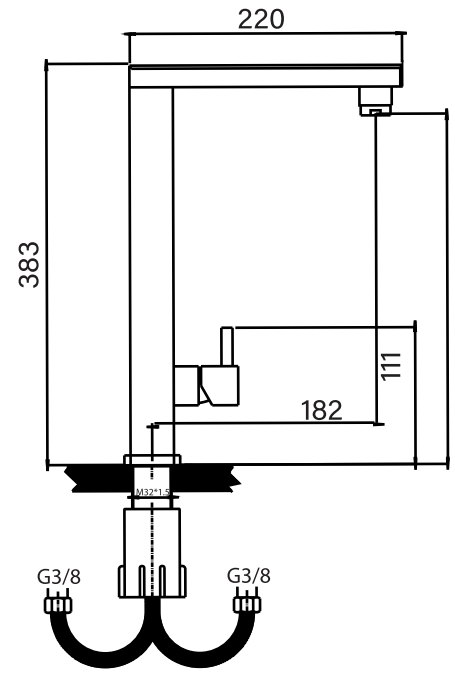

روشویی

Sink faucet