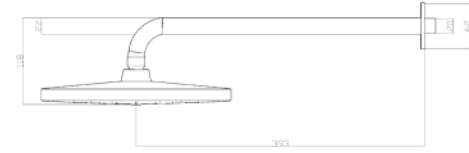

Built in
سردوش سقفی
سردوش دیواری