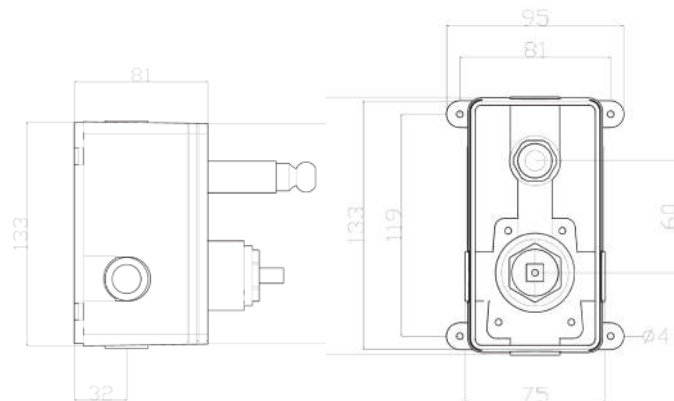

آبریز روشویی

Built in
Chrome finish

قاب روشویی و توالت
وقاب دوش تیپ ۱

Box
Built in

باکس دوش

Box
Built in

باکس روشویی

باکس توالت