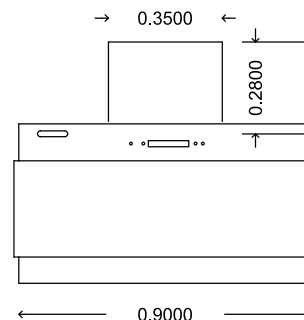

هود روکار مدل آپریل استیل

نوع موتور: توربو فلزی دو سرشفت Super Silent

چهار دور دارای چربی گیر و ترموگارد

چراغ: SMD + چراغ LED لوگو

جک: دارای جک آرام بند

سنسور: دارای سنسور دما و بو

نوع کلید: لمسی همراه با ریموت کنترل

قدرت مکش: ۸۵۰ مترمکعب

دور موتور: ۱۴۵۰ دور در دقیقه

میزان صدا: ۵۸ دسیبل

بسته بندی: دارای بسته بندی منحصر به فرد

FULL
TOUCH

REMOTE
CONTROL

LED LIGHT

ENERGY
MOTOR

Improves
efficiency
& reduces
air noise

Allows
ventilation
to be vented
to the top or back