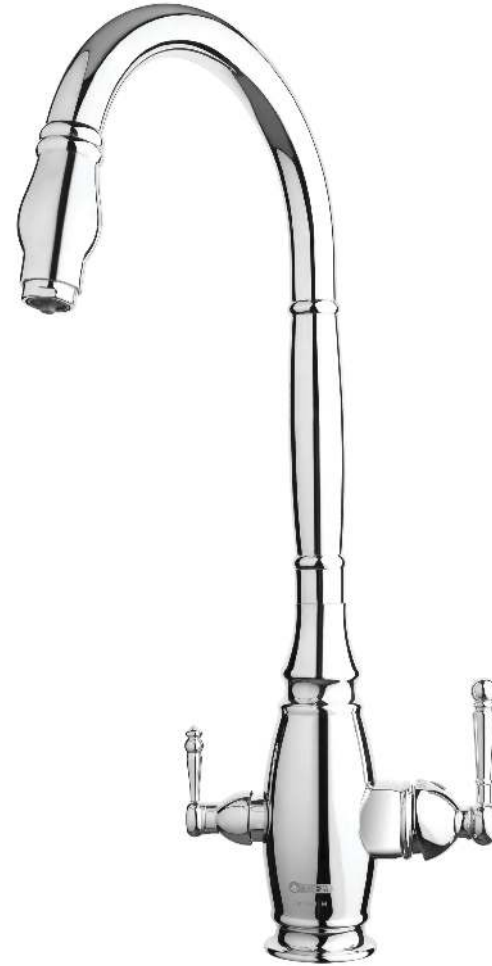

ZEUS

زئوس

ظرفشویی دو منظوره

Chrome finish - Code: 1607
PVD finish - Code: 1653
Brushed PVD finish - Code: 1656
Brushed chrome - Code: 1655

CHROME

GOLD

BRUSHED
CHROME

BRUSHED
GOLD