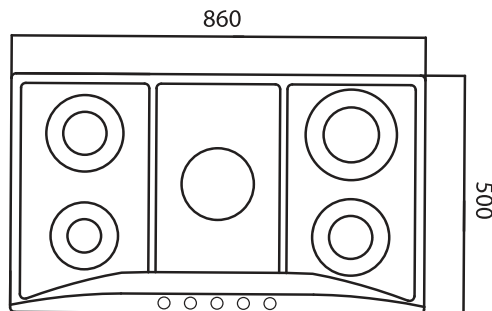

اجاق گاز رومیزی G ۶۲۷

نوع گاز: صفحه ای

جنس صفحه: استیل استینلس

نوع سر شعله: سری ۲

راندمان احتراق ۲۰٪ بالای حد استاندارد

محل قرارگیری پلویز: وسط

شکل گارد: مستطیل

رنگ/طرح: استیل نقره ای

جنس ولوم: ولوم باکالیبت/استیل

نوع فندک: الکتریکی سرعت بالا جهت روشن شدن سریع شعله

FULL
SAFETY

SAFETY
SHUT-OFF

CAST IRON
GRIDS