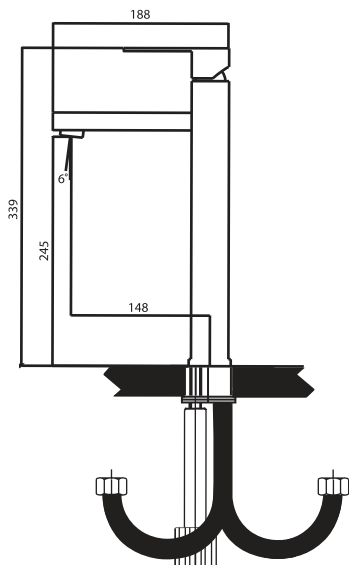

Single lever basin mixer

روشویی

Single lever basin mixer tall

روشویی بلند

Sink faucet

ظرفشویی

MAZE LUXURY

میز-روشویی پایه بلند ورساچ