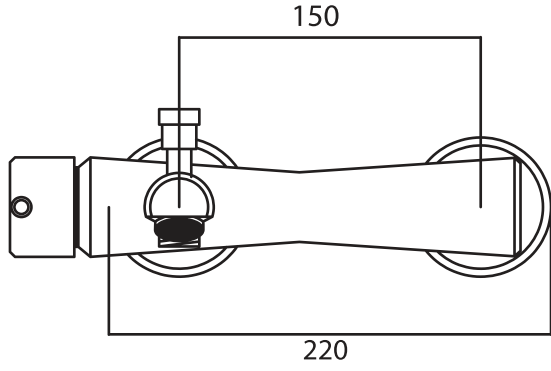

Bath mixer
Code: 8501
● Chrome finish

دوش حمام
کروم

Single lever basin mixer

روشویی

Single lever basin mixer tall

روشویی بلند

Sink faucet

ظرفشویی