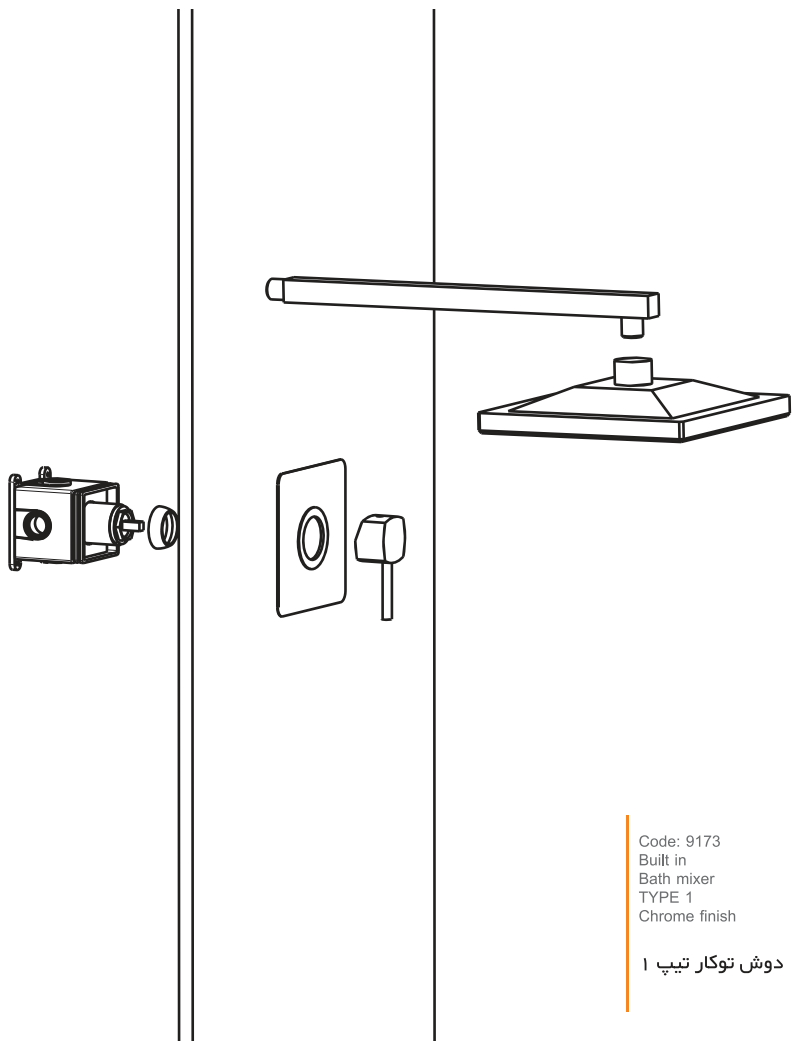

Code: 9173
Built in
Bath mixer
TYPE 1
Chrome finish

دوش توکار تیپ ۱