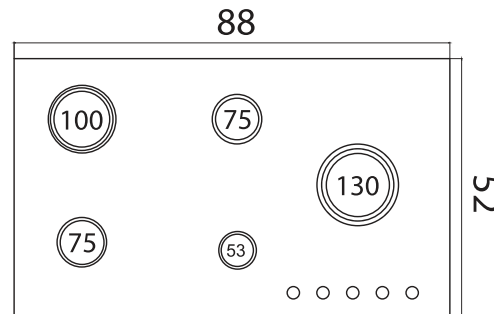

اجاق گاز رومیزی G 606

نوع گاز: صفحه ای

جنس صفحه: شیشه ای سکوریت

نوع سر شعله: سری ۲

راندمان احتراق ۰.۲٪ بالای حد استاندارد

محل قرارگیری پلویز: کنار

شکل گارد: دایره

رنگ/طرح: مشکی

جنس ولوم: ولوم باکالیت/استیل

نوع فن‌دک: الکتریکی سرعت بالا جهت روشن شدن سریع شعله

GLASS
CERAMIC

FULL
SAFETY

SAFETY
SHUT-OFF

CAST IRON
GRIDS