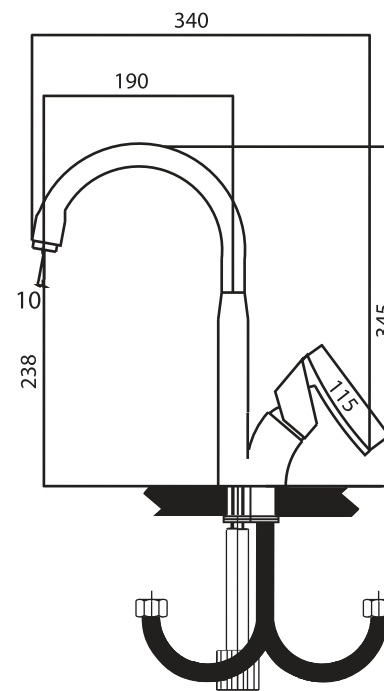

Single lever basin mixer

روشویی

Single lever basin mixer tall

روشویی بلند

Sink faucet

ظرفشویی

MAZE LUXURY

میز-روشویی پایه بلند ورساچ