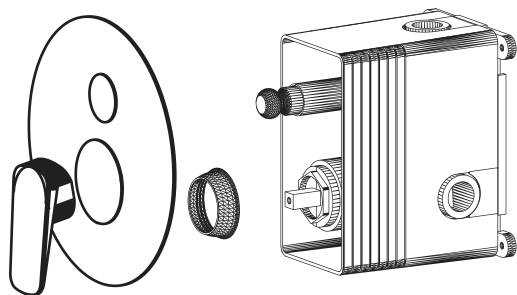

دوش توکار تیپ ۱

Code: 7976
Built in
Bath mixer
TYPE 6
PVD finish

دوش توکار تیپ ۶

Code: 7969
Built in
Bath mixer
TYPE 5
PVD finish

دوش توکار تیپ ۵

HANS

هانس

- Built in
- Chrome finish
- PVD finish
- Brushed PVD finish
- Brushed chrome
- Electrostatic coloring finish Black/Chrome