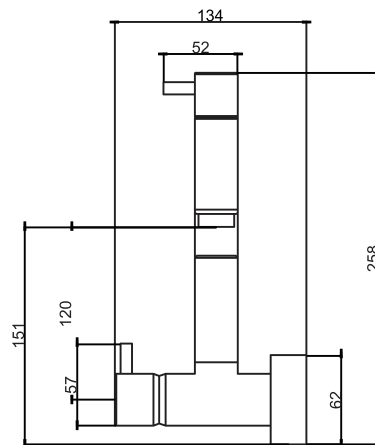

VESTA

وستنا

شیر روگازی

Wall Mount Pot Filler
Chrome
PVD finish
Brushed Chrome finish
Brushed PVD finish

Wall Mount Pot Filler
Code: 86078
● Chrome finish

شیر روگازی
کروم