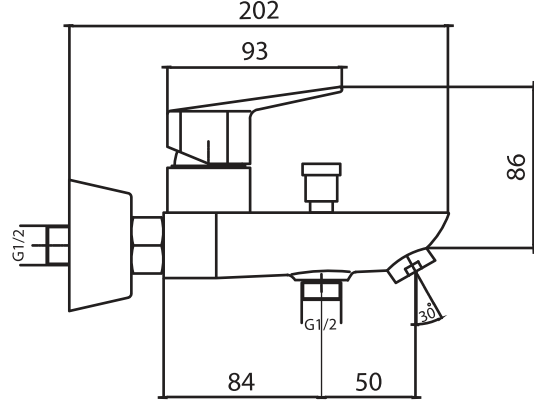

Single lever basin mixer tall

روشویی بلند

Sink faucet

ظرفشویی

دوش حمام

Bath mixer

تواليت

Shower mixer