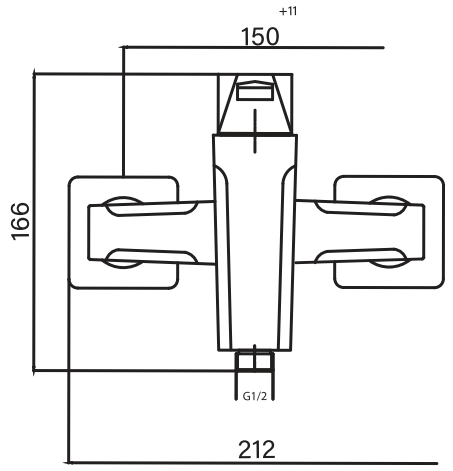

توالی
Shower mixer