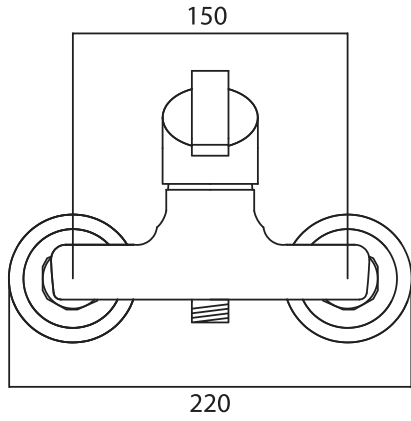

Single lever basin mixer

روشویی

Single lever basin mixer tall

روشویی بلند

Sink faucet

ظرفشویی

MAZE LUXURY

میز-روشویی پایه بلند ورساچ