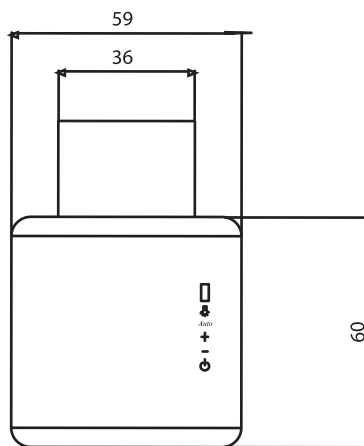

هود روکار مدل میرور ۶۰

نوع موتور: توربو Silen

چهار دور دارای ترموگارد

چراغ: SMD

چک: دارای چک آرام بند

سنسور: دارای سنسور دما و بو

نوع کلید: لمسی همراه با ریموت کنترل

قدرت مکش: ۸۵۰ مترمکعب

دارای دو ورودی مکش از کف و روبرو

دور موتور: ۱۴۵۰ دور در دقیقه

میزان صدا: ۵۸ دسیبل

بسته بندی: دارای بسته بندی منحصر به فرد