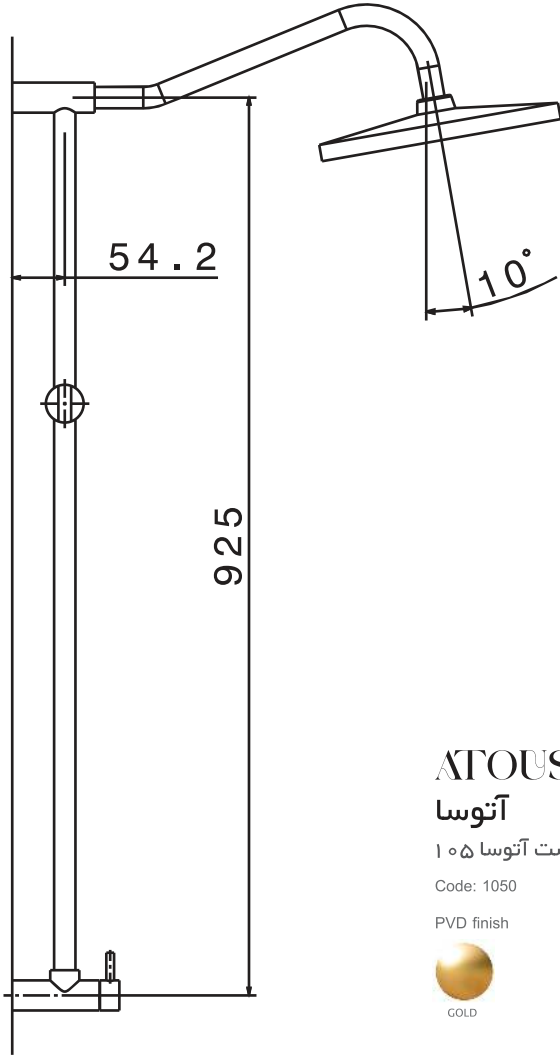

BRUSHED GOLD

ATOUSA-II2 آتوسا

دوش یونیورست آتوسا ۱۱۲

Code: 1120

Rosegold

ROSEGOLD

ATOUSA-105

آتوسا