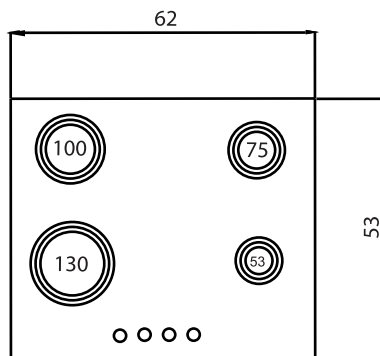

اجاق گاز رومیزی ۱۰۴ G

نوع گاز: صفحه ای

جنس صفحه: شیشه ای سکوریت

نوع سر شعله: سری ۲

راندمان احتراق ۲۰٪ بالای حد استاندارد

شکل گارد: دایره

رنگ/ طرح: مشکی

جنس ولوم: ولوم باکالیت/ استیل

نوع فندک: الکتریکی سرعت بالا جهت روشن شدن سریع شعله

GLASS
CERAMIC

FULL
SAFETY

SAFETY
SHUT-OFF

CAST IRON
GRIDS