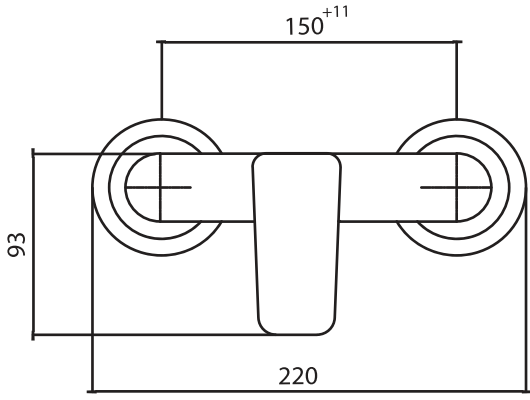

Single lever basin mixer tall

روشویی بلند

Sink faucet

ظرفشویی

دوش حمام

Bath mixer

تواليت

Shower mixer