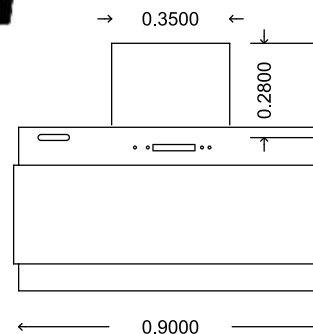

هود روکار مدل آپریل مشکی

نوع موتور: توربو Silent

چهاردور دارای ترموگارد

چراغ: SMD + چراغ LED لوگو

جک: دارای جک آرام بند

سنسور: دارای سنسور دما و بو

نوع کلید: لمسی همراه با ریموت کنترل

قدرت مکش: ۸۵۰ مترمکعب

دورموتور: ۱۴۵۰ دور در دقیقه

میزان صدا: ۵۸ دسیبل

بسته بندی: دارای بسته بندی منحصر به فرد