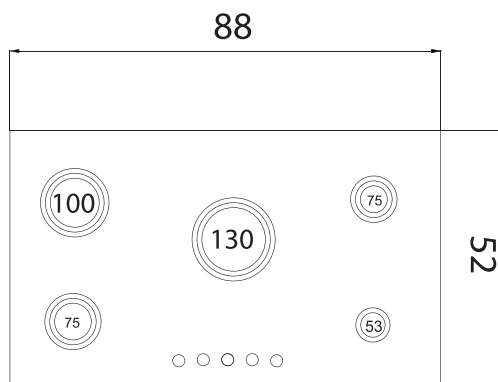

اجاق گاز رومیزی G ۶۰۹

نوع گاز: صفحه ای

جنس صفحه: شیشه ای سکوریت

نوع سر شعله: سری ۲

راندمان احتراق ۲۰٪ بالای حد استاندارد

محل قرارگیری پیلوپز: وسط

شکل گارد: دایره

رنگ/طرح: مشکی

جنس ولوم: ولوم باکالیت/طلایی

نوع فندک: الکتریکی سرعت بالا جهت روشن شدن سریع شعله

GLASS
CERAMIC

FULL
SAFETY

SAFETY
SHUT-OFF

CAST IRON
GRIDS