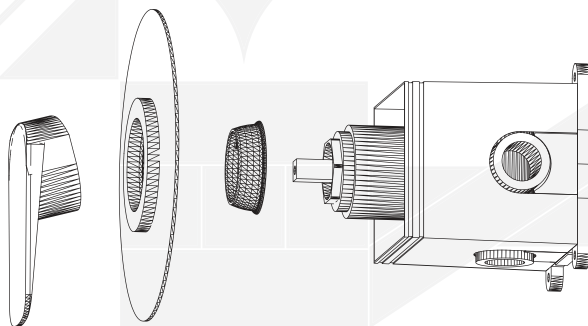

ANAHITA

آناهیتا

یونیکا آناهیتا کروم

Code: 1000

Chrome finish

CHROME

Code: 9976
Built in
Bath mixer
TYPE 6
Electrostatic coloring finish Black/Chrome

دوش توکار تیپ ۶