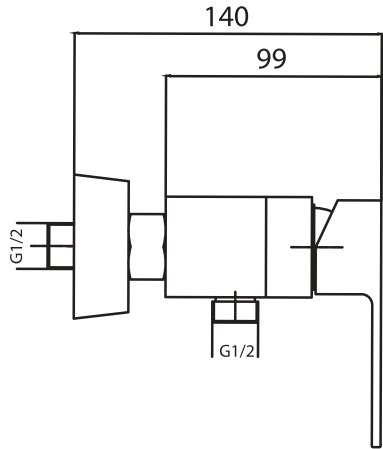

روشویی

توالت

Shower mixer

Single lever basin mixer tall

روشویی بلند