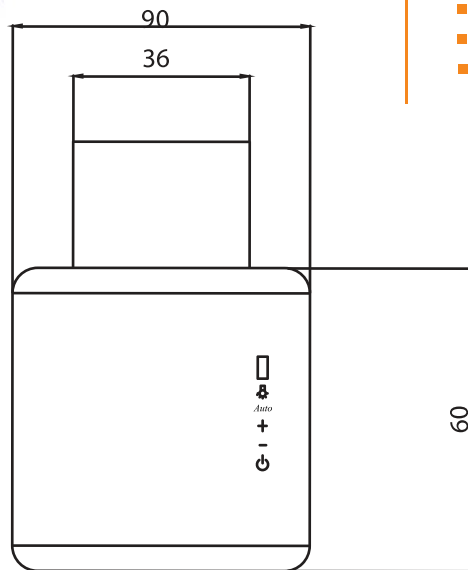

HUMMER
STEEL

هود روکار مدل میرور

نوع موتور: توربو فلزی دو سرشفت Super Silent

چهاردور دارای چربی گیر و ترموگارد

چراغ: SMD

چک: دارای چک آرام بند

سنسور: دارای سنسور دما و بو

نوع کلید: لمسی همراه با ریموت کنترل

قدرت مکش: ۸۵۰ مترمکعب

دارای دو ورودی مکش از کف و روبرو

دور موتور: ۱۴۵۰ دور در دقیقه

میزان صدا: ۵۸ دسیبل

بسته بندی: دارای بسته بندی منحصر به فرد