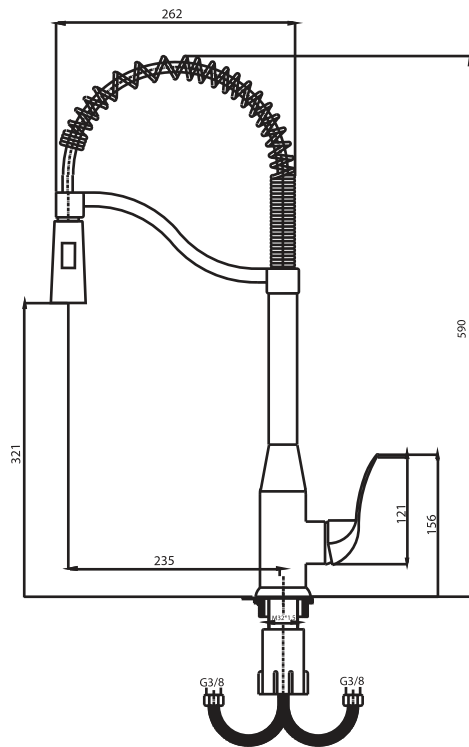

Chrome finish
PVD finish

CHROME GOLD

Pull-down
Code: 7206
● Chrome finish

کروم

SERJIO

سر جیو
ظرفشویی فنری

Chrome finish

CHROME