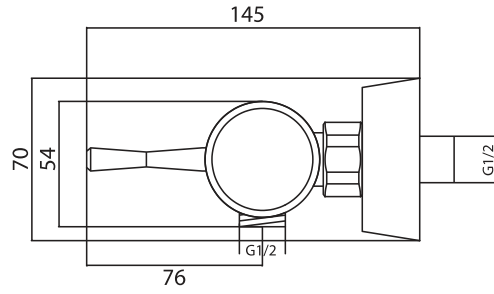

Bath mixer
Code: 8501
● Chrome finish

دوش حمام
کروم

Single lever basin mixer

روشویی

Single lever basin mixer tall

روشویی بلند

Sink faucet

ظرفشویی