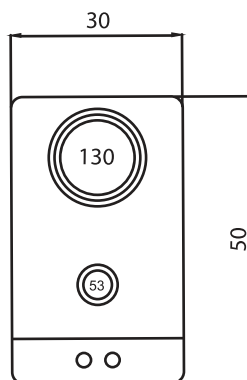

اجاق گاز رومیزی G ۲۰۳

نوع گاز: صفحه ای

جنس صفحه: استیل استینلس

نوع سر شعله: سری ۲

راندمان احتراق ۲۰٪ بالای حد استاندارد

شکل گارد: مستطیل

رنگ/ طرح: استیل نقره ای

جنس ولوم: ولوم باکالیت/ استیل

نوع فنکدک: الکتریکی سرعت بالا جهت روشن شدن سریع شعله

FULL
SAFETY

SAFETY
SHUT-OFF

CAST IRON
GRIDS