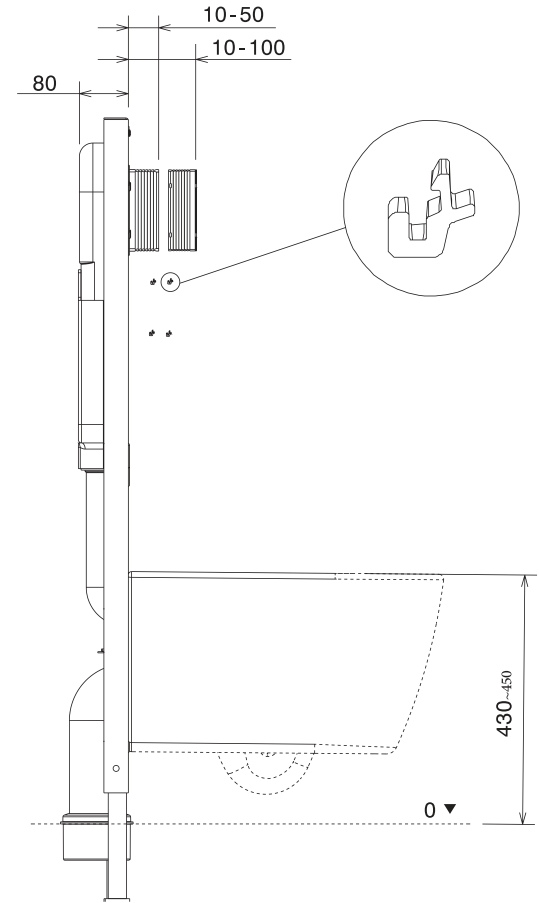

MODENA
FLUSHTANK
BUILT-IN

مودنا

توالت فرنگی - وال هنگ
فلاشانک توکار