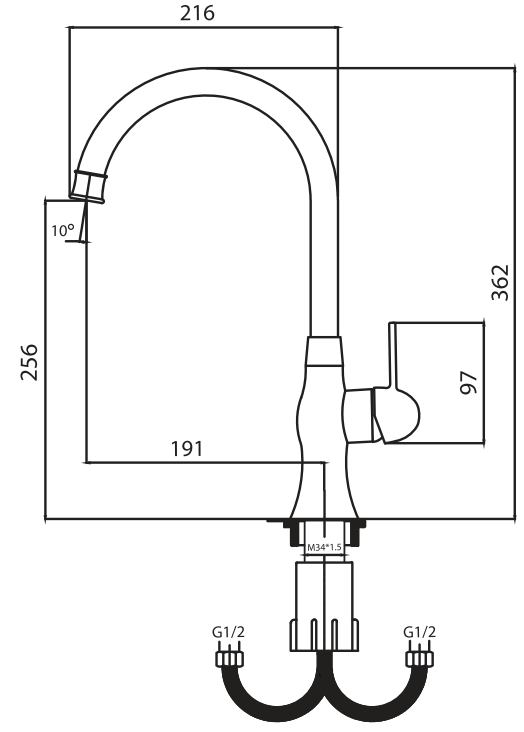

روشویی

Sink faucet