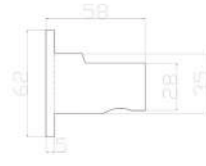

آبریز روشویی

Built in
Chrome finish

قاب روشویی و توالت
وقاب دوش تیپ ۱

Box
Built in

باکس دوش

Box
Built in

باکس روشویی

باکس توالت