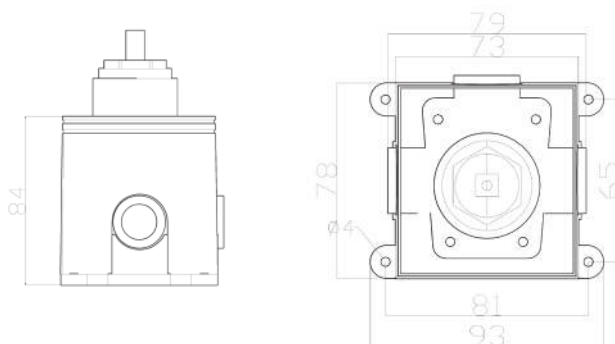

آبریز روشویی

Built in
Chrome finish

قاب روشویی و توالت
وقاب دوش تیپ ۱

Box
Built in

باکس دوش

Box
Built in

باکس روشویی

باکس توالت