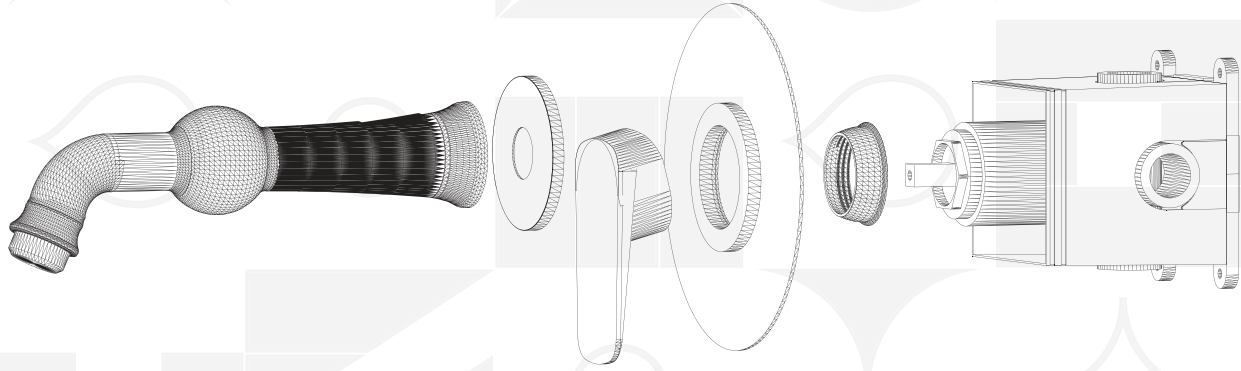

ANAHITA

آناهیتا

یونیکا آناهیتا کروم

Code: 1000

Chrome finish

CHROME

Code: 9976
Built in
Bath mixer
TYPE 6
Electrostatic coloring finish Black/Chrome

دوش توکار تیپ ۶