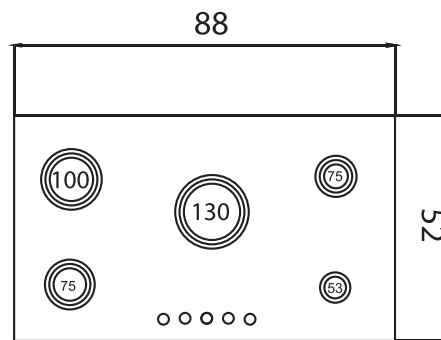

اجاق گاز رومیزی G ۶۲۴

نوع گاز: صفحه ای

جنس صفحه: شیشه ای سکوریت

نوع سر شعله: سری ۲

راندمان احتراق ۲۰٪ بالای حد استاندارد

محل قرارگیری پلویز: وسط

شکل گارد: لوزی

رنگ/طرح: مشکی

جنس ولوم: ولوم باکالیت/طلایی

نوع فندک: الکتریکی سرعت بالا جهت روشن شدن سریع شعله

GLASS
CERAMIC

FULL
SAFETY

SAFETY
SHUT-OFF

CAST IRON
GRIDS