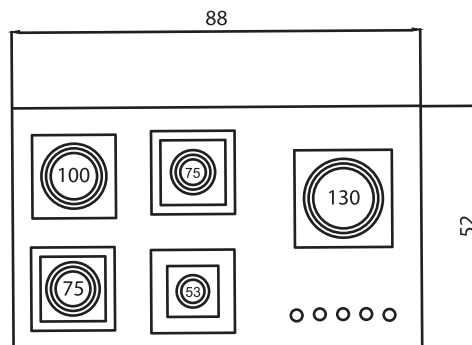

اجاق گاز رومیزی G 614

نوع گاز: صفحه ای

جنس صفحه: شیشه ای سکوریت

نوع سر شعله: سری ۲

راندمان احتراق ۰.۲ بالای حد استاندارد

محل قرارگیری پلوپز: کنار

شکل گارد: مربع

رنگ/طرح: مشکی

جنس ولوم: ولوم باکالیبت / استیل

نوع فن‌دک: الکتریکی سرعت بالا جهت روشن شدن سریع شعله

GLASS
CERAMIC

FULL
SAFETY

SAFETY
SHUT-OFF

CAST IRON
GRIDS