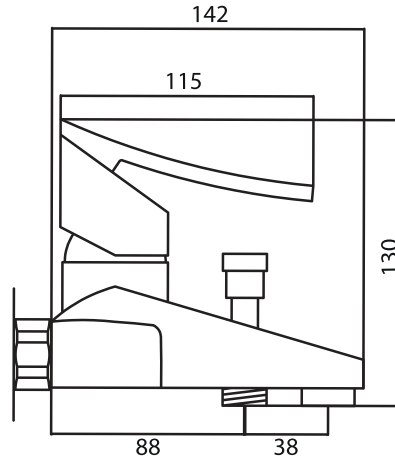

Single lever basin mixer

روشویی

Single lever basin mixer tall

روشویی بلند

Sink faucet

ظرفشویی

MAZE LUXURY

میز-روشویی پایه بلند ورساچ