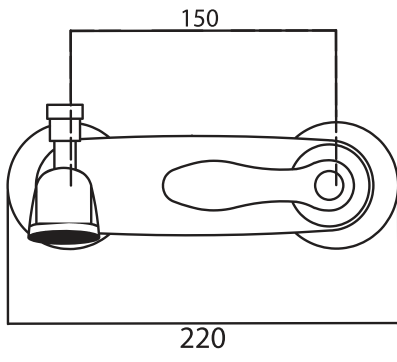

Single lever basin mixer

روشویی

دوش حمام

Bath mixer