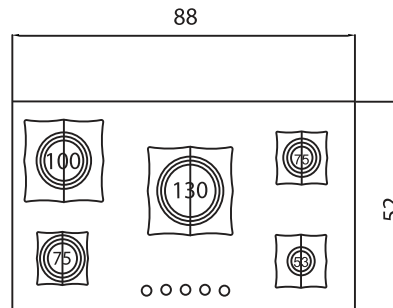

اجاق گاز رومیزی G ۶۲۲

نوع گاز: صفحه ای

جنس صفحه: شیشه ای سکوریت

نوع سر شعله: سری ۲

راندمان احتراق ۲۰٪ بالای حد استاندارد

محل قرارگیری پلویز: وسط

شکل گارد: مربع

رنگ/طرح: مشکی

جنس ولوم: ولوم باکالیت/استیل

نوع فندک: الکتریکی سرعت بالا جهت روشن شدن سریع شعله

GLASS
CERAMIC

FULL
SAFETY

SAFETY
SHUT-OFF

CAST IRON
GRIDS