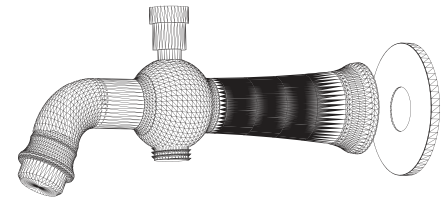

دوش توکار تیپ ۱

Code: 7976
Built in
Bath mixer
TYPE 6
PVD finish

دوش توکار تیپ ۶

Code: 7969
Built in
Bath mixer
TYPE 5
PVD finish

دوش توکار تیپ ۵

HANS

هانس

- Built in
- Chrome finish
- PVD finish
- Brushed PVD finish
- Brushed chrome
- Electrostatic coloring finish Black/Chrome