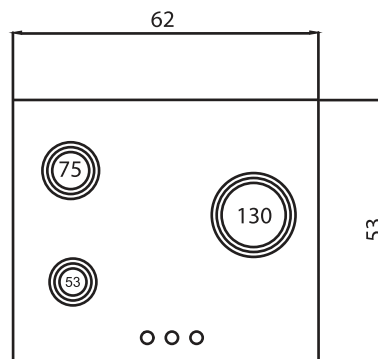

اجاق گاز رومیزی G ۳۰۱

نوع گاز: صفحه ای

جنس صفحه: شیشه ای سکوریت

نوع سر شعله: سری ۲

راندمان احتراق ۰.۲٪ بالای حد استاندارد

شکل گارد: دایره

رنگ/طرح: مشکی

جنس ولوم: ولوم باکالیته / استیل

نوع فندک: الکتریکی سرعت بالا جهت روشن شدن سریع شعله

GLASS
CERAMIC

FULL
SAFETY

SAFETY
SHUT-OFF

CAST IRON
GRIDS