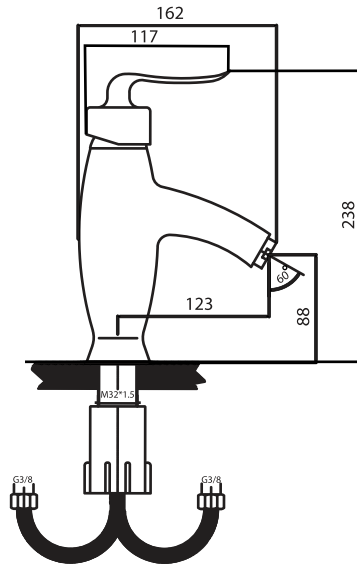

Single lever basin mixer

روشویی