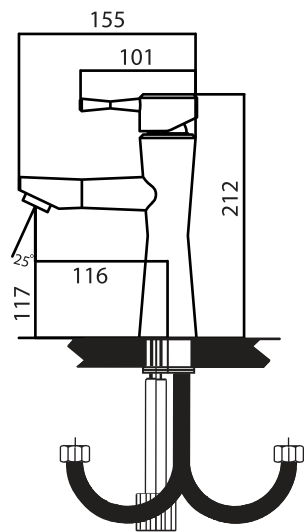

Single lever basin mixer

روشویی