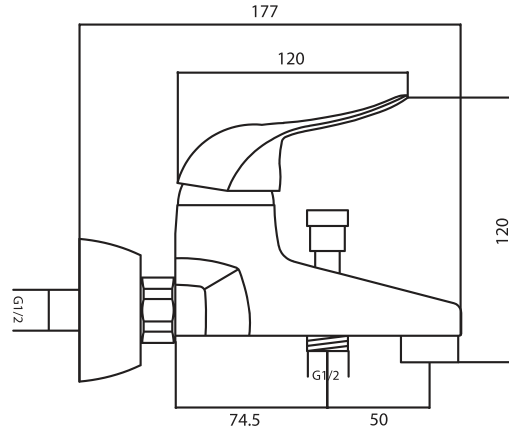

Shower mixer
Code: 1204
● Chrome finish

توالت
کروم

Bath mixer
Code: 1201
● Chrome finish

دوش حمام
کروم

دوش حمام

Bath mixer

توالیت

Shower mixer