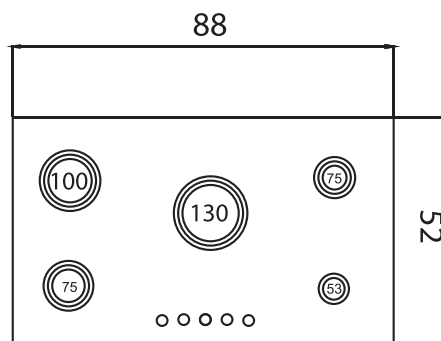

اجاق گاز رومیزی G ۶۲۳

نوع گاز: صفحه ای

جنس صفحه: شیشه ای سکوریت

نوع سر شعله: سری ۲

راندمان احتراق ۲۰٪ بالای حد استاندارد

محل قرارگیری پلویز: وسط

شکل گارد: دایره

رنگ/طرح: سفید

جنس ولوم: ولوم باکالیبت/طلایی

نوع فندک: الکتریکی سرعت بالا جهت روشن شدن سریع شعله

GLASS
CERAMIC

FULL
SAFETY

SAFETY
SHUT-OFF

CAST IRON
GRIDS