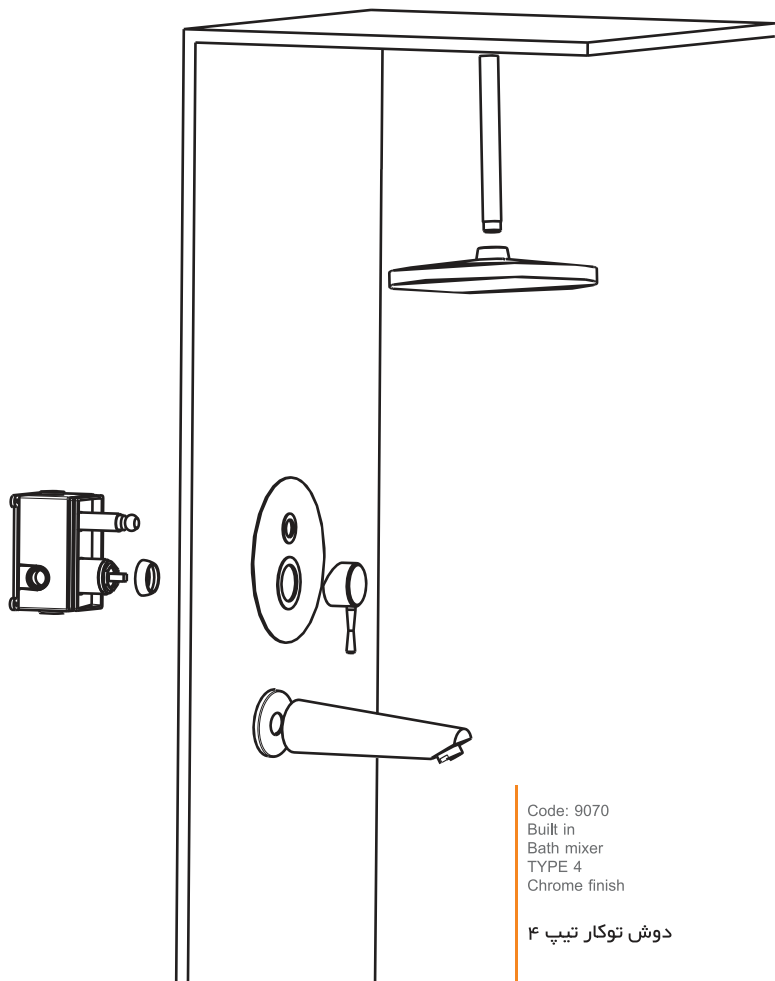

Code: 9070
Built in
Bath mixer
TYPE 4
Chrome finish

دوش توکار تیپ ۴