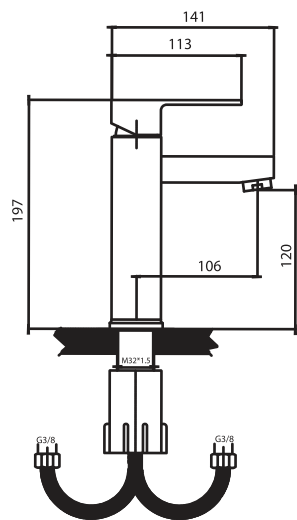

Single lever basin mixer

روشویی