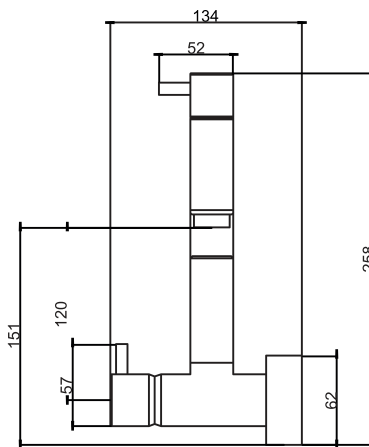

Automatic Faucets Basin
Code: 5203
● Chrome finish

روشویی الکترونیکی
کروم

DANUBE

دانوب شیر روگازی

Wall Mount Pot Filler
Chrome
PVD finish
Brushed Chrome finish
Brushed PVD finish

Wall Mount Pot Filler
Code: 8685
● PVD finish