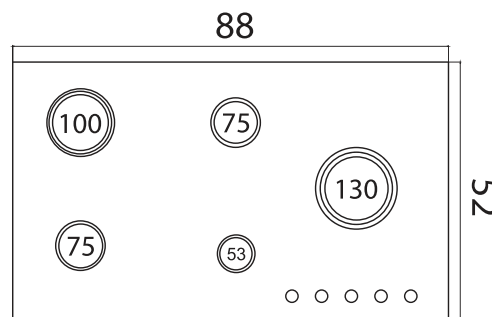

اجاق گاز رومیزی G 610

نوع گاز: صفحه ای

جنس صفحه: شیشه ای سکوریت

نوع سر شعله: سری ۲

راندمان احتراق: ۲۰٪ بالای حد استاندارد

محل قرارگیری پلویز: کنار

شکل گارد: دایره

رنگ/طرح: مشکی

جنس ولوم: ولوم باکالیت/طلایی

نوع فنکدک: الکتریکی سرعت بالا جهت روشن شدن سریع شعله

GLASS
CERAMIC

FULL
SAFETY

SAFETY
SHUT-OFF

CAST IRON
GRIDS