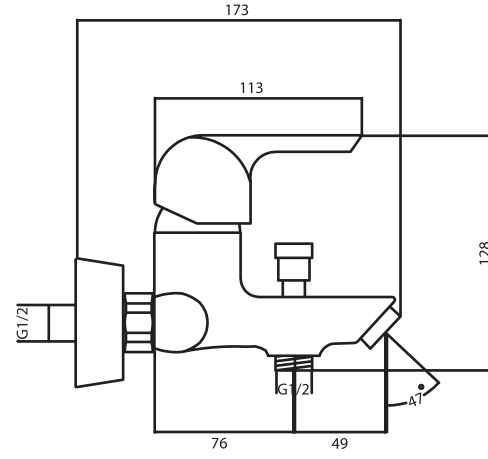

دوش حمام

Bath mixer