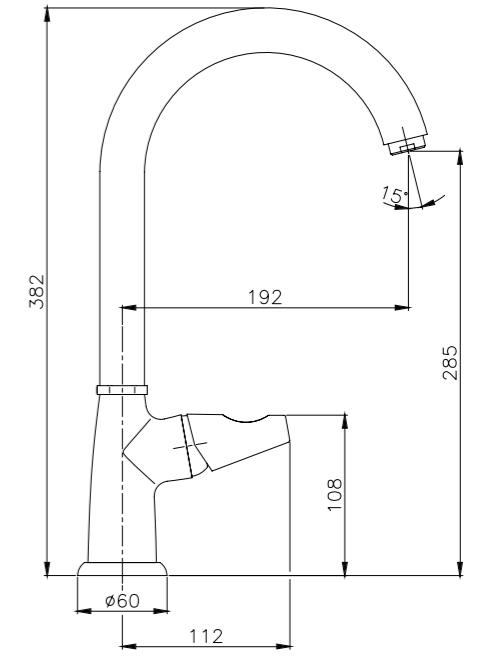

Chrome
1801201

Product Technical drawing

Basin Mixer

Kitchen Mixer

Toilet Mixer

Bath Mixer

PARLA
Basin Mixer 7 colors
3101410
مغسله فیتس

PARLA
kitchen Mixer 7 colors
3101510
مجلی فیتس