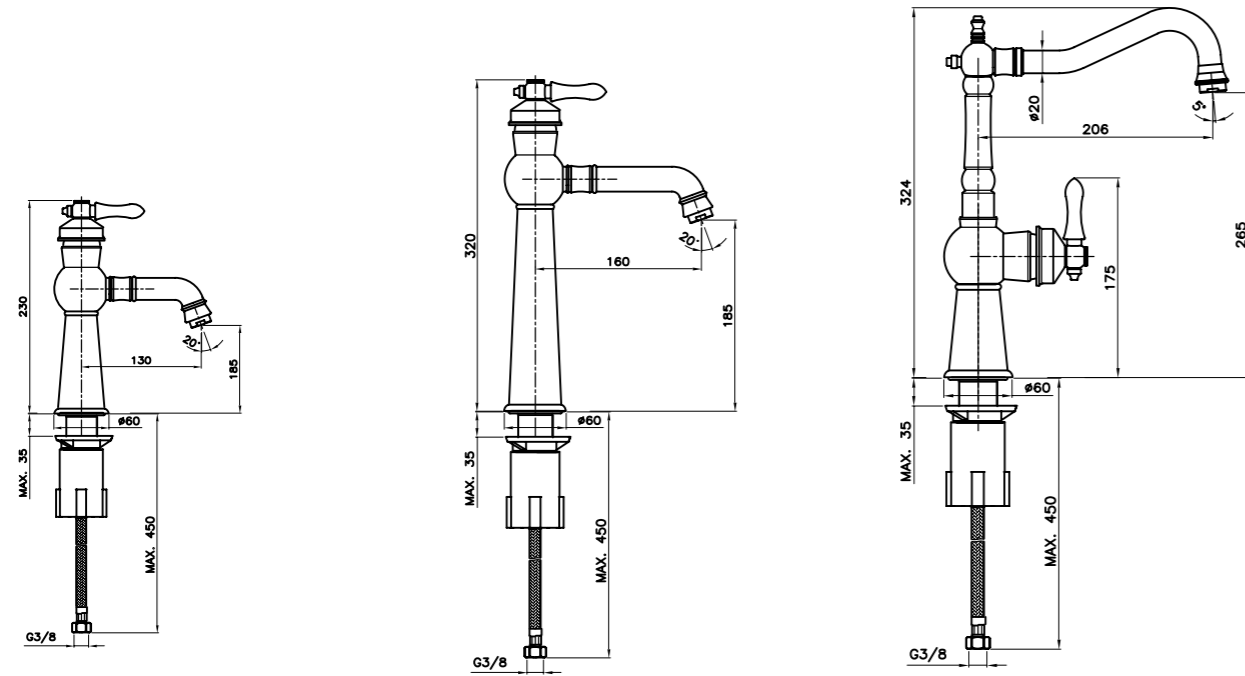

ADRIANA
Bath Mixer
دوش فیتس

Rosegold
3601206

ADRIANA
Toilet Mixer
شطافه فیتس

Chrome
3601301

ADRIANA
Bath Mixer
دوش فیتس

Chrome
3601201

Basin Mixer

Basin Mixer