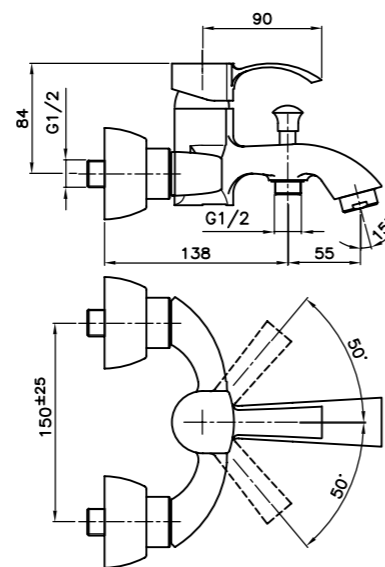

PARLA
Bath Mixer Chrome
3101201
دوش فیتس

Product Technical drawing

Basin Mixer

Kitchen Mixer

Toilet Mixer

Bath Mixer

PARLA
Basin Mixer
مغسله فیتس

Chrome Matte
3101409