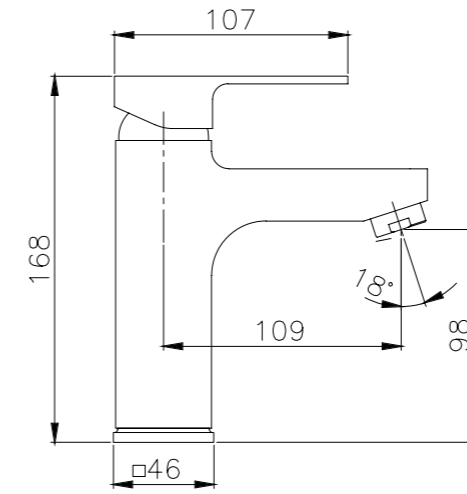

SMOOTH
kitchen Mixer
مجلی فیتس
Chrome
2501501

SMOOTH
Toilet Mixer
شطافه فیتس
Chrome
2501301

SMOOTH
Bath Mixer
دوش فیتس
Chrome
2501201

Product Technical drawing

Basin Mixer

Kitchen Mixer

Toilet Mixer

Bath Mixer