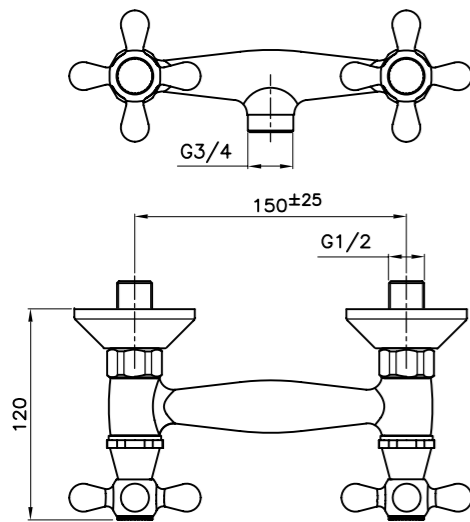

Toilet Mixer