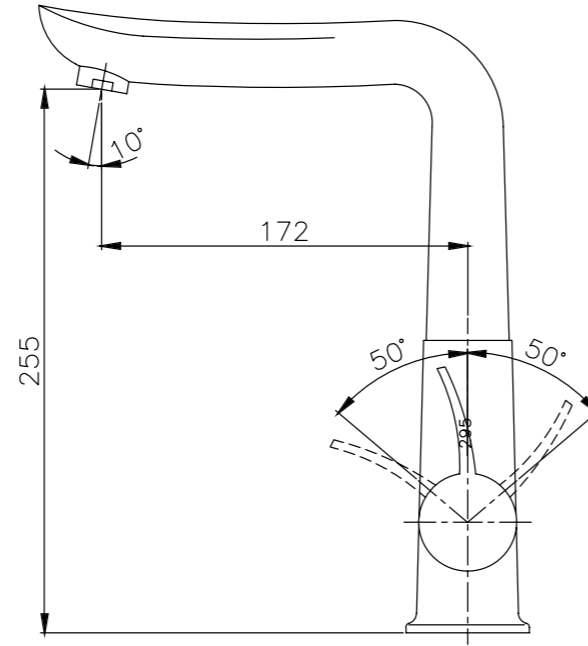

Product Technical drawing

Basin Mixer

Kitchen Mixer

Toilet Mixer

Bath Mixer

LOTUS
Basin Mixer
مغسله فیتس

Rosegold
2101406

LOTUS
kitchen Mixer
مجلی فیتس