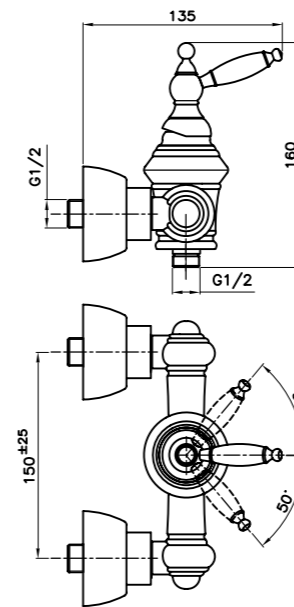

VERSAI
kitchen Mixer
مجلی فیتس
Golden
1301505

VERSAI
Toilet Mixer
شطافه فیتس
Golden
1301305

VERSAI
Bath Mixer
دوش فیتس
Golden
1301205

Product Technical drawing

Basin Mixer

Toilet Mixer

Kitchen Mixer

Bath Mixer