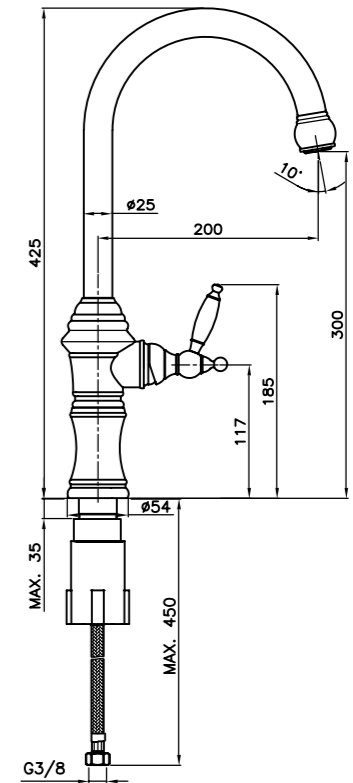

VERSAI
kitchen Mixer
مجلی فیتس
Golden
1301505

VERSAI
Toilet Mixer
شطافه فیتس
Golden
1301305

VERSAI
Bath Mixer
دوش فیتس
Golden
1301205

Product Technical drawing

Basin Mixer

Toilet Mixer

Kitchen Mixer

Bath Mixer