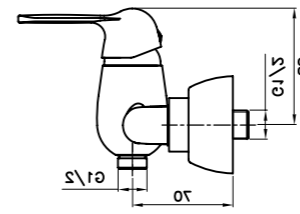

Product Technical drawing

Basin Mixer

Toilet Mixer

Kitchen Mixer

Bath Mixer

LIGHT Basin Mixer
مغسله فیتس
Chrome White
1901404

LIGHT kitchen Mixer
مجلی فیتس
Chrome White
1901504

LIGHT Basin Mixer
مغسله فیتس
Chrome
1901401