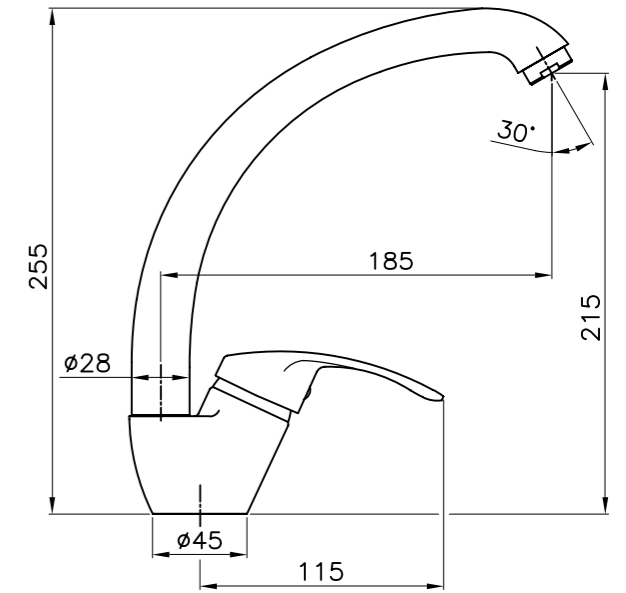

Chrome
3801501

ARAS
TOILET MIXER
شطافه فیتس

Chrome
3801301

ARAS
BATH MIXER
دوش فیتس

Chrome
3801201

Product Technical drawing

Basin Mixer

Kitchen Mixer