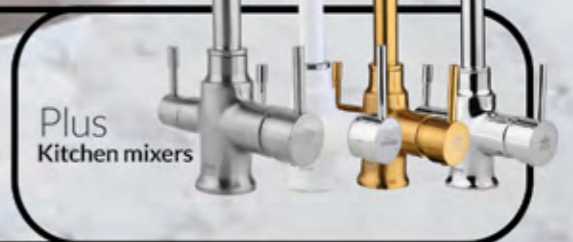

Plus
Kitchen mixers

TWO IN ONE

Pure water faucet pull-out

دارای خروجی های مجزای آب تصفیه
(از دستگاه تصفیه) و آب شهری

Plus
Dual Purpose
Kitchen Mixer

آفتابه

Type 1

Type 2