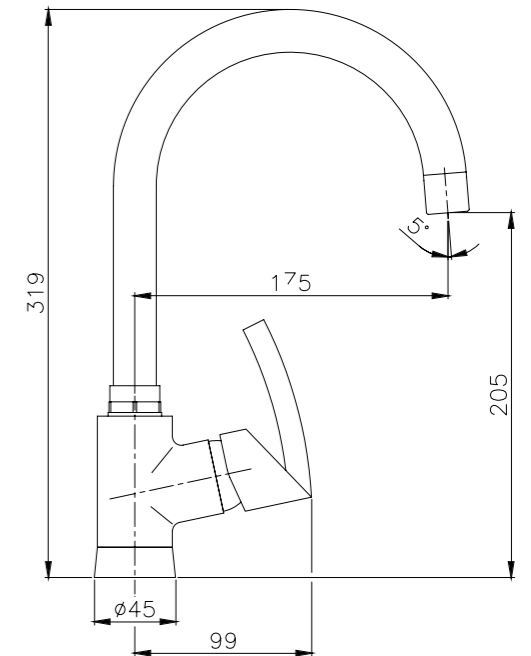

Product Technical drawing

Basin Mixer

Kitchen Mixer

Toilet Mixer

Bath Mixer

ARAS
Basin Mixer
مغسله فیتس

White
3801402

ARAS
kitchen Mixer
مجلی فیتس