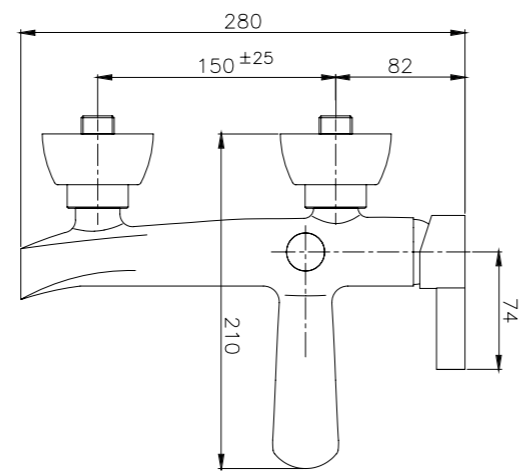

Product Technical drawing

Basin Mixer

Kitchen Mixer

Toilet Mixer

Bath Mixer

LOTUS
Basin Mixer
مغسله فیتس

Rosegold
2101406

LOTUS
kitchen Mixer
مجلی فیتس