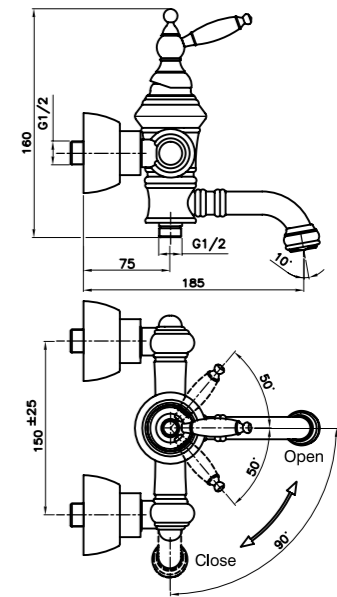

VERSAI
kitchen Mixer
مجلی فیتس
Golden
1301505

VERSAI
Toilet Mixer
شطافه فیتس
Golden
1301305

VERSAI
Bath Mixer
دوش فیتس
Golden
1301205

Product Technical drawing

Basin Mixer

Toilet Mixer

Kitchen Mixer

Bath Mixer