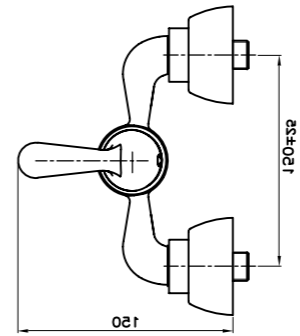

Product Technical drawing

Basin Mixer

Toilet Mixer

Kitchen Mixer

Bath Mixer

LIGHT Basin Mixer
مغسله فیتس
Chrome White
1901404

LIGHT kitchen Mixer
مجلی فیتس
Chrome White
1901504

LIGHT Basin Mixer
مغسله فیتس
Chrome
1901401