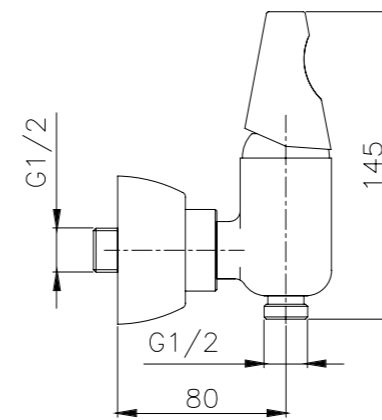

Chrome
1801201

Product Technical drawing

Basin Mixer

Kitchen Mixer

Toilet Mixer

Bath Mixer

PARLA
Basin Mixer 7 colors
3101410
مغسله فیتس

PARLA
kitchen Mixer 7 colors
3101510
مجلی فیتس