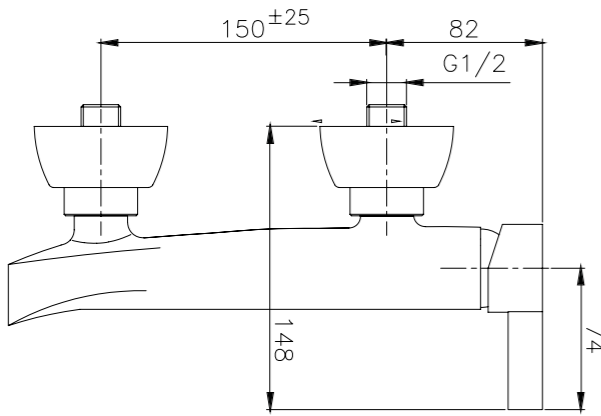

Product Technical drawing

Basin Mixer

Kitchen Mixer

Toilet Mixer

Bath Mixer

LOTUS
Basin Mixer
مغسله فیتس

Rosegold
2101406

LOTUS
kitchen Mixer
مجلی فیتس