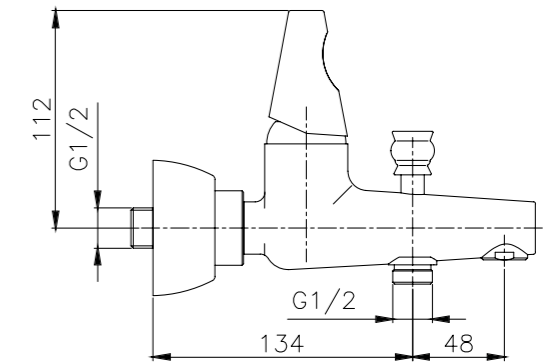

Chrome
1801201

Product Technical drawing

Basin Mixer

Kitchen Mixer

Toilet Mixer

Bath Mixer

PARLA
Basin Mixer 7 colors
3101410
مغسله فیتس

PARLA
kitchen Mixer 7 colors
3101510
مجلی فیتس