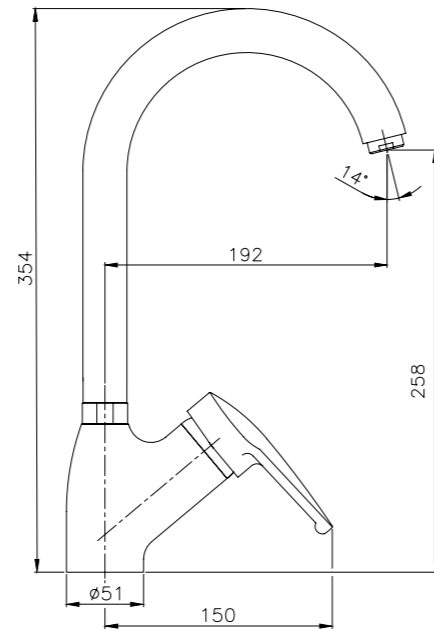

ALP Basin Mixer Chrome
0201401
مغسله فیتس

ALP kitchen Mixer Chrome
0201501
مجلی فیتس

ALP Toilet Mixer Chrome
0201301
شطافه فیتس

ALP Bath Mixer Chrome
0201201
دوش فیتس

Product Technical drawing

Basin Mixer

Kitchen Mixer