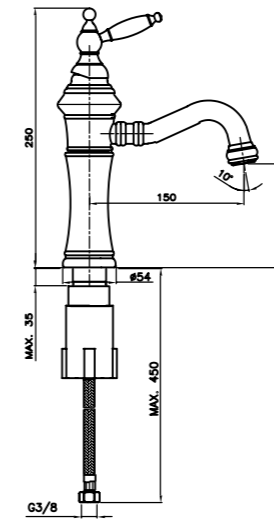

VERSAI
kitchen Mixer
مجلی فیتس
Golden
1301505

VERSAI
Toilet Mixer
شطافه فیتس
Golden
1301305

VERSAI
Bath Mixer
دوش فیتس
Golden
1301205

Product Technical drawing

Basin Mixer

Toilet Mixer

Kitchen Mixer

Bath Mixer