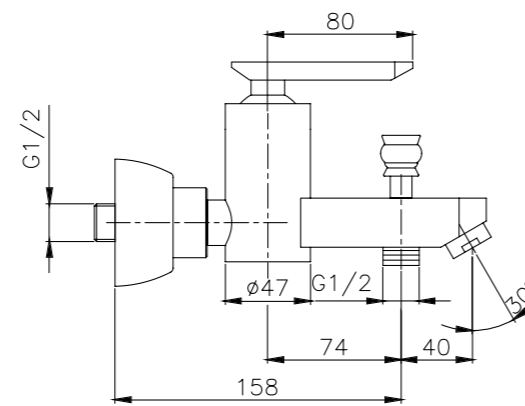

Product Technical drawing

Bath Mixer

Golden White
2201403
22014103

Golden White
2201503

Golden White
2201303

PROSHOT
Bath Mixer
دوش فیتس

Golden White
2201203