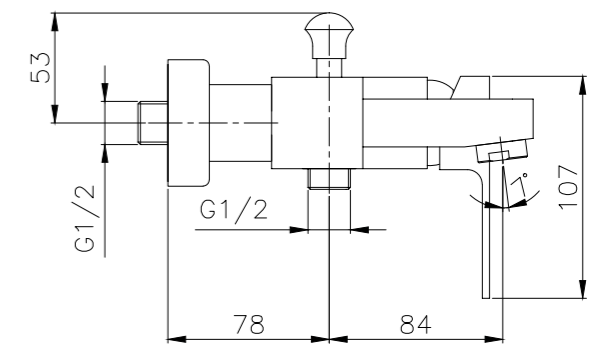

SMOOTH
kitchen Mixer
مجلی فیتس
Chrome
2501501

SMOOTH
Toilet Mixer
شطافه فیتس
Chrome
2501301

SMOOTH
Bath Mixer
دوش فیتس
Chrome
2501201

Product Technical drawing

Basin Mixer

Kitchen Mixer

Toilet Mixer

Bath Mixer