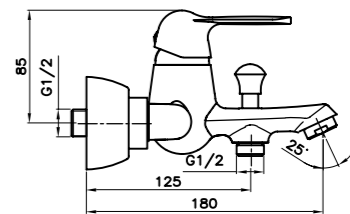

Product Technical drawing

Basin Mixer

Toilet Mixer

Kitchen Mixer

Bath Mixer

LIGHT Basin Mixer
مغسله فیتس
Chrome White
1901404

LIGHT kitchen Mixer
مجلی فیتس
Chrome White
1901504

LIGHT Basin Mixer
مغسله فیتس
Chrome
1901401