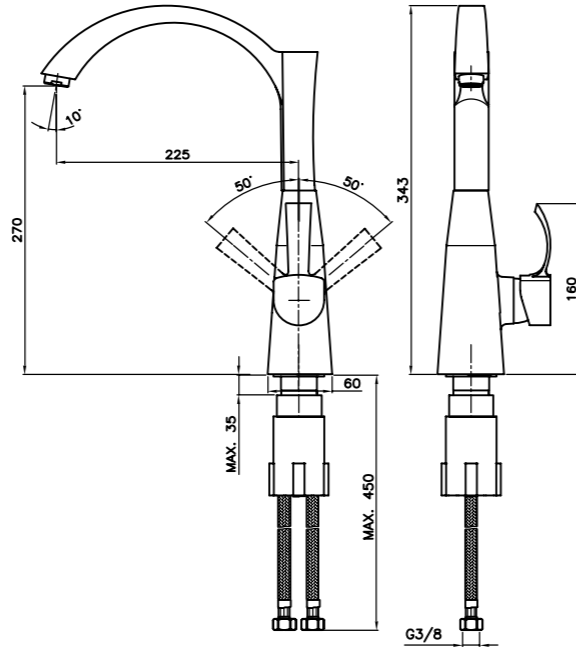

PARLA
Bath Mixer Chrome
3101201
دوش فیتس

Product Technical drawing

Basin Mixer

Kitchen Mixer

Toilet Mixer

Bath Mixer

PARLA
Basin Mixer
مغسله فیتس

Chrome Matte
3101409