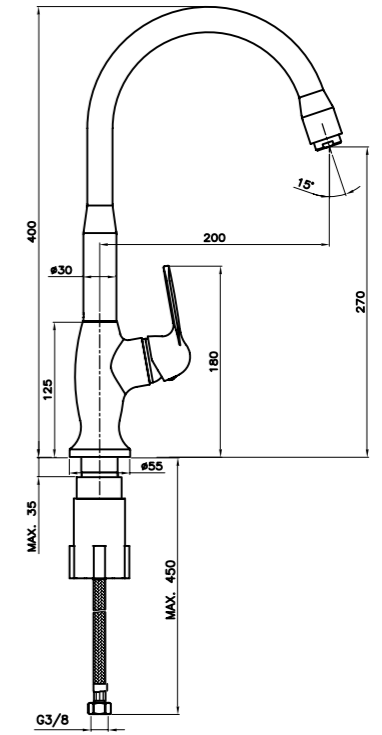

Product Technical drawing

Basin Mixer

Toilet Mixer

Kitchen Mixer

Bath Mixer

LIGHT Basin Mixer
مغسله فیتس
Chrome White
1901404

LIGHT kitchen Mixer
مجلی فیتس
Chrome White
1901504

LIGHT Basin Mixer
مغسله فیتس
Chrome
1901401