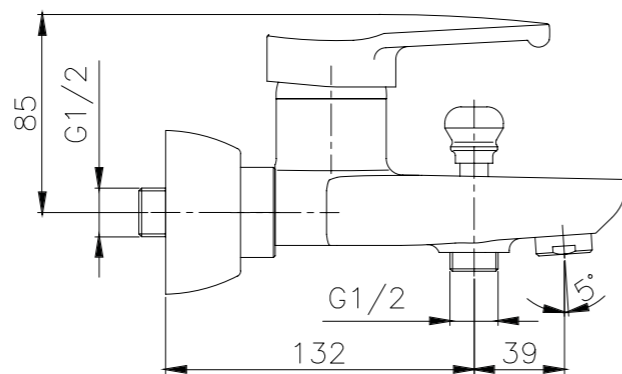

Product Technical drawing

Toilet Mixer

Bath Mixer

Alp
Chrome
Kitchen Mixer

Variety Of Colors
Chrome, Chrome White

Alp
Basin mixers