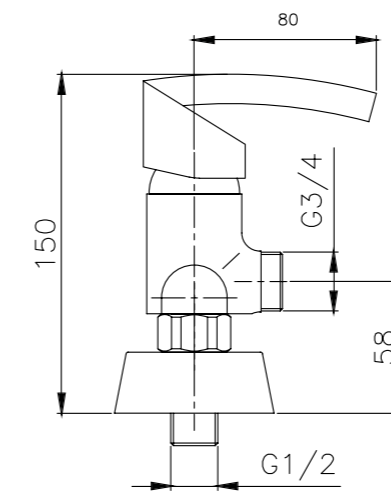

Product Technical drawing

Basin Mixer

Kitchen Mixer

Toilet Mixer

Bath Mixer

ARAS
Basin Mixer
مغسله فیتس

White
3801402

ARAS
kitchen Mixer
مجلی فیتس