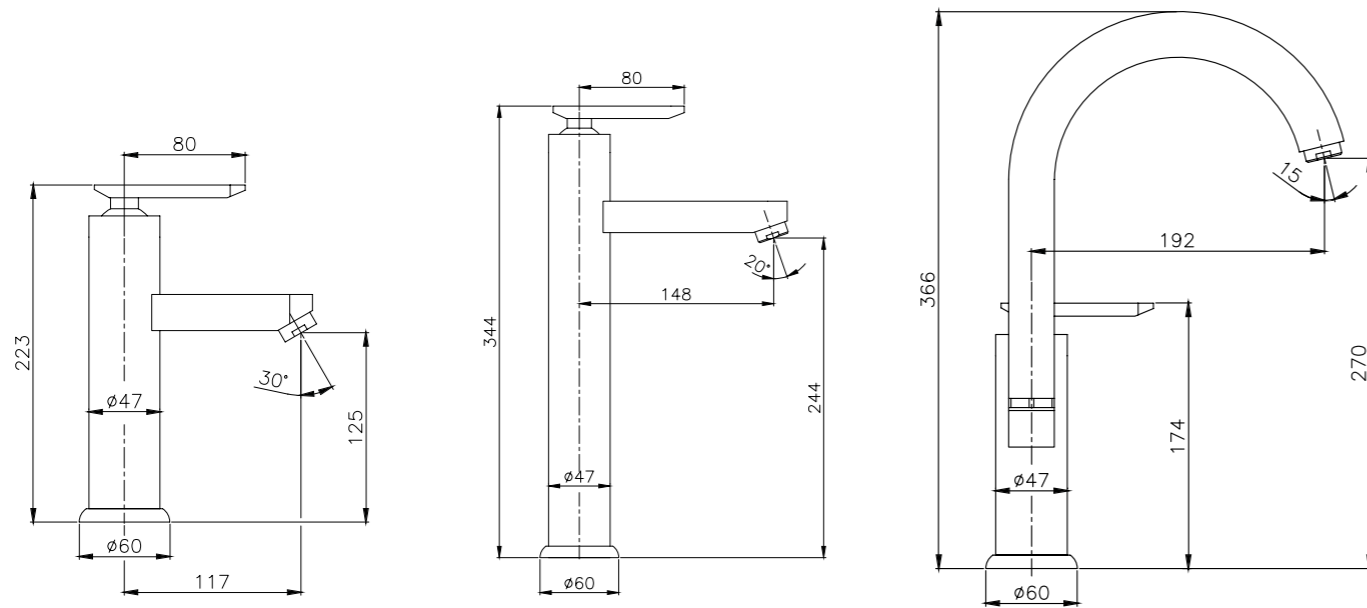

PROSHOT
kitchen Mixer
مجلی فیتس

Chrome
2201501

PROSHOT
Toilet Mixer
شطافه فیتس

Chrome
2201301

PROSHOT
Bath Mixer
دوش فیتس

Chrome
2201201

Product Technical drawing

Basin Mixer