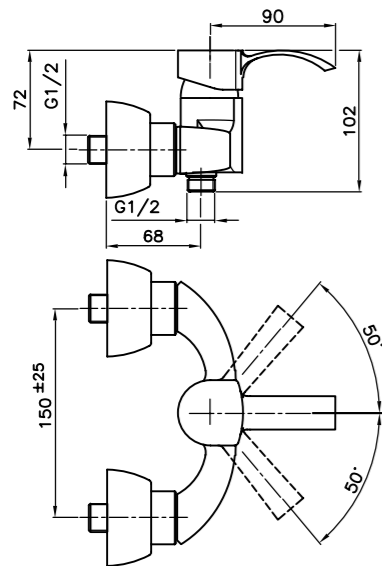

PARLA
Bath Mixer Chrome
3101201
دوش فیتس

Product Technical drawing

Basin Mixer

Kitchen Mixer

Toilet Mixer

Bath Mixer

PARLA
Basin Mixer
مغسله فیتس

Chrome Matte
3101409