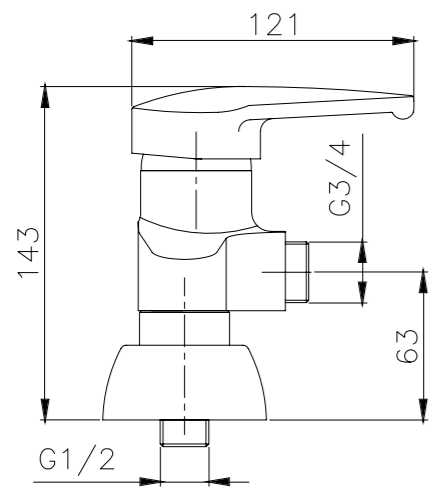

ALP Basin Mixer Chrome
0201401
مغسله فیتس

ALP kitchen Mixer Chrome
0201501
مجلی فیتس

ALP Toilet Mixer Chrome
0201301
شطافه فیتس

ALP Bath Mixer Chrome
0201201
دوش فیتس

Product Technical drawing

Basin Mixer

Kitchen Mixer