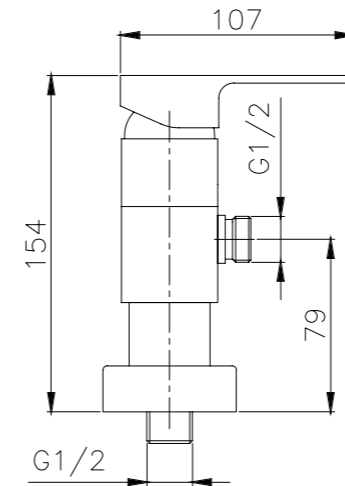

SMOOTH
kitchen Mixer
مجلی فیتس
Chrome
2501501

SMOOTH
Toilet Mixer
شطافه فیتس
Chrome
2501301

SMOOTH
Bath Mixer
دوش فیتس
Chrome
2501201

Product Technical drawing

Basin Mixer

Kitchen Mixer

Toilet Mixer

Bath Mixer