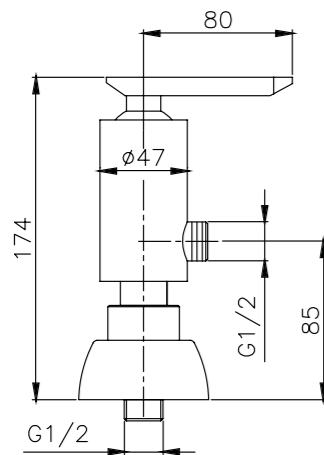

Toilet Mixer