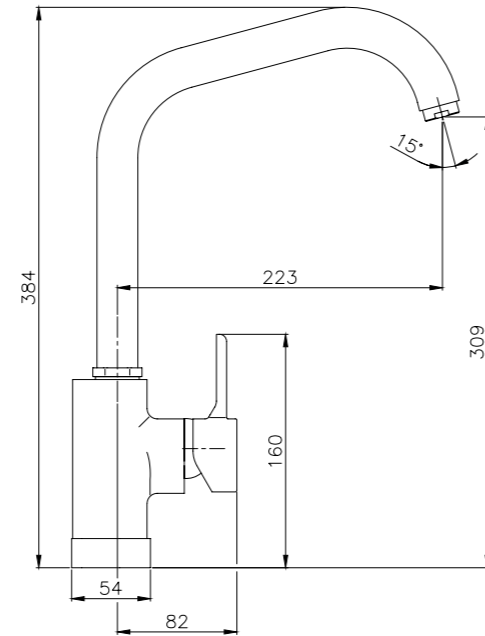

Chrome
1001501

HELIA
Toilet Mixer
شطافه فیتس

Chrome
1001301

HELIA
Bath Mixer
دوش فیتس

Chrome
1001201

Product Technical drawing

Basin Mixer

Kitchen Mixer