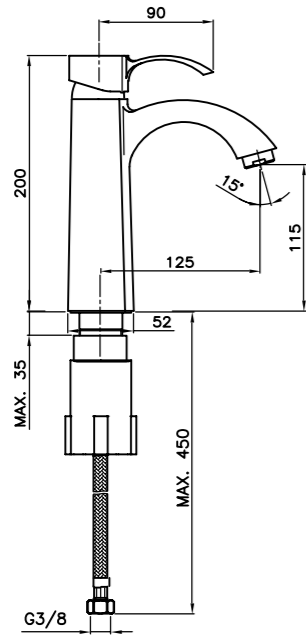

PARLA
Bath Mixer Chrome
3101201
دوش فیتس

Product Technical drawing

Basin Mixer

Kitchen Mixer

Toilet Mixer

Bath Mixer

PARLA
Basin Mixer
مغسله فیتس

Chrome Matte
3101409