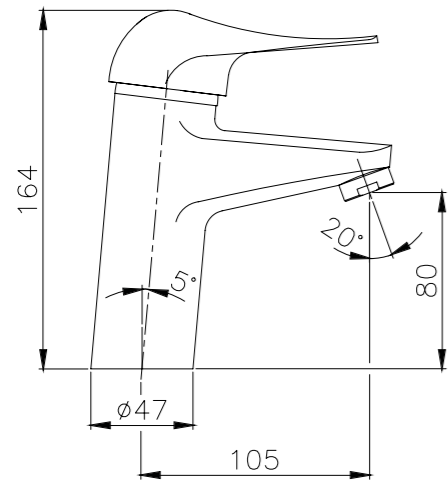

Product Technical drawing

Basin Mixer