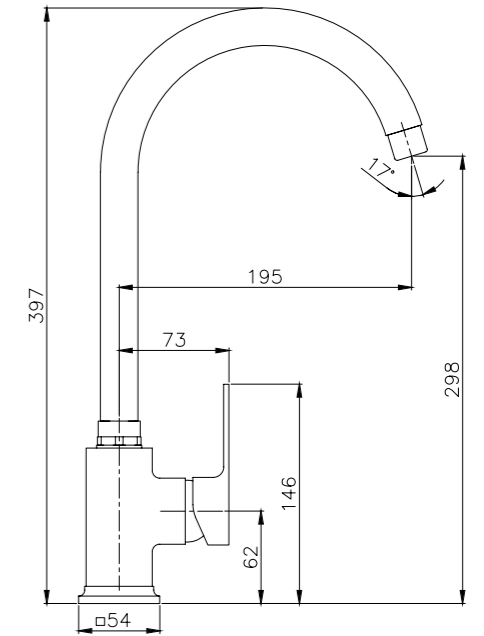

SMOOTH
kitchen Mixer
مجلی فیتس
Chrome
2501501

SMOOTH
Toilet Mixer
شطافه فیتس
Chrome
2501301

SMOOTH
Bath Mixer
دوش فیتس
Chrome
2501201

Product Technical drawing

Basin Mixer

Kitchen Mixer

Toilet Mixer

Bath Mixer