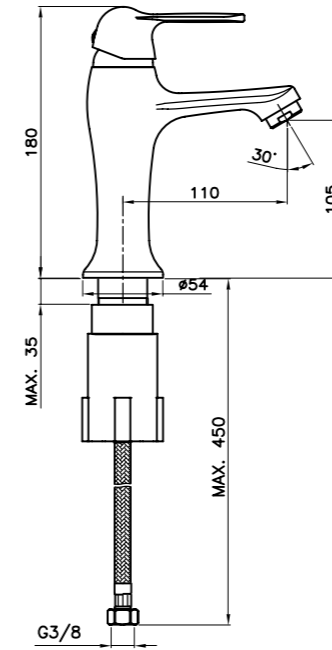

Product Technical drawing

Basin Mixer

Toilet Mixer

Kitchen Mixer

Bath Mixer

LIGHT Basin Mixer
مغسله فیتس
Chrome White
1901404

LIGHT kitchen Mixer
مجلی فیتس
Chrome White
1901504

LIGHT Basin Mixer
مغسله فیتس
Chrome
1901401