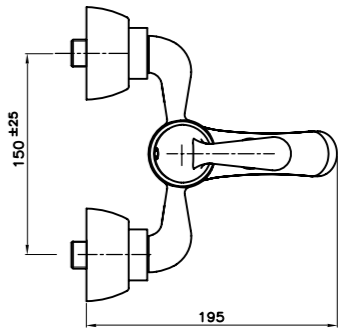

Product Technical drawing

Basin Mixer

Toilet Mixer

Kitchen Mixer

Bath Mixer

LIGHT Basin Mixer
مغسله فیتس
Chrome White
1901404

LIGHT kitchen Mixer
مجلی فیتس
Chrome White
1901504

LIGHT Basin Mixer
مغسله فیتس
Chrome
1901401