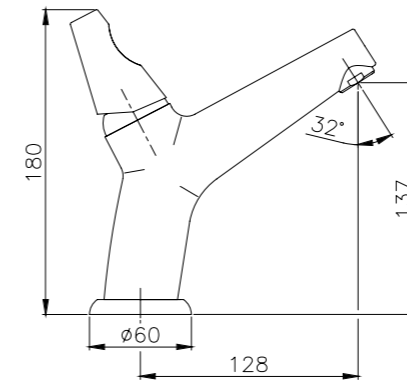

Chrome
1801201

Product Technical drawing

Basin Mixer

Kitchen Mixer

Toilet Mixer

Bath Mixer

PARLA
Basin Mixer 7 colors
3101410
مغسله فیتس

PARLA
kitchen Mixer 7 colors
3101510
مجلی فیتس