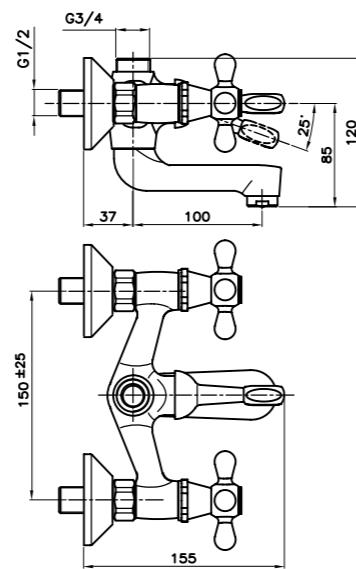

Product Technical drawing

Basin Mixer

Kitchen Mixer

Toilet Mixer

Bath Mixer

ENZO
Basin Mixer
مغسله فیتس

Golden Matte
3201408

ENZO
kitchen Mixer
مجلی فیتس