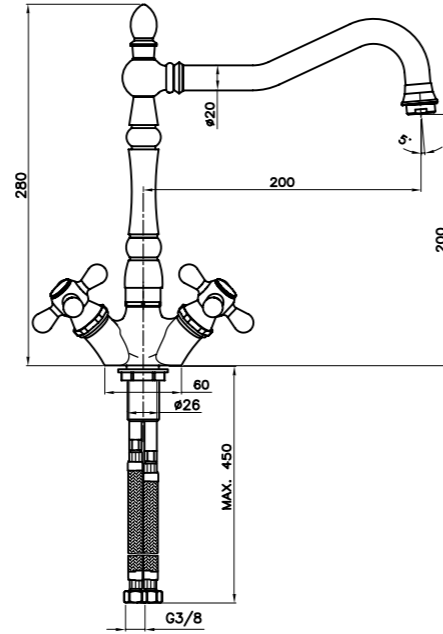

Kitchen Mixer