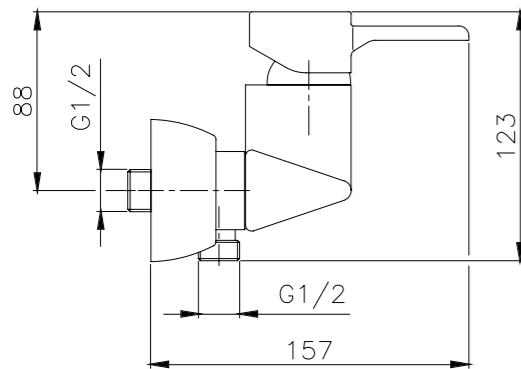

Chrome
1001501

HELIA
Toilet Mixer
شطافه فیتس

Chrome
1001301

HELIA
Bath Mixer
دوش فیتس

Chrome
1001201

Product Technical drawing

Basin Mixer

Kitchen Mixer