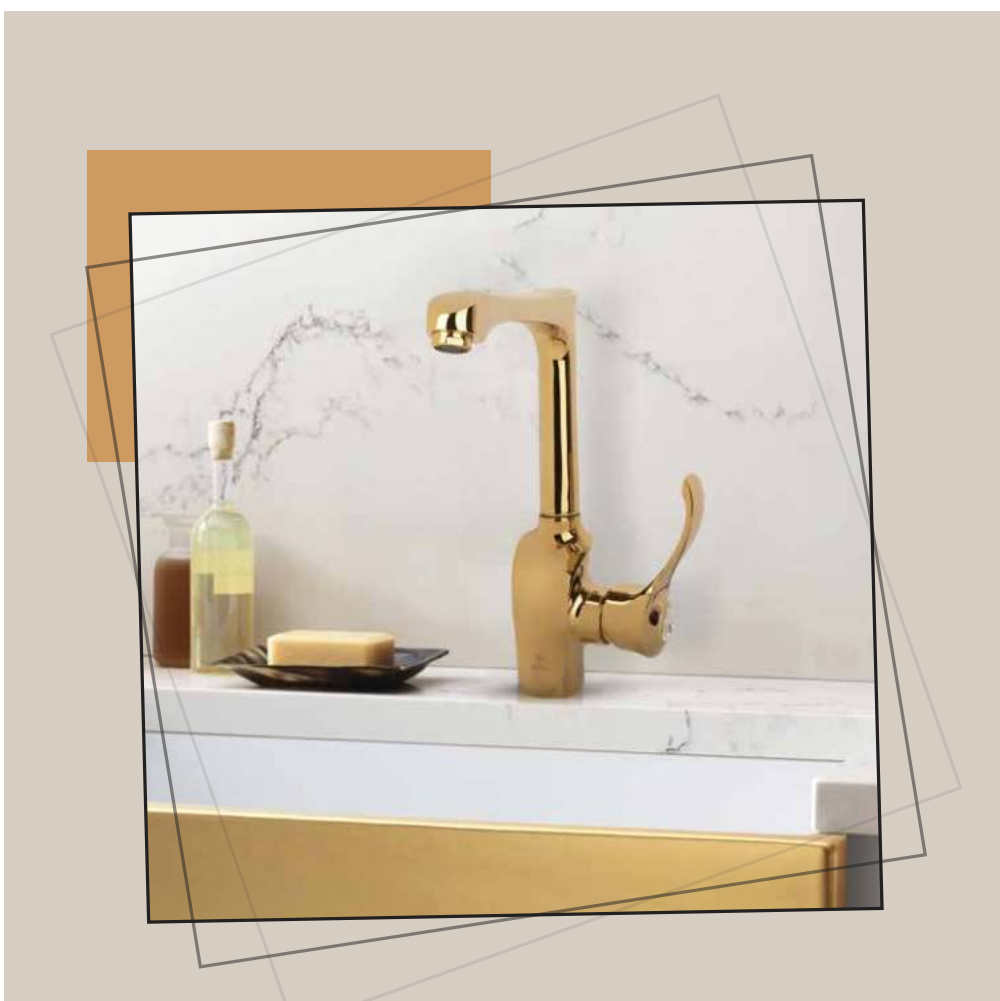

آرتین
شیرآلات

لیست قیمت مرداد ۱۴۰۲

ست های نرمال

ست ۴ تکه (ریال)	دوش	توالت	روشویی	سینک	مدل
۱۶۶,۱۴۳,۴۶۳	۵۴,۷۵۸,۷۱۴	۳۳,۷۷۸,۹۳۰	۳۸,۲۹۶,۰۶۶	۳۹,۳۰۹,۷۵۴	آویژه
۱۹۴,۶۸۵,۰۰۰	۶۲,۴۳۷,۸۴۶	۳۹,۶۴۰,۵۳۶	۴۴,۰۶۸,۷۵۲	۴۸,۵۳۷,۸۷۱	آویژه کروم مات
۱۸۳,۷۶۵,۶۲۹	۵۸,۵۵۹,۱۵۵	۳۸,۰۶۶,۶۵۲	۴۲,۵۸۰,۲۳۱	۴۴,۵۵۹,۵۹۰	آویژه طلایی
۱۹۴,۶۸۵,۰۰۰	۶۲,۴۳۷,۸۴۶	۳۹,۶۴۰,۵۳۶	۴۴,۰۶۸,۷۵۲	۴۸,۵۳۷,۸۷۱	آویژه طلا مات
۹۴,۴۹۷,۰۶۲	۲۵,۶۶۲,۳۱۲	۱۹,۳۵۰,۷۷۰	۲۰,۸۳۷,۵۱۳	۲۸,۶۴۶,۴۶۷	آراد
۱۲۳,۸۶۰,۲۲۵	۳۴,۱۸۷,۹۶۲	۲۵,۲۷۱,۰۶۴	۲۶,۸۵۵,۶۱۸	۳۷,۵۴۵,۵۸۱	آراد کروم مات
۱۲۳,۸۵۸,۴۴۶	۳۴,۱۸۷,۹۶۲	۲۵,۲۷۱,۰۶۴	۲۶,۸۵۵,۶۱۹	۳۷,۵۴۵,۵۸۱	آراد طلایی مات
۱۱۰,۸۱۷,۴۳۹	۳۰,۰۰۱,۶۰۸	۲۲,۶۴۲,۵۸۹	۲۴,۱۵۲,۴۵۰	۳۴,۰۲۰,۷۹۲	آراد طلایی
۱۱۰,۸۱۷,۴۳۹	۳۰,۰۰۱,۶۰۸	۲۲,۶۴۲,۵۸۹	۲۴,۱۵۲,۴۵۰	۳۴,۰۲۰,۷۹۲	آراد رزگلد
۱۰۷,۵۹۳,۲۰۰	۲۹,۱۷۲,۸۷۳	۲۲,۲۴۲,۴۴۹	۲۴,۰۲۲,۶۲۷	۳۲,۱۵۵,۲۵۰	آراد سفید طلایی
۸۱,۴۶۸,۵۰۴	۲۲,۴۷۸,۹۷۶	۱۶,۶۴۵,۸۲۴	۱۷,۴۴۶,۱۰۴	۲۴,۸۹۷,۶۰۰	آونگ
۱۰۸,۷۳۱,۳۷۶	۳۰,۸۰۱,۸۸۸	۲۲,۳۰۱,۱۳۶	۲۳,۱۱۹,۲۰۰	۳۲,۵۰۹,۱۵۲	آونگ طلا مات
۹۷,۷۵۸,۶۴۸	۲۶,۸۵۳,۸۴۰	۱۹,۷۷۵,۸۰۸	۲۱,۱۶۲,۹۶۰	۲۹,۹۶۶,۰۴۰	آونگ طلایی
۹۳,۴۷۲,۷۰۴	۲۵,۹۸۲,۴۲۴	۱۹,۳۸۴,۵۶۰	۲۰,۴۵۱,۶۰۰	۲۷,۶۵۴,۱۲۰	آونگ سفید طلایی
۹۳,۴۷۲,۷۰۴	۲۵,۹۸۲,۴۲۴	۱۹,۳۸۴,۵۶۰	۲۰,۴۵۱,۶۰۰	۲۷,۶۵۴,۱۲۰	آونگ مشکی طلایی
۷۲,۹۲۲,۰۰۰	۱۸,۱۶۶,۰۰۰	۱۴,۸۳۳,۰۰۰	۱۷,۰۸۳,۰۰۰	۲۲,۸۴۰,۰۰۰	آندیا
۸۴,۰۷۵,۰۰۰	۲۱,۶۷۶,۰۰۰	۱۷,۴۲۰,۰۰۰	۱۹,۹۳۹,۰۰۰	۲۵,۰۴۰,۰۰۰	آندیا سفید کروم
۸۴,۰۷۵,۰۰۰	۲۱,۶۷۶,۰۰۰	۱۷,۴۲۰,۰۰۰	۱۹,۹۳۹,۰۰۰	۲۵,۰۴۰,۰۰۰	آندیا مشکی طلا
۸۴,۸۶۳,۰۰۰	۲۱,۹۳۳,۰۰۰	۱۶,۹۵۰,۰۰۰	۲۰,۲۴۰,۰۰۰	۲۵,۷۴۰,۰۰۰	بتیس کروم
۱۰۷,۰۸۴,۰۰۰	۲۷,۶۴۲,۰۰۰	۲۲,۱۷۵,۰۰۰	۲۵,۷۹۶,۰۰۰	۳۱,۴۷۱,۰۰۰	بتیس طلا مات
۹۹,۲۷۰,۰۰۰	۲۵,۴۷۵,۰۰۰	۲۱,۱۷۵,۰۰۰	۲۳,۳۴۰,۰۰۰	۲۹,۲۸۰,۰۰۰	بتیس طلایی
۷۵,۱۶۸,۰۰۰	۲۱,۰۲۰,۰۰۰	۱۶,۸۹۲,۰۰۰	۱۴,۵۲۶,۰۰۰	۲۲,۷۳۰,۰۰۰	نوژان
۹۳,۳۸۳,۰۰۰	۲۵,۹۸۷,۰۰۰	۲۱,۳۵۶,۰۰۰	۱۸,۵۲۶,۰۰۰	۲۷,۵۱۴,۰۰۰	نوژان طلا مات
۸۷,۰۵۸,۰۰۰	۲۴,۴۴۰,۰۰۰	۱۹,۵۷۲,۰۰۰	۱۷,۰۸۶,۰۰۰	۲۵,۹۶۰,۰۰۰	نوژان طلایی