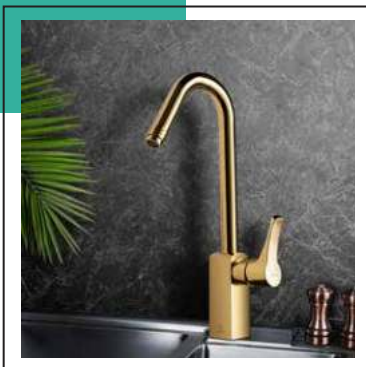

شیرهای توکار

دوش تیپ ۴	دوش تیپ ۳	توالت	روشویی	مدل
۷۵,۳۶۰,۰۰۰	N/A	۴۲,۴۶۰,۰۰۰	۴۶,۰۴۰,۰۰۰	توکار لیما کروم
۸۵,۷۱۰,۰۰۰	N/A	۵۱,۲۵۷,۰۰۰	۵۵,۳۴۰,۰۰۰	توکار لیما طلا مات
۷۹,۳۶۰,۰۰۰	N/A	۴۷,۴۶۰,۰۰۰	۵۱,۲۴۰,۰۰۰	توکار لیما رزگلد
۷۵,۳۶۰,۰۰۰	N/A	۴۲,۴۶۰,۰۰۰	۴۶,۰۴۰,۰۰۰	توکار آرمان کروم
۸۵,۷۱۰,۰۰۰	N/A	۵۱,۲۵۷,۰۰۰	۵۵,۳۴۰,۰۰۰	توکار آرمان طلا مات
۷۹,۳۶۰,۰۰۰	N/A	۴۷,۴۶۰,۰۰۰	۵۱,۲۴۰,۰۰۰	توکار آرمان رزگلد
۷۵,۳۶۰,۰۰۰	N/A	۴۲,۴۶۰,۰۰۰	۴۶,۰۴۰,۰۰۰	توکار سارا کروم
۸۵,۷۱۰,۰۰۰	N/A	۸۵,۷۱۰,۰۰۰	۵۵,۳۴۰,۰۰۰	توکار سارا طلا مات
۷۹,۳۶۰,۰۰۰	N/A	۴۷,۴۶۰,۰۰۰	۵۱,۲۴۰,۰۰۰	توکار سارا رزگلد
۷۵,۳۶۰,۰۰۰	N/A	۴۲,۴۶۰,۰۰۰	۴۶,۰۴۰,۰۰۰	توکار آرتیمان کروم
۸۵,۷۱۰,۰۰۰	N/A	۵۱,۲۵۷,۰۰۰	۵۵,۳۴۰,۰۰۰	توکار آرتیمان طلا مات
۷۹,۳۶۰,۰۰۰	N/A	۴۷,۴۶۰,۰۰۰	۵۱,۲۴۰,۰۰۰	توکار آرتیمان رزگلد
۷۶,۶۷۶,۴۰۰	۷۰,۶۹۱,۴۰۰	۴۳,۱۲۶,۲۰۰	۳۹,۳۳۰,۰۰۰	توکار آراد کروم
۸۷,۵۱۷,۸۰۰	۷۷,۸۷۳,۴۰۰	۴۸,۶۴۹,۵۰۰	۴۵,۳۱۵,۰۰۰	توکار آراد طلایی
۷۹,۰۷۰,۴۰۰	۷۲,۹۳۱,۵۰۰	۴۵,۵۳۷,۳۰۰	۴۱,۵۵۳,۰۰۰	توکار آراین کروم
۸۷,۵۱۷,۸۰۰	۸۰,۳۷۰,۰۰۰	۵۰,۳۲۵,۳۰۰	۴۶,۸۸۸,۲۰۰	توکار آراین طلایی

دوش تیپ ۳ شامل : مکانیزم دوش، بازویی، سردوش، اهرم و پلاک، گوشی دستی و شلنگ

دوش تیپ ۴ شامل : مکانیزم دوش، بازویی، سردوش، اهرم و پلاک، وان پرکن، گوشی دستی و شلنگ

۲۹ سال ضمانت
این ضمانت دل شیر می‌خواهد!