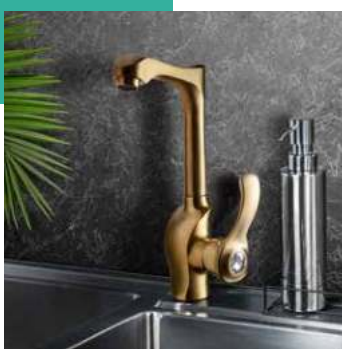

ست های مدرن

ست ۴ تکه (ریال)	دوش	توالت	روشویی	سینک	مدل
۹۸,۶۶۹,۱۸۹	۲۸,۲۷۶,۵۶۰	۱۹,۷۷۹,۳۶۵	۲۰,۳۸۰,۴۶۴	۳۰,۲۳۲,۸۰۰	آریا
۱۰۹,۲۴۵,۳۳۴	۳۱,۱۶۶,۴۶۰	۲۲,۴۰۷,۸۴۰	۲۳,۲۹۵,۲۶۲	۳۲,۳۷۵,۷۷۲	آریا مشکی طلایی
۱۱۴,۶۶۰,۰۰۰	۳۱,۳۴۰,۰۰۰	۲۵,۰۴۰,۰۰۰	۲۵,۳۴۰,۰۰۰	۳۲,۹۴۰,۰۰۰	بردیا مشکی
۱۴۹,۱۹۵,۰۰۰	۴۰,۷۰۰,۰۰۰	۳۲,۸۵۴,۰۰۰	۳۲,۸۴۵,۰۰۰	۴۲,۷۹۶,۰۰۰	بردیا استیل مات
۱۰۷,۸۶۰,۰۰۰	۳۱,۱۲۰,۰۰۰	۲۳,۸۴۰,۰۰۰	۲۱,۵۶۰,۰۰۰	۳۱,۳۴۰,۰۰۰	کاوه
۱۲۶,۷۷۰,۰۰۰	۳۶,۶۳۰,۰۰۰	۲۷,۹۴۰,۰۰۰	۲۵,۸۶۰,۰۰۰	۳۶,۳۴۰,۰۰۰	کاوه استیل مات
۱۱۹,۰۵۰,۰۰۰	۳۴,۰۹۰,۰۰۰	۲۶,۳۴۰,۰۰۰	۲۴,۰۶۰,۰۰۰	۳۴,۵۶۰,۰۰۰	کاوه سفید طلا

شیرهای تکه

قیمت (ریال)	مدل
۲۸,۱۸۷,۶۴۰	دیواری رها
۲۱,۱۶۲,۹۶۰	دیواری آبتین
۲۰,۸۴۲,۸۴۸	دیواری نگین
۲۰,۵۹۳,۸۷۲	دیواری پارسا
۱۷,۷۶۶,۲۱۶	دیواری آسا
۱۴,۰۱۳,۷۹۲	قو دیواری دیانا
۱۳,۸۸۹,۳۰۴	قو تو کاسه دیانا
۱۳,۳۳۸,۰۰۰	قو دیواری اهرمی
۱۲,۸۹۳,۴۰۰	قو تو کاسه اهرمی

قابلمه پرکن

قیمت (ریال)	مدل
۳۶,۵۵۵,۵۵۶	قابلمه پرکن آزاد
۳۹,۹۵۵,۵۵۶	قابلمه پرکن آرمان
۴۳,۲۲۲,۲۲۳	قابلمه پرکن کوروش طلایی

۲۹ سال ضمانت
این ضمانت دل شیر می‌خواهد!