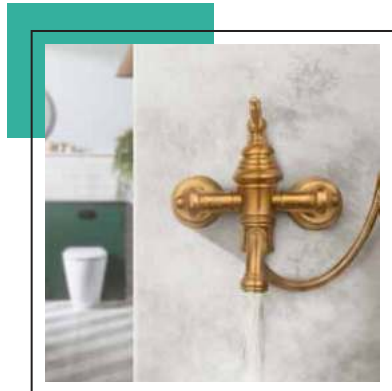

مدل	قیمت (ریال)
روشویی پایه بلند آویژه طلا مات	۵۰,۲۳۹,۸۰۰
روشویی پایه بلند آویژه طلایی	۴۹,۵۱۰,۶۵۶
روشویی پایه بلند آرال طلایی	۴۸,۵۶۸,۱۰۴
روشویی پایه بلند آویژه	۴۶,۵۷۵,۹۸۴
روشویی پایه بلند آرال	۴۵,۶۸۷,۰۹۶
روشویی پایه بلند آناهیتا کروم مات	۴۵,۶۳۹,۰۷۹
روشویی پایه بلند آناهیتا طلایی	۴۳,۸۳۷,۵۶۰
روشویی پایه بلند آرمان	۴۲,۶۸۱,۶۰۰
روشویی پایه بلند دیاکو طلایی	۳۷,۶۱۸,۴۹۵
روشویی پایه بلند آناهیتا	۳۶,۹۷۲,۹۳۶
روشویی پایه بلند دیاکو	۳۳,۹۲۱,۲۰۲
روشویی پایه بلند آراد کروم مات	۳۰,۴۹۹,۵۶۰
روشویی پایه بلند آراد طلا مات	۳۰,۴۹۹,۵۶۰
روشویی پایه بلند آراد طلایی	۲۹,۷۷۰,۴۱۶
روشویی پایه بلند آراد رزگلد	۲۹,۷۷۰,۴۱۶
روشویی پایه بلند آراد سفید طلایی	۲۸,۶۸۵,۵۹۲
روشویی پایه بلند آراد	۲۶,۸۸۹,۴۰۸
روشویی متحرک آبتین	۱۹,۷۷۵,۸۰۸
روشویی متحرک نگین	۱۶,۱۸۳,۴۴۰
روشویی متحرک پارسا	۱۵,۸۲۷,۷۶۰
روشویی متحرک آسا	۱۵,۴۸۹,۸۶۴

ست‌های دوش

مدل	قیمت (ریال)
یونیورست مدل آیدین طلا مات	۵۰,۵۷۴,۹۶۰
یونیورست مدل آیدین رزگلد	۴۹,۴۶۶,۸۸۰
یونیورست مدل آیدین طلایی	۴۹,۴۵۳,۲۰۰
یونیورست مدل مروارید رزگلد	۴۷,۲۳۷,۰۴۰
یونیورست مدل آیدین مشکی طلایی	۴۶,۱۲۸,۹۶۰
یونیورست مدل آیدین سفید کروم	۴۲,۸۰۴,۷۲۰
یونیورست مدل مروارید طلایی	۴۲,۰۶۶,۰۰۰
یونیورست مدل آرتین کروم	۳۹,۰۹۷,۴۴۰
یونیورست مدل آیدین	۳۷,۲۵۰,۶۴۰
یونیورست مدل مروارید	۳۵,۴۰۳,۸۴۰
یونیورست مدل الماس طلا مات	۳۱,۶۹۶,۵۶۰
یونیورست مدل آبشار نقره ای	۳۰,۷۱۱,۶۰۰
یونیورست مدل الماس مشکی طلا	۲۹,۱۱۱,۰۴۰
یونیورست مدل الماس	۲۳,۵۵۶,۹۶۰
علم یونیکا مدل سایا	۸,۷۱۴,۱۶۰
علم یونیکا مدل افرا	۷,۳۱۸,۸۰۰

- ○ ○ ○
- ○ ○ ○
- ○ ○ ○
- ○ ○ ○

۲۹ سال ضمانت
این ضمانت دل شیر می‌خواهد!